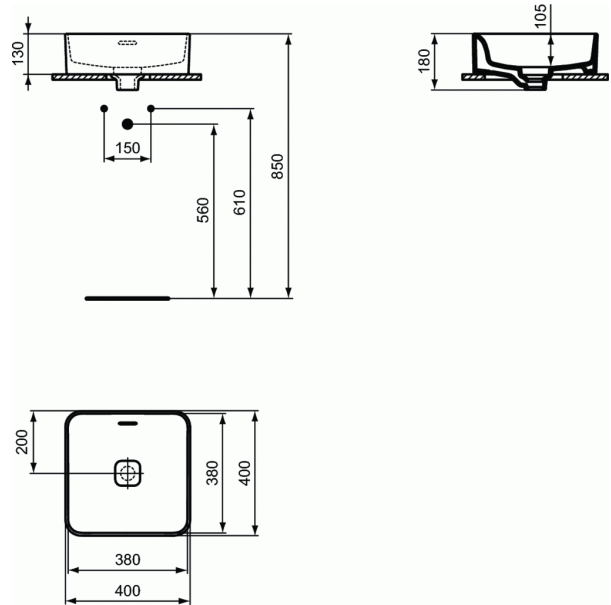

Référence produit: T2963

STRADA II

Lavabo à poser carré 400mm avec trop-plein, sans trou

Lavabo à poser carré 400mm avec trop-plein, sans trou

COULEURS*

* 01 = Blanc