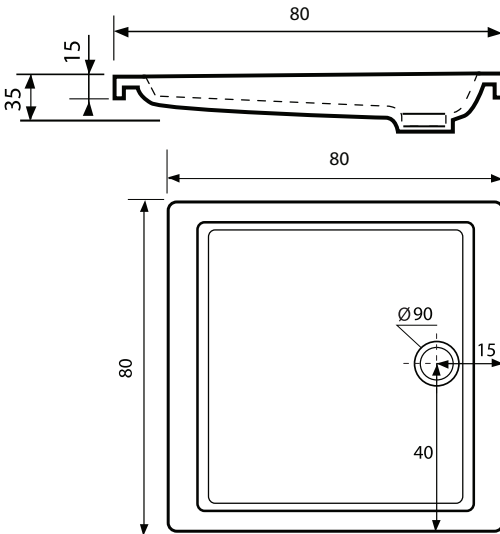

## EDEN

Ref.

Omschrijving / Description

120659

DOUCHEBAK IN WITTE ACRYL / TUB DE DOUCHE EN ACRYLIQUE BLANC

- 80 x 80 x 3,5 cm (lxbxh)
- in witte acryl
- kleurvast
- behoudt een ongeschonden glans
- geluiddempend
- eenvoudig te reinigen
- 16 mm verstevigde bodemlaag + fiberlaag
- te combineren met de universele doucheputten (ref.119850)

- 80 x 80 x 3,5 cm (lpxh)
- en acrylique blanc
- tenue de la couleur
- garde sa brillance intacte
- réduction de bruit
- facile à nettoyer
- fond renforcé de 16 mm + couche en fibre
- à combiner avec les pieds universels pour douche (réf.119850)