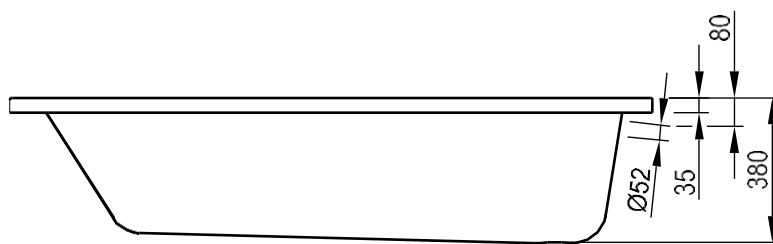

NOAH IV – INBOUWBAD – 170X70

SKU 119566

NOAH IV – INBOUWBAD – 170X70

SKU 119566

<u>Afmetingen:</u>	lengte: 1700 mm breedte: 700 mm hoogte: 380 mm
<u>Materiaal:</u>	acryl – 4 mm – NF gekeurd
<u>Kleur:</u>	wit
<u>Kenmerken:</u>	– inbouwbad – mono – overloop diameter 52 mm – afvoer diameter 52 mm – met glasvezel verstevigd en ingewerkte bodemversteviging – geleverd met potenstel – isolerend – makkelijk te reinigen – CE gekeurd
<u>Gewicht:</u>	21 kg
<u>Inhoud:</u>	155 liter
<u>Optie:</u>	– badgreep: sku 119562 – standaard sifon: sku 130025