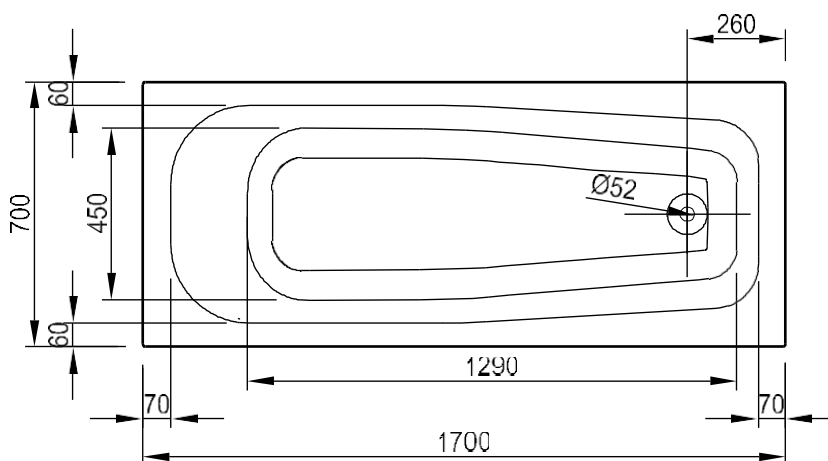

NOAH IV – INBOUWBAD – 170X70

SKU 119566

NOAH IV – INBOUWBAD – 170X70

SKU 119566

<u>Afmetingen:</u>	lengte: 1700 mm breedte: 700 mm hoogte: 380 mm
<u>Materiaal:</u>	acryl – 4 mm – NF gekeurd
<u>Kleur:</u>	wit
<u>Kenmerken:</u>	– inbouwbad – mono – overloop diameter 52 mm – afvoer diameter 52 mm – met glasvezel verstevigd en ingewerkte bodemversteviging – geleverd met potenstel – isolerend – makkelijk te reinigen – CE gekeurd
<u>Gewicht:</u>	21 kg
<u>Inhoud:</u>	155 liter
<u>Optie:</u>	– badgreep: sku 119562 – standaard sifon: sku 130025