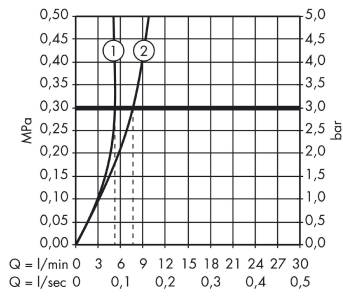

Focus

elektronische wastafelmengkraan zonder temperatuurgreep met batterij

Oppervlakte finish: **chrom** Artikelnummer: **31172000**

Doorstroomdiagram