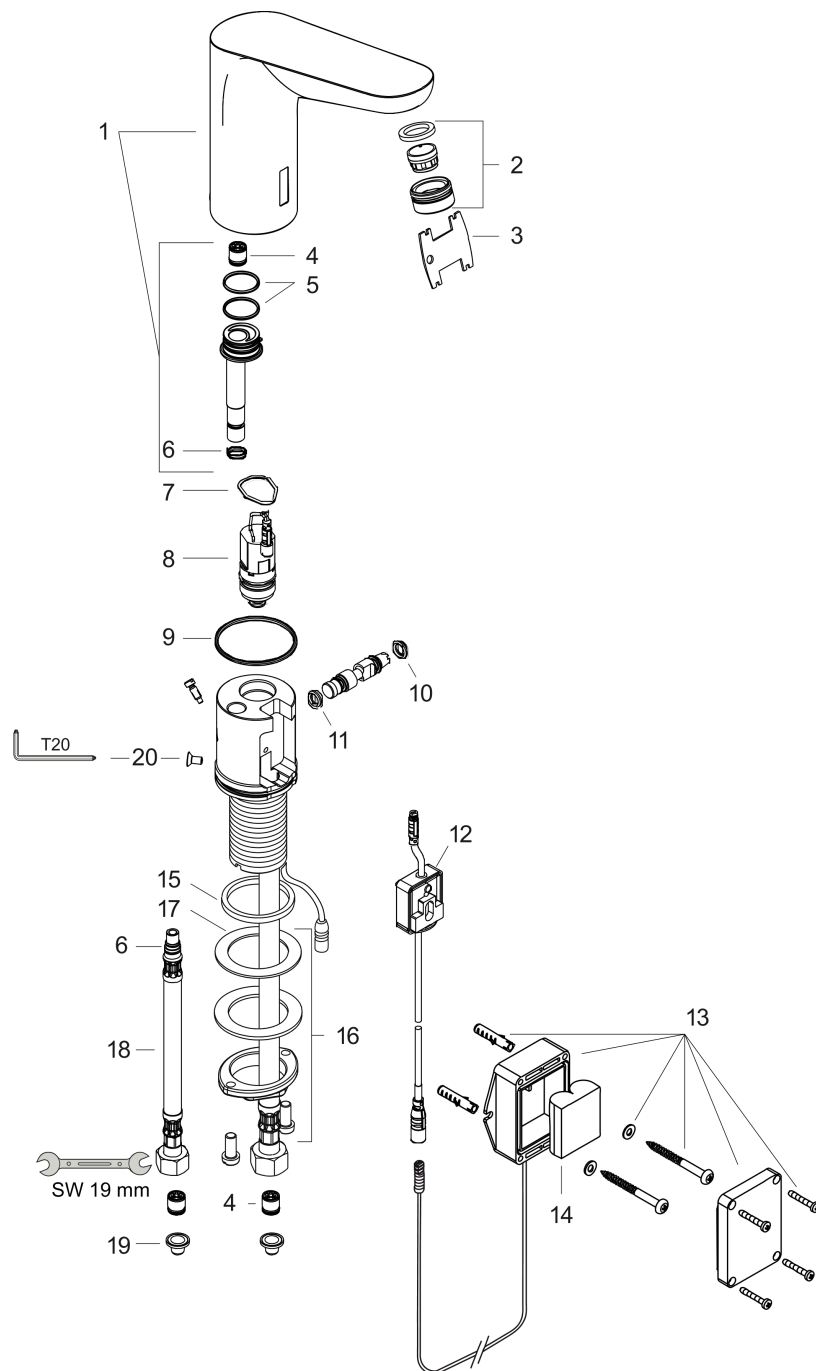

Oppervlakte finish: **chrom** Artikelnummer: **31172000**

Doorstroomdiagram

Focus

elektronische wastafelmengkraan zonder temperatuurgreep met batterij

Oppervlakte finish: **chrom** Artikelnummer: **31172000**

Explosietekening

Bouwjaar: >05/21

Focus**elektronische wastafelmengkraan zonder temperatuurgreep met batterij**Oppervlakte finish: **chroom** Artikelnummer: **31172000****Reserveonderdelenlijst**

Bouwjaar: >05/21

Regel	Beschrijving	Artikelnummer	Prijs incl. BTW	VE
1	kranenkap	92310000	-	1
2	perlator M24x1 (5 l/min)	98802000	-	1
3	servicesleutel	98808000	-	1
4	terugslagklep DW 10	96456000	-	1
5	O-ring 18x1,5	98231000	-	1
6	O-ring 7x1,5	98422000	-	1
7	O-ring 17x2	98199000	-	1
8	magneetventiel	95654000	-	1
9	O-ring 41x2	98212000	-	1
10	O-ring 6x2	98458000	-	1
11	O-ring 5x2	98215000	-	1
12	elektronica	92346000	-	1
13	batterijinzet	98801000	-	1
14	batterij CR-P2 / 6V lithium	97399000	-	1
15	vlakdichting	98749000	-	1
16	schachtbevestigingsset compl. (Ø 32)	13961000	-	1
17	stelring	97548000	-	1
18	aansluitslang 450 mm M8x0,75 G3/8	95141000	-	1
19	zeefdichting	95291000	-	1
20	schroef	93272000	-	1
a	schachtverlenging	13898000	-	1