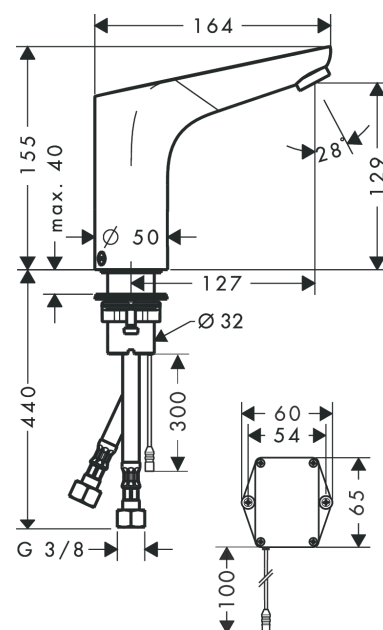

Maattekening