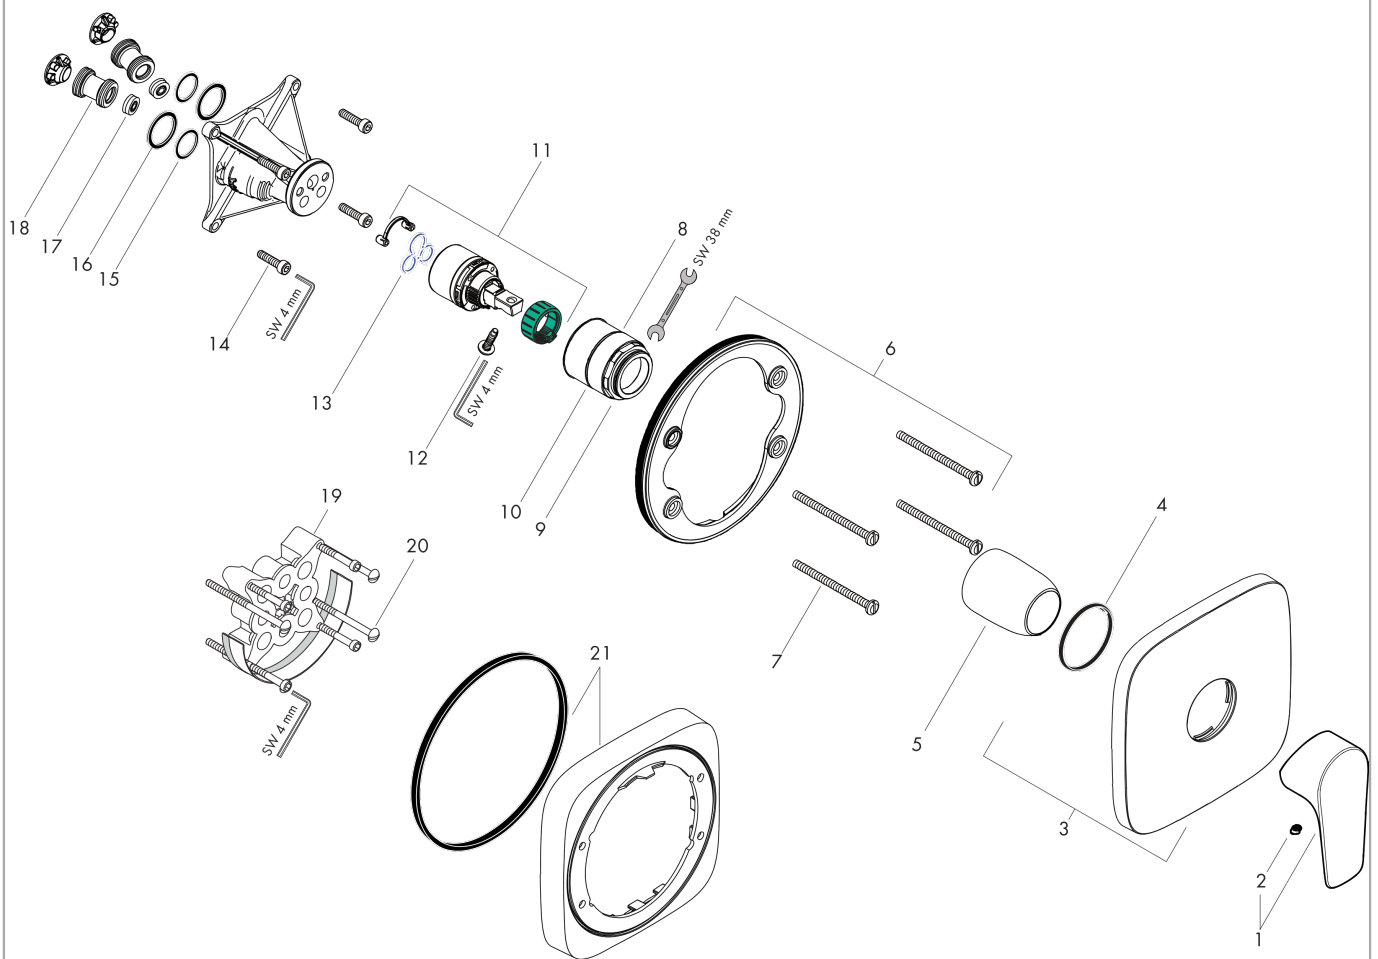

Talis E

ééngreeps douchemengkraan afbouwdeel

Oppervlakte finish: **chrom** Artikelnummer: **71765000**

Beschrijving

- 1 functie
- maximale doorstroomhoeveelheid bij 3 bar: 29,3 l/min
- keramisch kardoos
- temperatuurbegrenzing instelbaar
- EPD Shower and Bath Faucets

Artikeldetails

Vrijblijvende advies verkoopprijs excl. BTW 165,05 €

Vrijblijvende advies verkoopprijs incl. BTW 199,71 €

Designprijzen

Productfoto

Maattekening

Doorstroomdiagram

Talis E
ééngreeps douchemengkraan afbouwdeel
 Oppervlakte finish: **chrom** Artikelnummer: **71765000**

Explosietekening

Bouwjaar: >10/19

Talis E**ééngreeps douchemengkraan afbouwdeel**Oppervlakte finish: **chrom** Artikelnummer: **71765000****Reserveonderdelenlijst**

Bouwjaar: >10/19

Regel	Beschrijving	Artikelnummer	Prijs incl. BTW	VE
1	greep	92666000	-	1
2	greepstop	96338000	-	1
3	rozet 155 / 155 mm	95276000	-	1
4	O-ring 43x3	98418000	-	1
5	huls	98790000	-	1
6	rozetdrager	98793000	-	1
7	drager-schroef-set	96454000	-	1
8	moer	98796000	-	1
9	O-ring 30x1,5	98433000	-	1
10	O-ring 39x1,5	98400000	-	1
11	kardoes compl.	92730000	-	1
12	borgschroef	95140000	-	1
13	dichting	95008000	-	1
14	schroef-set	96525000	-	1
15	O-ring 16x2	98133000	-	1
16	O-Ring 22x2	98185000	-	1
17	doorstroombegrenzer (22 l/min)	95884000	-	1
18	slagdemper	96429000	-	1
19	verlengset 25 mm	13595000	-	1
20	drager-schroef-set	97747000	-	1
21	verlengset 22 mm	15597000	-	1
a	Basisset	01800180	-	1