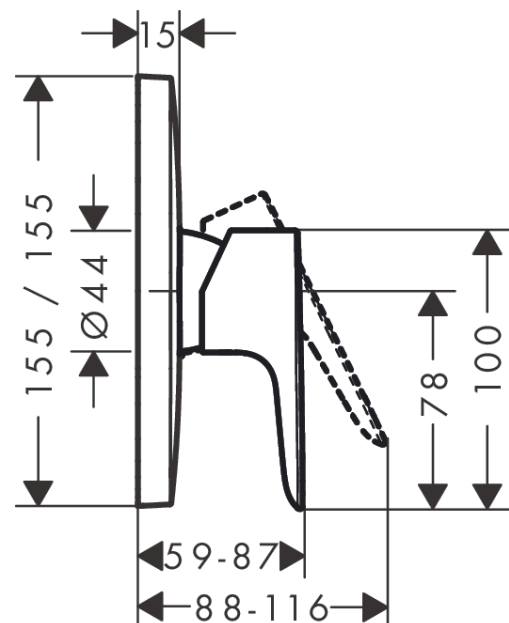

Talis E

ééngreeps douchemengkraan afbouwdeel

Oppervlakte finish: **chrom** Artikelnummer: **71765000**

Beschrijving

- 1 functie
- maximale doorstroomhoeveelheid bij 3 bar: 29,3 l/min
- keramisch kardoos
- temperatuurbegrenzing instelbaar
- EPD Shower and Bath Faucets

Artikeldetails

Vrijblijvende advies verkoopprijs excl. BTW 165,05 €

Vrijblijvende advies verkoopprijs incl. BTW 199,71 €

Designprijzen

Productfoto

Maattekening

Doorstroomdiagram

Talis E
ééngreeps douchemengkraan afbouwdeel
 Oppervlakte finish: **chrom** Artikelnummer: **71765000**

Explosietekening

Bouwjaar: >10/19

Talis E**ééngreeps douchemengkraan afbouwdeel**Oppervlakte finish: **chrom** Artikelnummer: **71765000****Reserveonderdelenlijst**

Bouwjaar: >10/19

Regel	Beschrijving	Artikelnummer	Prijs incl. BTW	VE
1	greep	92666000	-	1
2	greepstop	96338000	-	1
3	rozet 155 / 155 mm	95276000	-	1
4	O-ring 43x3	98418000	-	1
5	huls	98790000	-	1
6	rozetdrager	98793000	-	1
7	drager-schroef-set	96454000	-	1
8	moer	98796000	-	1
9	O-ring 30x1,5	98433000	-	1
10	O-ring 39x1,5	98400000	-	1
11	kardoes compl.	92730000	-	1
12	borgschroef	95140000	-	1
13	dichting	95008000	-	1
14	schroef-set	96525000	-	1
15	O-ring 16x2	98133000	-	1
16	O-Ring 22x2	98185000	-	1
17	doorstroombegrenzer (22 l/min)	95884000	-	1
18	slagdemper	96429000	-	1
19	verlengset 25 mm	13595000	-	1
20	drager-schroef-set	97747000	-	1
21	verlengset 22 mm	15597000	-	1
a	Basisset	01800180	-	1