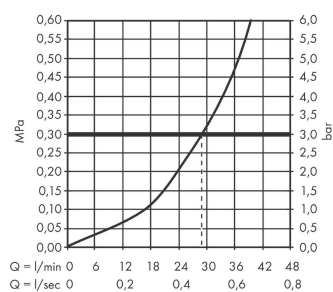

Artikeldetails

Vrijblijvende advies verkoopprijs excl. BTW 165,05 €

Vrijblijvende advies verkoopprijs incl. BTW 199,71 €

Designprijzen

Productfoto

Maattekening

Doorstroomdiagram

Talis E
ééngreeps douchemengkraan afbouwdeel
 Oppervlakte finish: **chrom** Artikelnummer: **71765000**