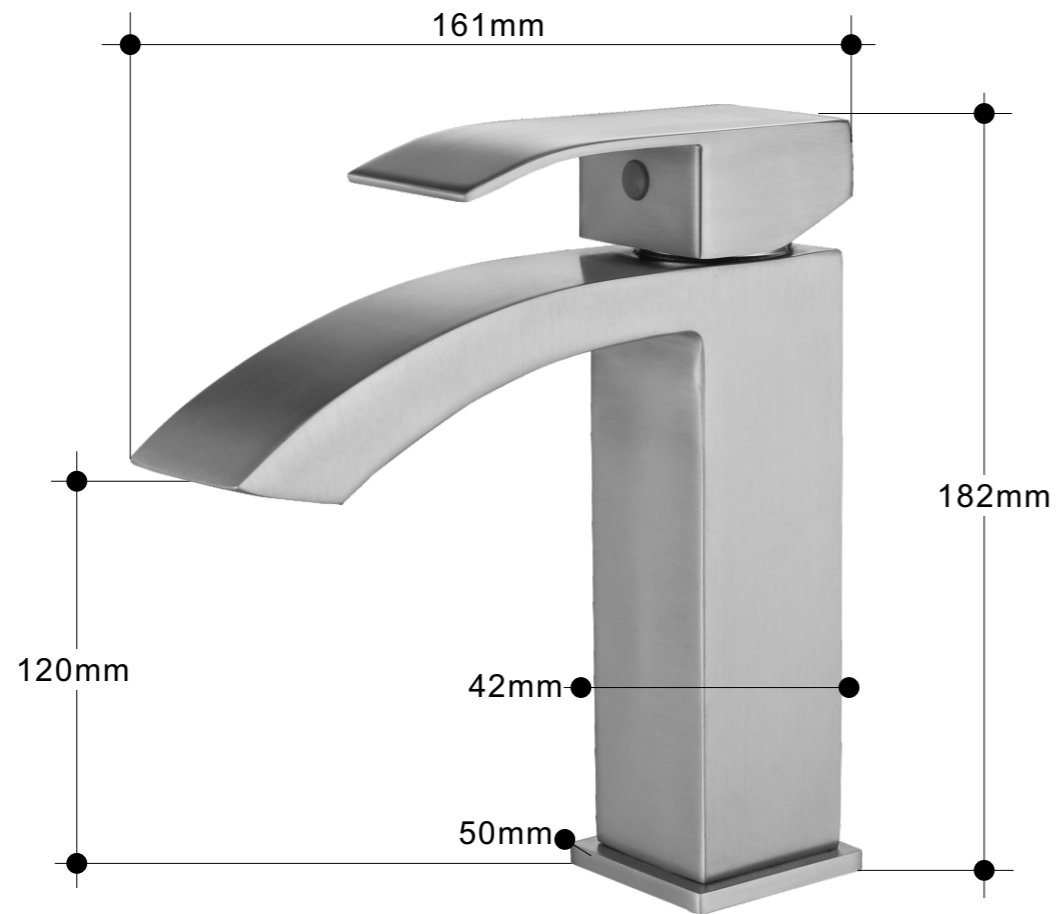

# CABERNET

**F** **Entretien - nettoyage**  
Employer exclusivement de l'eau savonneuse et une éponge.

**GB** **Cleaning**  
Only use a damp sponge and non-abrasive domestic soap.

**D** **Reinigung und Pflege**  
Verwenden Sie zur Reinigung ausschließlich einen Schwamm und Seifenlauge.