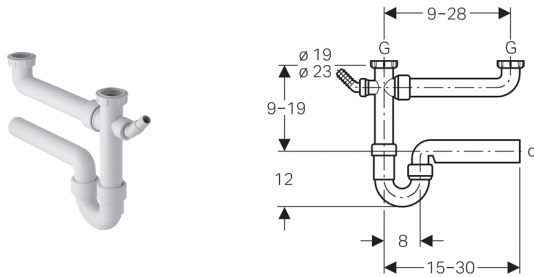

Geberit buissifon voor spoeltafel met twee bakken, met slangaansluitstuk, uitgang horizontaal

Gebruik

- Voor het aansluiten van aanrechten met twee bekken

Kenmerken

- Kwaliteitsbewaking volgens EN 274-3
- Met aansluiting voor was- of afwasmachine

Technische gegevens

Materiaal Kunststof

Geleverd met

- Inlaatmanchet met losse moer van PP, met extra aansluiting
- Slangaansluitstuk van PP, \varnothing 19 / 23 mm
- Aansluiting met losse moer
- Blindkap voor aansluiting G 1"

Artikel

Art. nr.	Kleur	d, \varnothing [mm]	G ["]
152.715.11.1	Alpien wit	50	1 1/2
152.814.11.1	Alpien wit	40	1 1/4