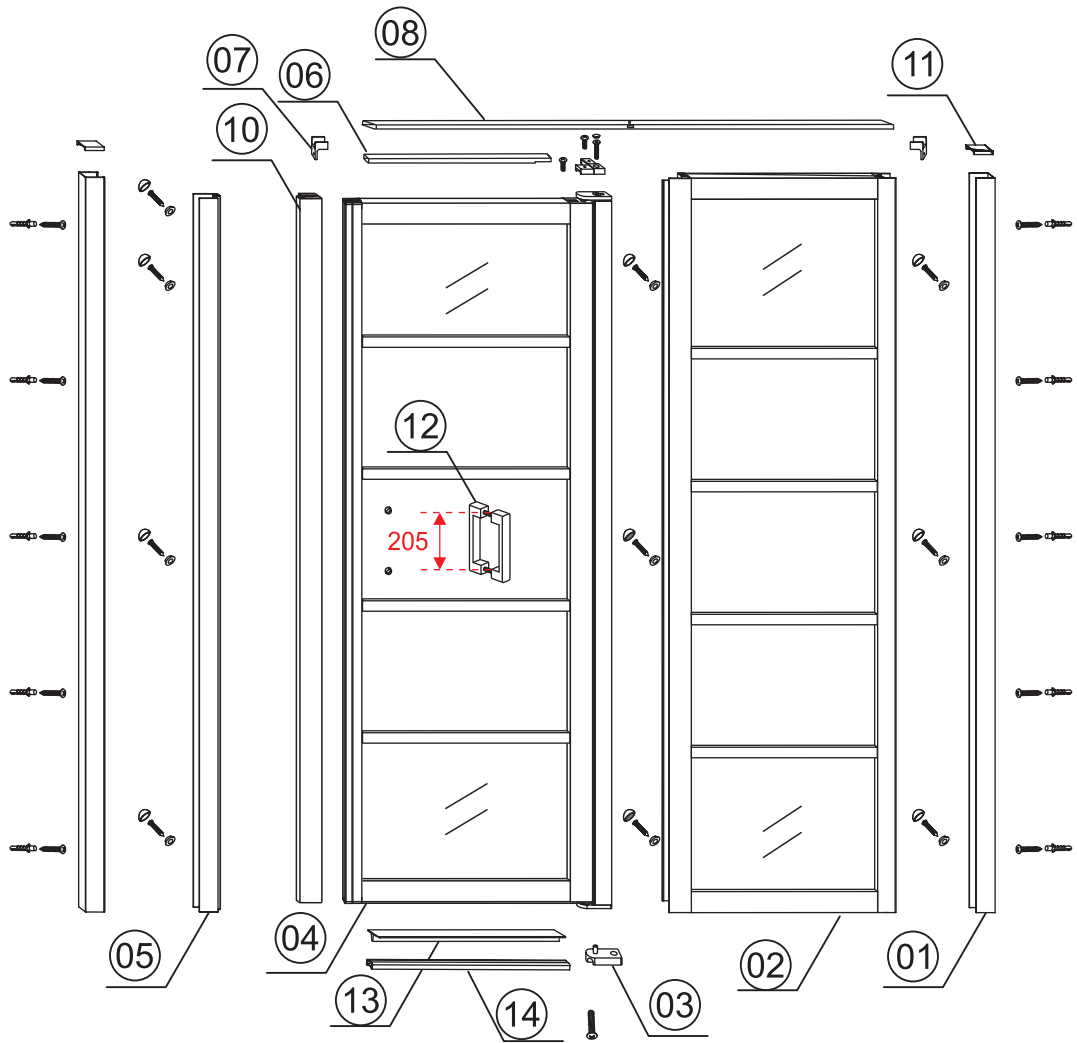

## INSTALLATIE VOORSCHRIFT

**HORIZON NISDEUR RECHTS / LINKS**  
**+ VAST PANEEL MATZWART**  
Inclusief nieuwe stabilisatiestang

**RECHTS**

**LINKS**

Zonder NANO

NANO

beide zijden NANO behandeld

beide zijden NANO behandeld

# 2

- |      |      |      |      |      |      |      |
|------|------|------|------|------|------|------|
| ① X2 | ② X1 | ③ X1 | ④ X1 | ⑤ X1 | ⑥ X1 | ⑦ X2 |
| ⑧ X1 | ⑨ X1 | ⑩ X1 | ⑪ X2 | ⑫ X1 | ⑬ X1 | ⑭ X1 |
| X10  | X11  | 4x30 | 4x13 | 4x10 | 4x25 | 4x8  |