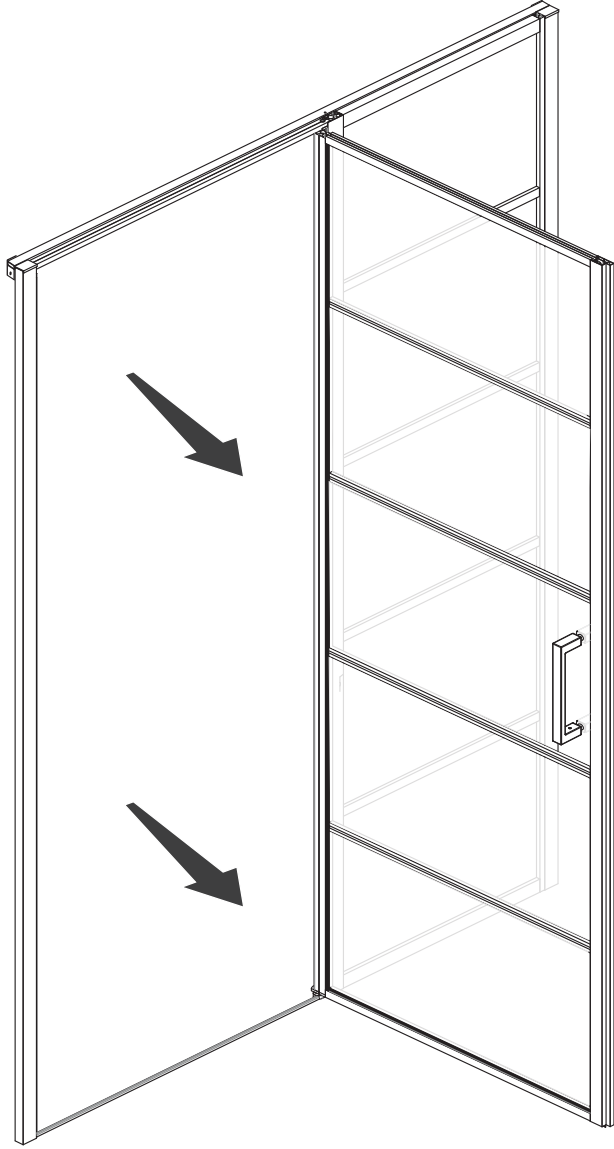

## INSTALLATIE VOORSCHRIFT

**HORIZON NISDEUR RECHTS / LINKS**  
**+ VAST PANEEL MATZWART**  
Inclusief nieuwe stabilisatiestang

**RECHTS**

**LINKS**

Zonder NANO

NANO

beide zijden NANO behandeld

beide zijden NANO behandeld

# 2

- |      |      |      |      |      |      |      |
|------|------|------|------|------|------|------|
| ① X2 | ② X1 | ③ X1 | ④ X1 | ⑤ X1 | ⑥ X1 | ⑦ X2 |
| ⑧ X1 | ⑨ X1 | ⑩ X1 | ⑪ X2 | ⑫ X1 | ⑬ X1 | ⑭ X1 |
| X10  | X11  | 4x30 | 4x13 | 4x10 | 4x25 | 4x8  |