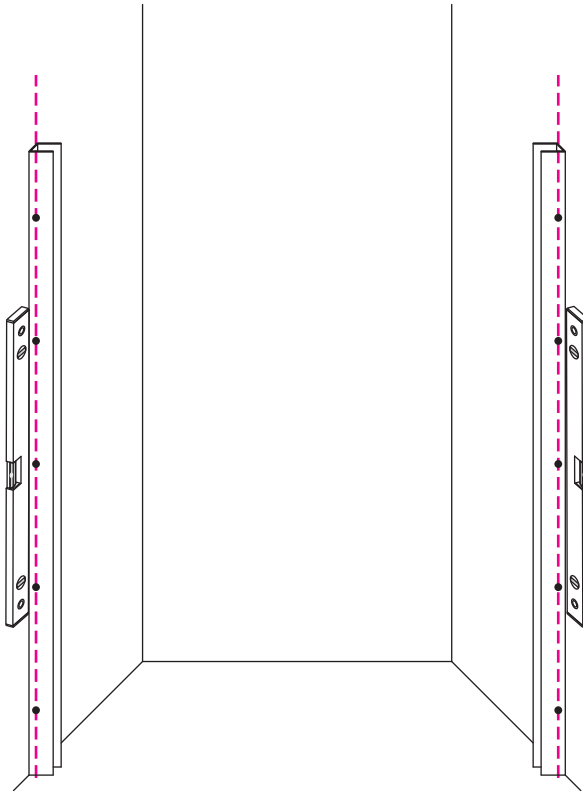

# 2

- |      |      |      |      |      |      |      |
|------|------|------|------|------|------|------|
| ① X2 | ② X1 | ③ X1 | ④ X1 | ⑤ X1 | ⑥ X1 | ⑦ X2 |
| ⑧ X1 | ⑨ X1 | ⑩ X1 | ⑪ X2 | ⑫ X1 | ⑬ X1 | ⑭ X1 |
| X10  | X11  | 4x30 | 4x13 | 4x10 | 4x25 | 4x8  |

Please remove the plastic on the profile before the installing.

4

Gebruik de zwarte schroeven om te installeren.

Voorzie alleen de buitenzijde van de cabine van siliconenkit.