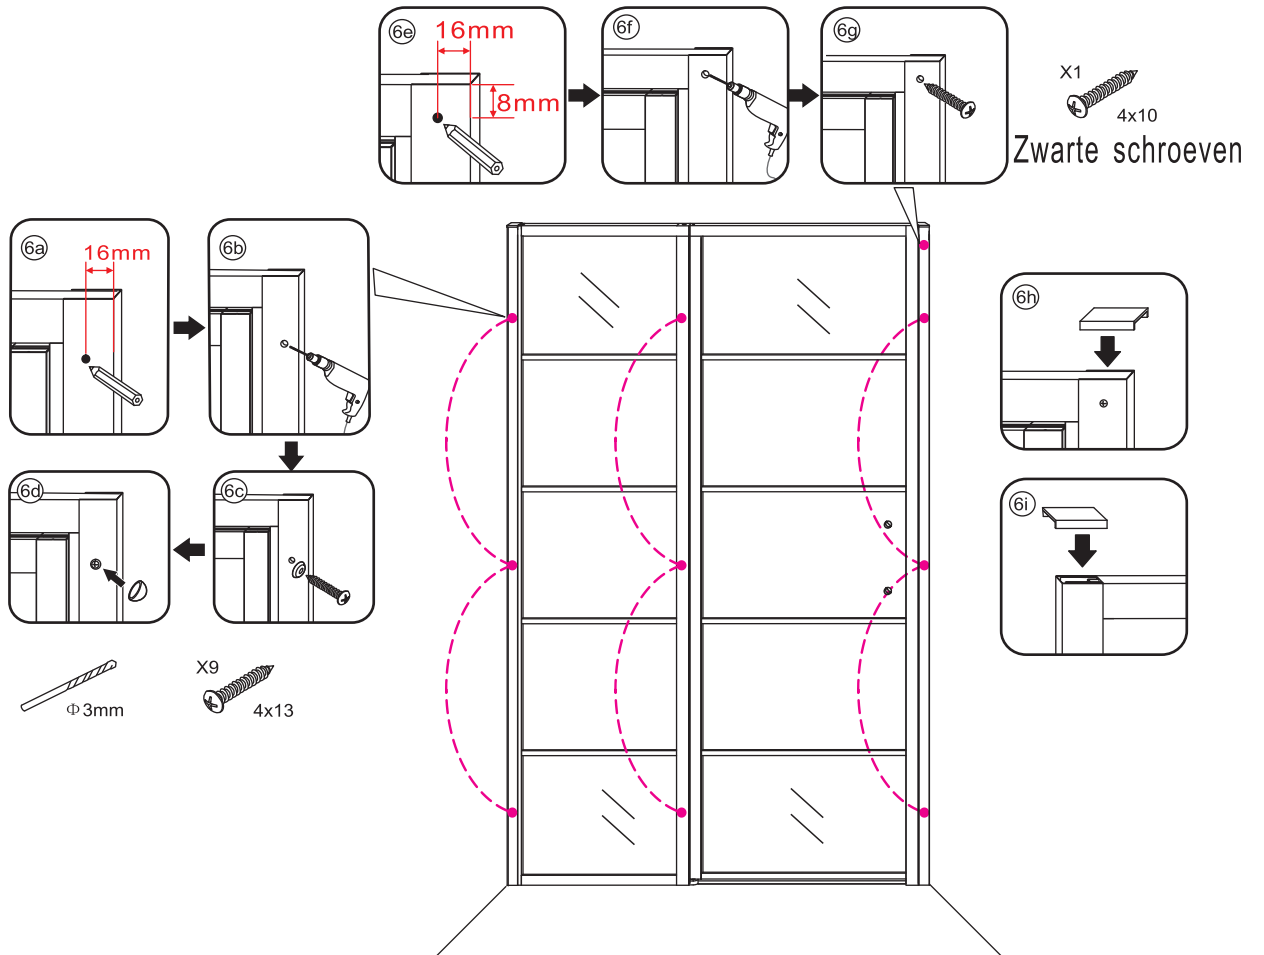

# 2

- |      |      |      |      |      |      |      |
|------|------|------|------|------|------|------|
| ① X2 | ② X1 | ③ X1 | ④ X1 | ⑤ X1 | ⑥ X1 | ⑦ X2 |
| ⑧ X1 | ⑨ X1 | ⑩ X1 | ⑪ X2 | ⑫ X1 | ⑬ X1 | ⑭ X1 |
| X10  | X11  | 4x30 | 4x13 | 4x10 | 4x25 | 4x8  |

Please remove the plastic on the profile before the installing.

4

Gebruik de zwarte schroeven om te installeren.

Voorzie alleen de buitenzijde van de cabine van siliconenkit.