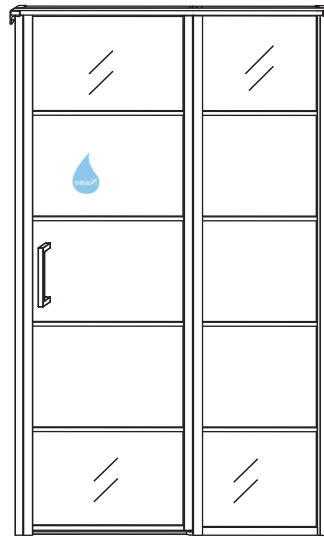

## INSTALLATIE VOORSCHRIFT

**HORIZON NISDEUR RECHTS / LINKS**  
**+ VAST PANEEL MATZWART**  
Inclusief nieuwe stabilisatiestang

**RECHTS**

**LINKS**

Zonder NANO

NANO

beide zijden NANO behandeld

beide zijden NANO behandeld

# 2

- |      |      |      |      |      |      |      |
|------|------|------|------|------|------|------|
| ① X2 | ② X1 | ③ X1 | ④ X1 | ⑤ X1 | ⑥ X1 | ⑦ X2 |
| ⑧ X1 | ⑨ X1 | ⑩ X1 | ⑪ X2 | ⑫ X1 | ⑬ X1 | ⑭ X1 |
| X10  | X11  | 4x30 | 4x13 | 4x10 | 4x25 | 4x8  |