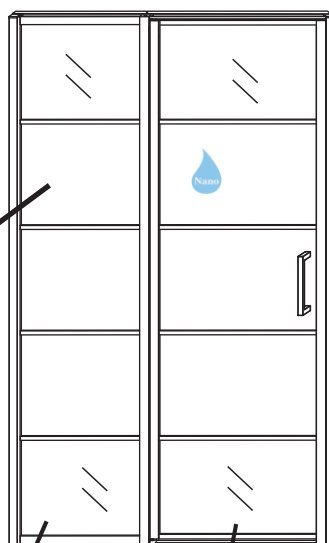

## INSTALLATIE VOORSCHRIFT

**HORIZON NISDEUR RECHTS / LINKS**  
**+ VAST PANEEL MATZWART**  
Inclusief nieuwe stabilisatiestang

**RECHTS**

**LINKS**

Zonder NANO

NANO

beide zijden NANO behandeld

beide zijden NANO behandeld

# 2

- |      |      |      |      |      |      |      |
|------|------|------|------|------|------|------|
| ① X2 | ② X1 | ③ X1 | ④ X1 | ⑤ X1 | ⑥ X1 | ⑦ X2 |
| ⑧ X1 | ⑨ X1 | ⑩ X1 | ⑪ X2 | ⑫ X1 | ⑬ X1 | ⑭ X1 |
| X10  | X11  | 4x30 | 4x13 | 4x10 | 4x25 | 4x8  |