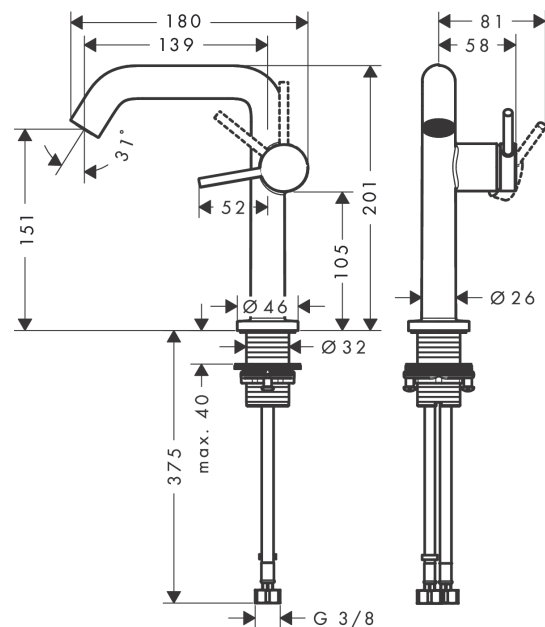

### Beschrijving

- ComfortZone 150
- voorsprong uitloop 139 mm
- uitloophoogte: 151 mm
- greepvariant: rechte greep
- vaste uitloop
- straalsoort: normale straal
- maximale doorstroomhoeveelheid bij 3 bar: 4 l/min
- keramisch kardoes
- incl. PushOpen G 1 ¼ wastegarnituur
- materiaal afvoergarnituur: Metaal
- koud water met de greep in de middenpositie, bespaart energie en kosten
- EU taxonomie: max 6l/min - substantiële bijdrage (SC) mogelijk

### Maattekening