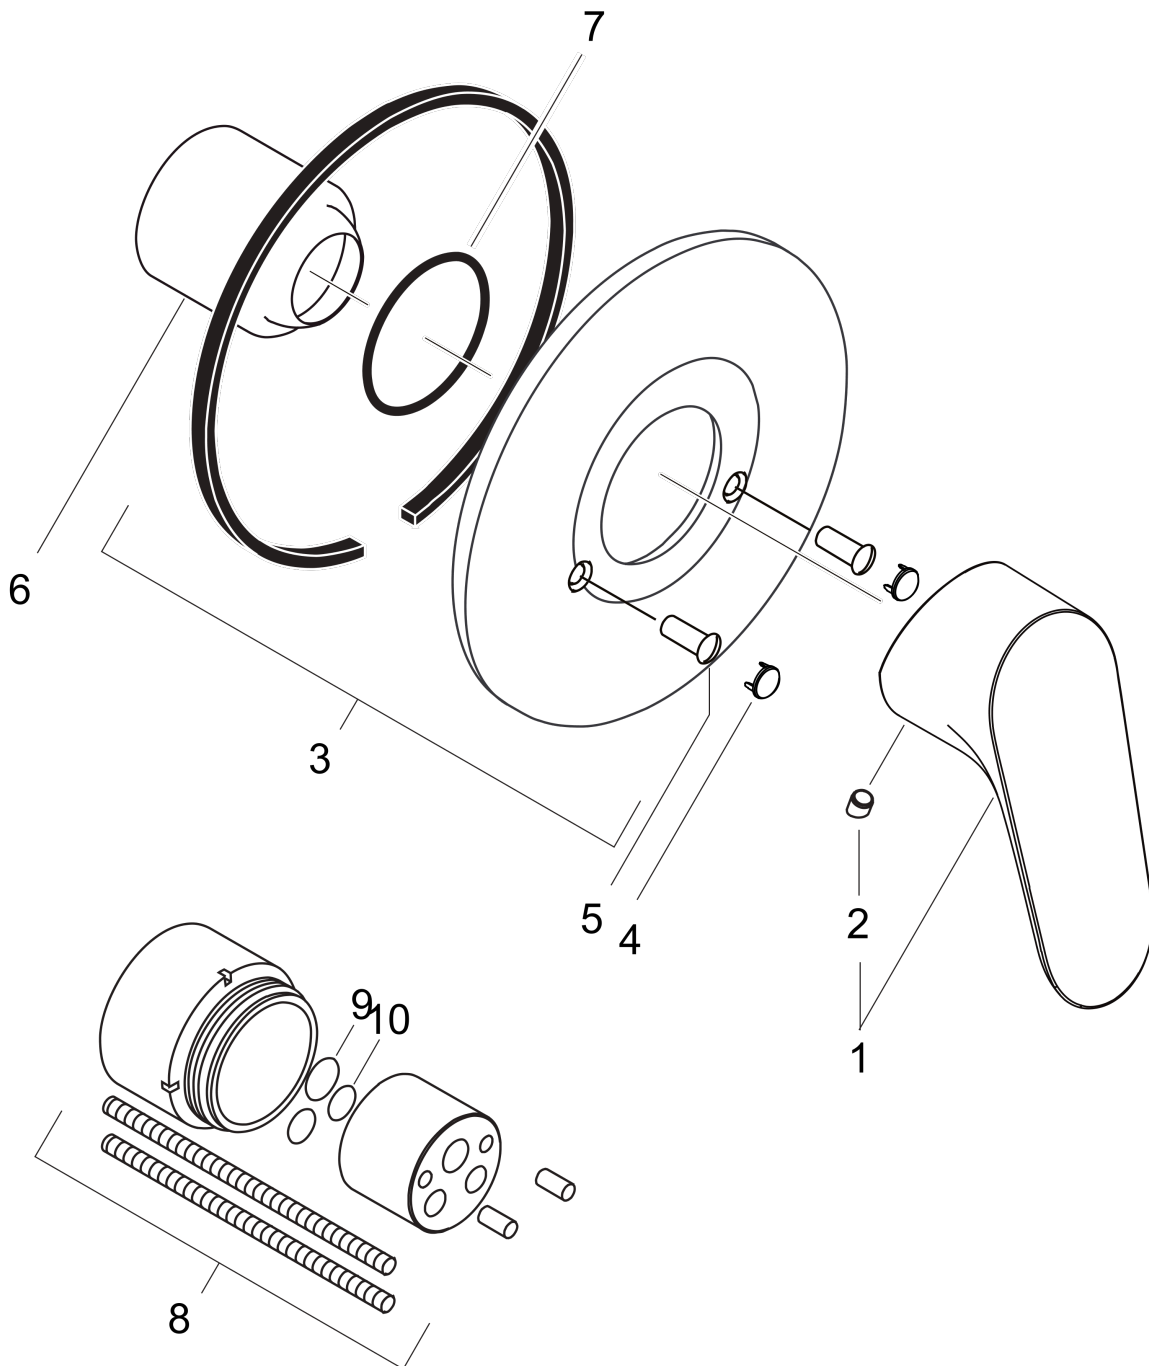

Focus

douchemengkraan complete set inbouw

Oppervlakte finish: **chrom** Artikelnummer: **31966000**

Beschrijving

- bestaat uit: ééngreeps douchemengkraan, inbouwdeel
- 1 functie
- maximale doorstroomhoeveelheid bij 3 bar: 21 l/min
- keramisch kardoos
- EPD Shower and Bath Faucets

Artikeldetails

Vrijblijvende advies verkoopprijs excl. BTW	152,35 €
Vrijblijvende advies verkoopprijs incl. BTW	184,34 €

Productfoto

Maattekening

Doorstroombiagram

Focus
douchemengkraan complete set inbouw
 Oppervlakte finish: **chrom** Artikelnummer: **31966000**

Explosietekening

Bouwjaar: >04/15

Focus**douchemengkraan complete set inbouw**Oppervlakte finish: **chrom** Artikelnummer: **31966000****Reserveonderdelenlijst**

Bouwjaar: >04/15

Regel	Beschrijving	Artikelnummer	Prijs incl. BTW	VE
1	greep	98532000	-	1
2	greepstop	96338000	-	1
3	rozet Ø 150 mm	96555000	-	1
4	holle schroef	96065000	-	1
5	afdekkap	95433000	-	1
6	kogelrozet	96348000	-	1
7	O-ring 48x3	95508000	-	1
8	verlengset 28 mm douche	32698000	-	1
9	O-ring 12x1,5	98430000	-	1
10	O-ring 10x1,5	98123000	-	1
a	Inbouwdelen	13620180	-	1