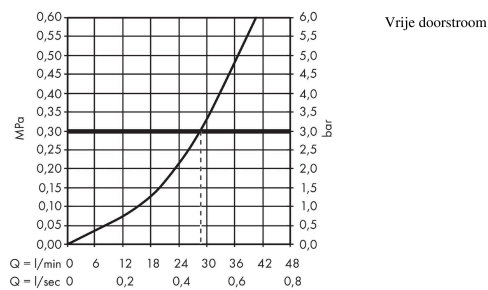

Focus

douchemengkraan complete set inbouw

Oppervlakte finish: **chrom** Artikelnummer: **31966000**

Beschrijving

- bestaat uit: ééngreeps douchemengkraan, inbouwdeel
- 1 functie
- maximale doorstroomhoeveelheid bij 3 bar: 21 l/min
- keramisch kardoos
- EPD Shower and Bath Faucets

Artikeldetails

Vrijblijvende advies verkoopprijs excl. BTW	152,35 €
Vrijblijvende advies verkoopprijs incl. BTW	184,34 €

Productfoto

Maattekening

Doorstroombiagram

Focus
douchemengkraan complete set inbouw
 Oppervlakte finish: **chrom** Artikelnummer: **31966000**