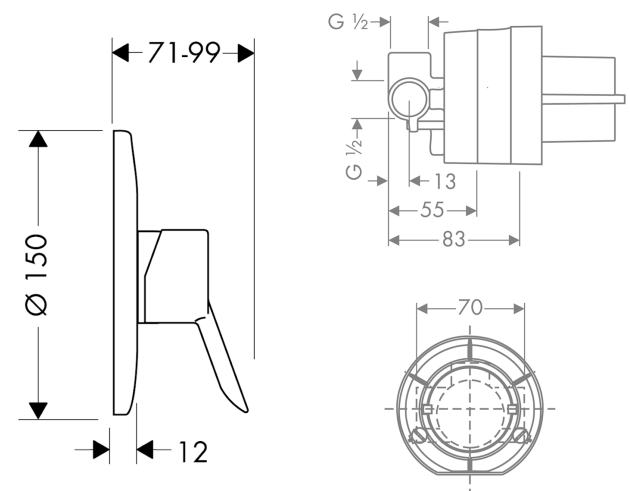

Focus

douchemengkraan complete set inbouw

Oppervlakte finish: **chrom** Artikelnummer: **31966000**

Beschrijving

- bestaat uit: ééngreeps douchemengkraan, inbouwdeel
- 1 functie
- maximale doorstroomhoeveelheid bij 3 bar: 21 l/min
- keramisch kardoos
- EPD Shower and Bath Faucets

Artikeldetails

Vrijblijvende advies verkoopprijs excl. BTW	152,35 €
Vrijblijvende advies verkoopprijs incl. BTW	184,34 €

Productfoto

Maattekening

Doorstroombiagram

Focus
douchemengkraan complete set inbouw
 Oppervlakte finish: **chrom** Artikelnummer: **31966000**

Explosietekening

Bouwjaar: >04/15

Focus**douchemengkraan complete set inbouw**Oppervlakte finish: **chrom** Artikelnummer: **31966000****Reserveonderdelenlijst**

Bouwjaar: >04/15

Regel	Beschrijving	Artikelnummer	Prijs incl. BTW	VE
1	greep	98532000	-	1
2	greepstop	96338000	-	1
3	rozet Ø 150 mm	96555000	-	1
4	holle schroef	96065000	-	1
5	afdekkap	95433000	-	1
6	kogelrozet	96348000	-	1
7	O-ring 48x3	95508000	-	1
8	verlengset 28 mm douche	32698000	-	1
9	O-ring 12x1,5	98430000	-	1
10	O-ring 10x1,5	98123000	-	1
a	Inbouwdelen	13620180	-	1