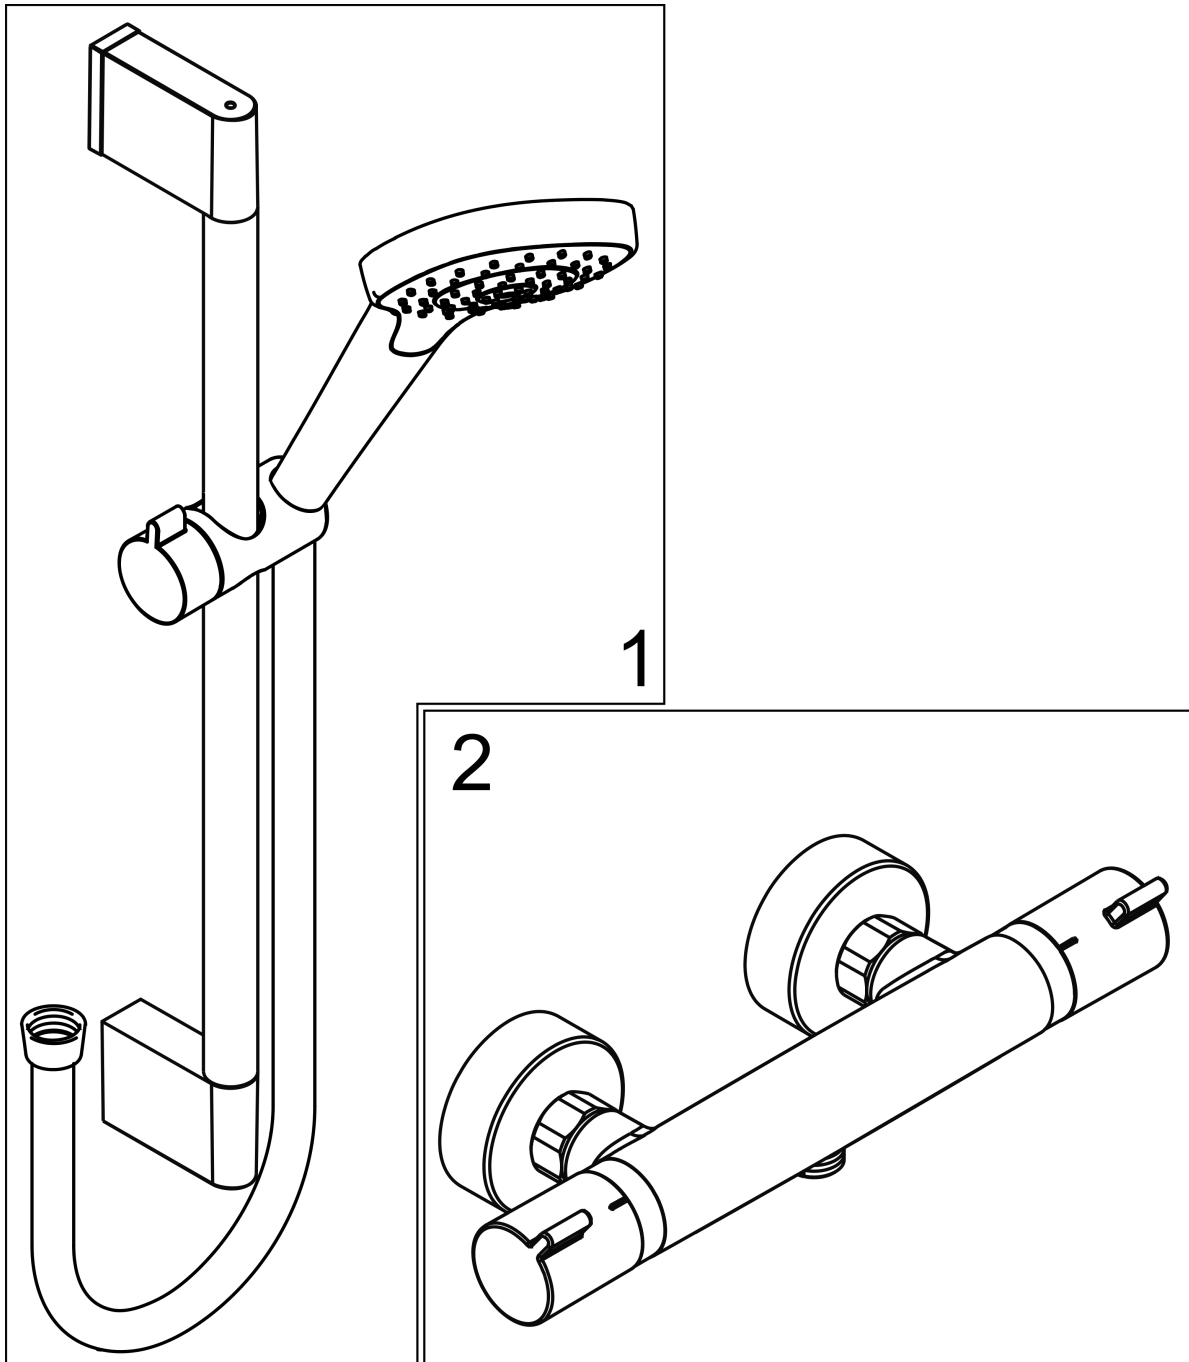

Croma Select E**Vario renovatieset 90 cm met Ecostat Comfort thermostaat**Oppervlakte finish: **wit/chroom** Artikelnummer: **27082400****Beschrijving**

- bestaat uit: handdouche, douchethermostaat, glijstang, schuifstuk, Doucheslang
- grootte douchekop: 110 mm
- handige straalkeuze via Select-knop
- straalsoort handdouche: Rain, TurboRain, IntenseRain
- minimale bedrijfsdruk: 1 bar
- maximale bedrijfsdruk: 6 bar
- omschrijving thermostaat: Ecostat Comfort
- EcoStop-knop: EcoSmart ecostop-knop begrenst het waterverbruik op 10 l/min
- temperatuurbeveiliging: veiligheidsblokkering bij 40°C
- intrinsiek veilig tegen terugstroming
- profielbuis: ronde
- diameter glijstang: 22 mm
- buislengte: 959 mm
- traploos in hoogte verstelbaar
- wandhouders gemaakt van kunststof
- draaikoppeling voorkomt dat de slang in de knoop raakt
- hellingshoek handdouchehouder kan worden aangepast met 45°

Inbouwvoorbeeld

Croma Select E
Vario renovatieset 90 cm met Ecostat Comfort thermostaat
Oppervlakte finish: wit/chroom Artikelnummer: 27082400

Explosietekening

Bouwjaar: >11/14

Croma Select E
Vario renovatieset 90 cm met Ecostat Comfort thermostaat
Oppervlakte finish: **wit/chroom** Artikelnummer: **27082400**