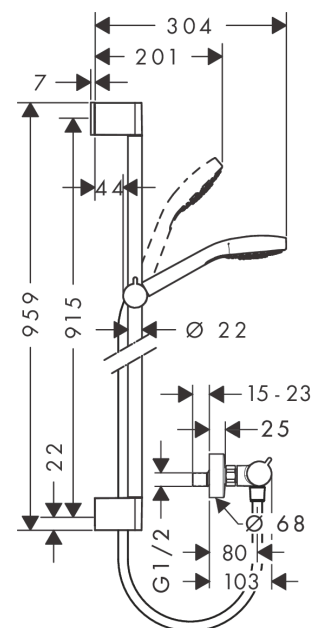

Croma Select E**Vario renovatieset 90 cm met Ecostat Comfort thermostaat**Oppervlakte finish: **wit/chroom** Artikelnummer: **27082400****Beschrijving**

- bestaat uit: handdouche, douchethermostaat, glijstang, schuifstuk, Doucheslang
- grootte douchekop: 110 mm
- handige straalkeuze via Select-knop
- straalsoort handdouche: Rain, TurboRain, IntenseRain
- minimale bedrijfsdruk: 1 bar
- maximale bedrijfsdruk: 6 bar
- omschrijving thermostaat: Ecostat Comfort
- EcoStop-knop: EcoSmart ecostop-knop begrenst het waterverbruik op 10 l/min
- temperatuurbeveiliging: veiligheidsblokkering bij 40°C
- intrinsiek veilig tegen terugstroming
- profielbuis: ronde
- diameter glijstang: 22 mm
- buislengte: 959 mm
- traploos in hoogte verstelbaar
- wandhouders gemaakt van kunststof
- draaikoppeling voorkomt dat de slang in de knoop raakt
- hellingshoek handdouchehouder kan worden aangepast met 45°

Artikeldetails

Vrijblijvende advies
verkoopprijs excl. BTW 350,00 €

Vrijblijvende advies
verkoopprijs incl. BTW 423,50 €

Technologie**Productfoto****Maattekening**

Croma Select E
Vario renovatieset 90 cm met Ecostat Comfort thermostaat
Oppervlakte finish: **wit/chroom** Artikelnummer: **27082400**

Inbouwvoorbeeld

Croma Select E
Vario renovatieset 90 cm met Ecostat Comfort thermostaat
Oppervlakte finish: wit/chroom Artikelnummer: 27082400

Explosietekening

Bouwjaar: >11/14

Croma Select E
Vario renovatieset 90 cm met Ecostat Comfort thermostaat
Oppervlakte finish: **wit/chroom** Artikelnummer: **27082400**