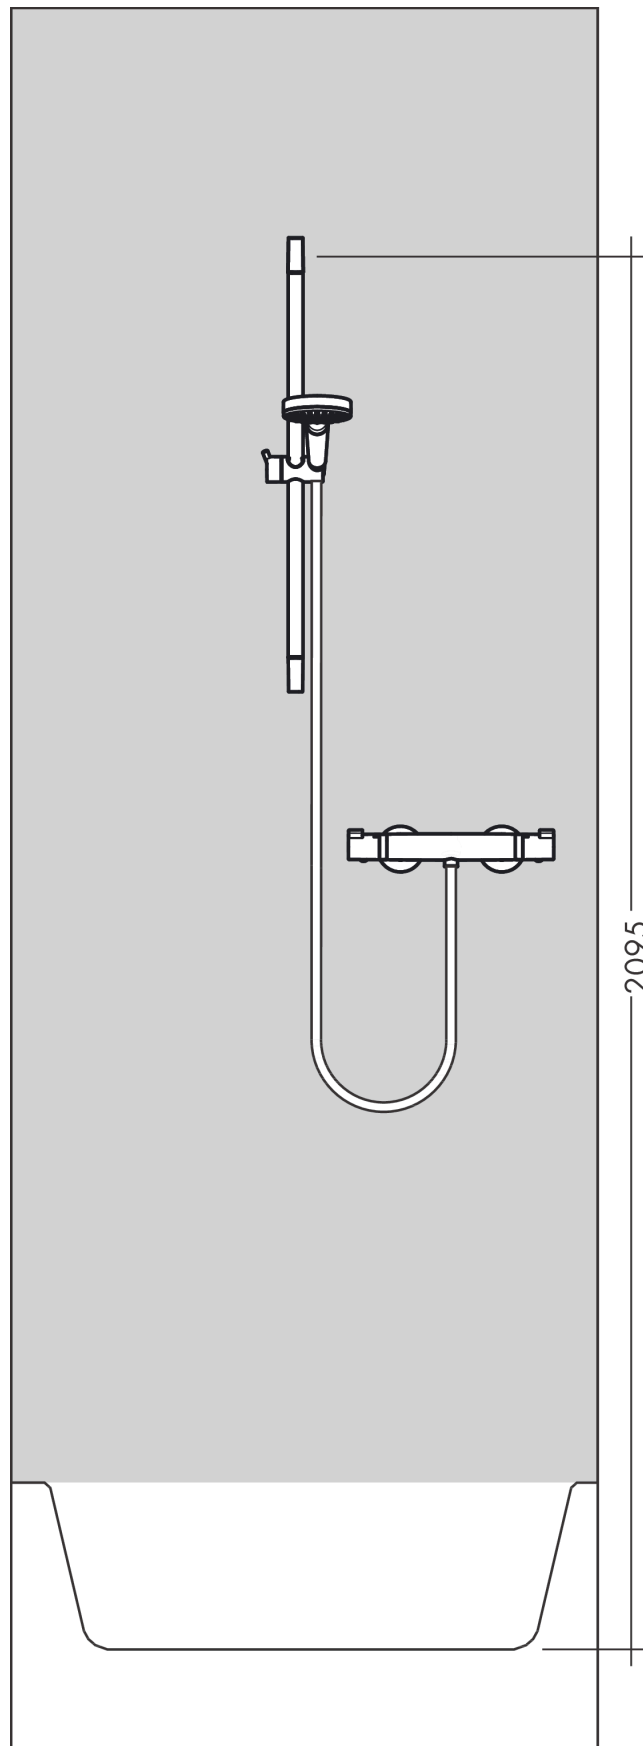

Croma Select E**Vario renovatieset 90 cm met Ecostat Comfort thermostaat**Oppervlakte finish: **wit/chroom** Artikelnummer: **27082400****Beschrijving**

- bestaat uit: handdouche, douchethermostaat, glijstang, schuifstuk, Doucheslang
- grootte douchekop: 110 mm
- handige straalkeuze via Select-knop
- straalsoort handdouche: Rain, TurboRain, IntenseRain
- minimale bedrijfsdruk: 1 bar
- maximale bedrijfsdruk: 6 bar
- omschrijving thermostaat: Ecostat Comfort
- EcoStop-knop: EcoSmart ecostop-knop begrenst het waterverbruik op 10 l/min
- temperatuurbeveiliging: veiligheidsblokkering bij 40°C
- intrinsiek veilig tegen terugstroming
- profielbuis: ronde
- diameter glijstang: 22 mm
- buislengte: 959 mm
- traploos in hoogte verstelbaar
- wandhouders gemaakt van kunststof
- draaikoppeling voorkomt dat de slang in de knoop raakt
- hellingshoek handdouchehouder kan worden aangepast met 45°

Artikeldetails

Vrijblijvende advies
verkoopprijs excl. BTW 350,00 €

Vrijblijvende advies
verkoopprijs incl. BTW 423,50 €

Technologie**Productfoto****Maattekening**

Croma Select E
Vario renovatieset 90 cm met Ecostat Comfort thermostaat
Oppervlakte finish: **wit/chroom** Artikelnummer: **27082400**

Inbouwvoorbeeld

Croma Select E
Vario renovatieset 90 cm met Ecostat Comfort thermostaat
Oppervlakte finish: wit/chroom Artikelnummer: 27082400

Explosietekening

Bouwjaar: >11/14

Croma Select E
Vario renovatieset 90 cm met Ecostat Comfort thermostaat
Oppervlakte finish: **wit/chroom** Artikelnummer: **27082400**