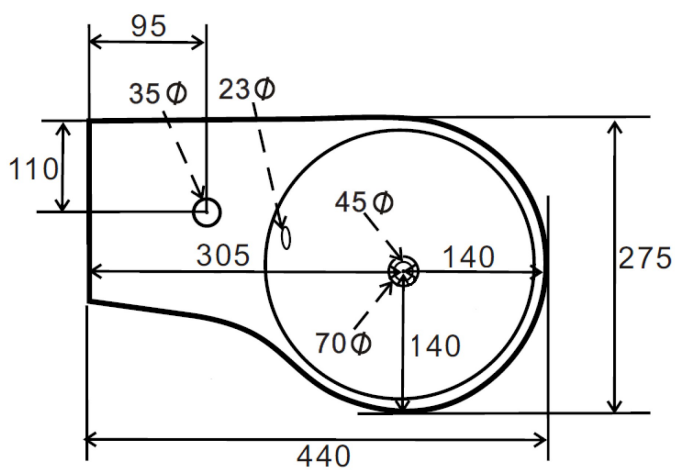

BALI II – LAVE-MAINS – GAUCHE

SKU 018077

BALI II – LAVE-MAINS – GAUCHE**SKU 018077**

<u>Type de lavabo:</u>	lave-mains
<u>Nombre de bassins:</u>	1
<u>Dimensions:</u>	440 x 275 mm
<u>Matériau:</u>	porcelaine
<u>Couleur:</u>	blanc
<u>Montage:</u>	montage mural
<u>Trou de robinet:</u>	oui – gauche Ø 35 mm
<u>Trop-plein:</u>	oui – Ø 23 mm
<u>Siphon:</u>	Ø 45 mm
<u>Set de fixation:</u>	non
<u>Poids:</u>	7,5 kg
<u>Extra's:</u>	robinet et bonde pas inclus