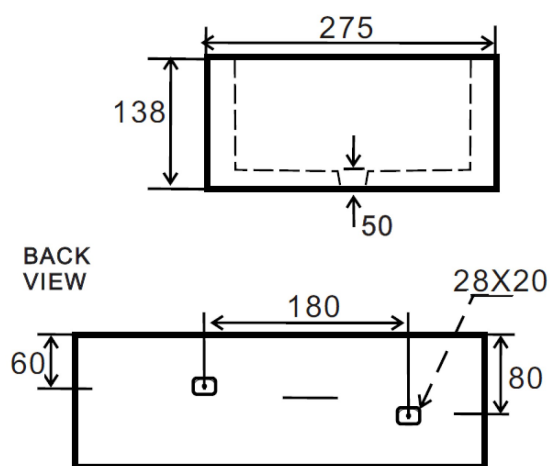

BALI II – LAVE-MAINS – GAUCHE

SKU 018077

BALI II – LAVE-MAINS – GAUCHE**SKU 018077**

<u>Type de lavabo:</u>	lave-mains
<u>Nombre de bassins:</u>	1
<u>Dimensions:</u>	440 x 275 mm
<u>Matériau:</u>	porcelaine
<u>Couleur:</u>	blanc
<u>Montage:</u>	montage mural
<u>Trou de robinet:</u>	oui – gauche Ø 35 mm
<u>Trop-plein:</u>	oui – Ø 23 mm
<u>Siphon:</u>	Ø 45 mm
<u>Set de fixation:</u>	non
<u>Poids:</u>	7,5 kg
<u>Extra's:</u>	robinet et bonde pas inclus