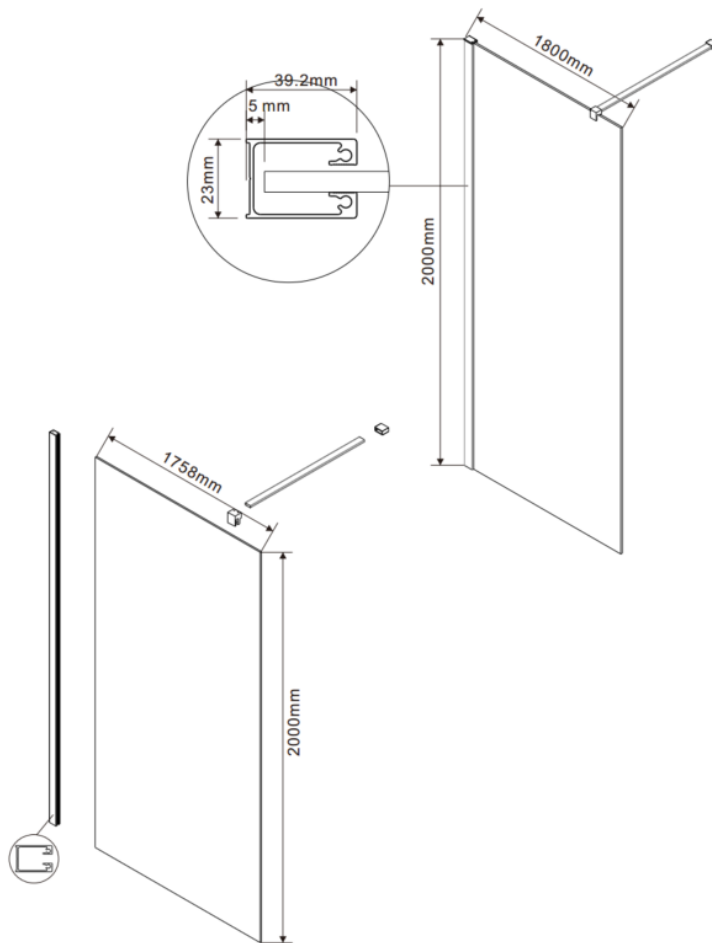

Van Marcke

WALK IN – VAST WAND VOOR INLOOPDOUCHE - 180 X 200 CM

SKU 228030

AFBEELDING:

MAATTEKENING:

| | |
|-------------------------------|--|
| Type douchedeur | Vaste wand voor inloopdouche |
| Materiaal profiel | Aluminium |
| Uitvoering profiel | Chroom |
| Inbouwmaat | 1763-1788 mm |
| Uitvoering glas | Helder, veiligheidsglas |
| Dikte glas | 8 mm |
| Behandeling glas | Easy clean, anti-kalk |
| Mogelijke opstellingen | Kan worden gecombineerd met vaste wand |
| Omkeerbaar | Ja |
| Greep | Nee |
| Bevestigingsset | Ja |
| | |
| Keuringen | CE |
| Netto gewicht | 75 kg |
| Garantie | 5 jaar |
| | |
| Extra | Inclusief stabilisatiestang |