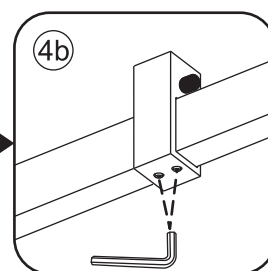

Verwijder de zwarte hoekbeschermers pas als de cabine helemaal is geïnstalleerd!