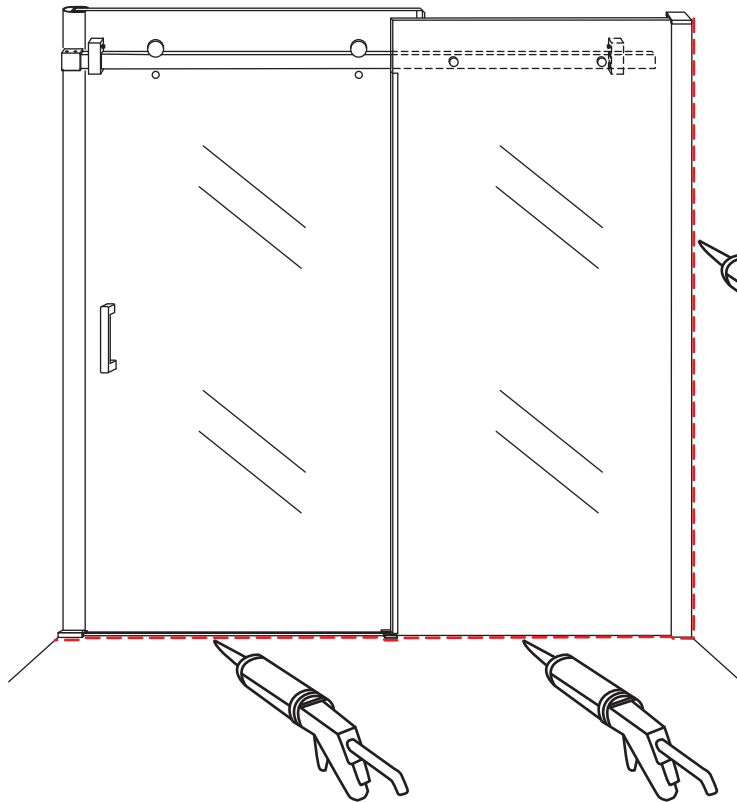

INSTALLATIE VOORSCHRIFT

DOUCHEDEUR IN NIS mat -black

1100(1080-1100)x2000mm

Zonder NANO

NANO

beide zijden NANO behandeld

beide zijden NANO behandeld

beide zijden NANO behandeld

3

Verwijder de zwarte hoekbeschermers pas als de cabine helemaal is geïnstalleerd!

5

Voorzie alleen de
buitenzijde van de
cabine van siliconenkit.