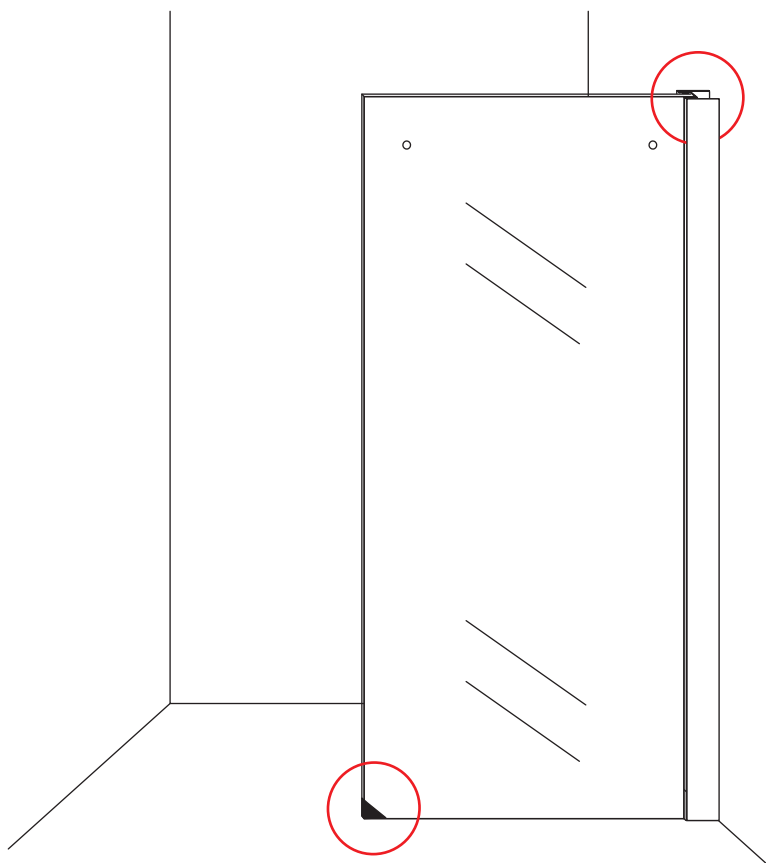

Verwijder de zwarte hoekbeschermers pas als de cabine helemaal is geïnstalleerd!