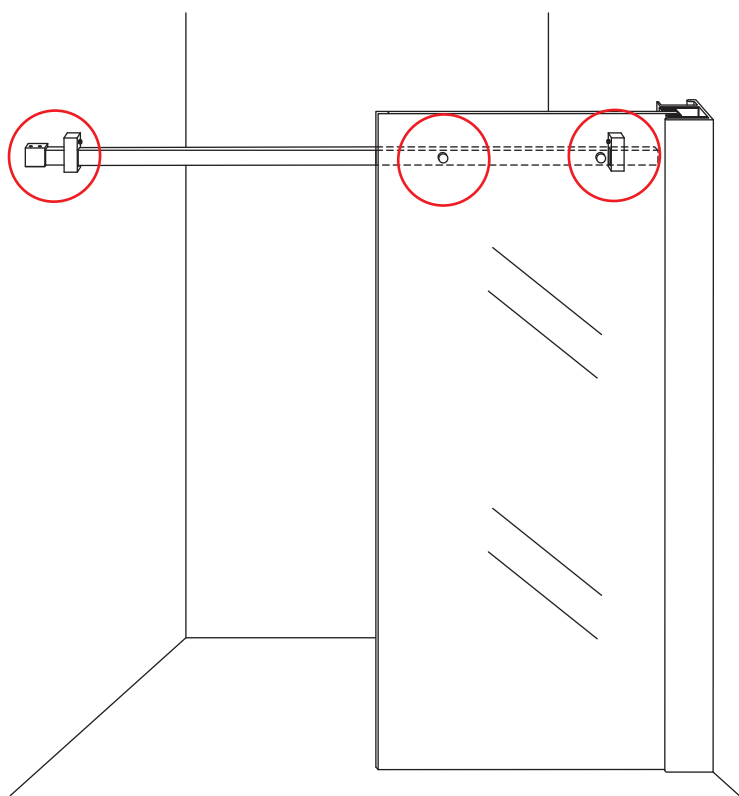

Verwijder de zwarte hoekbeschermers pas als de cabine helemaal is geïnstalleerd!