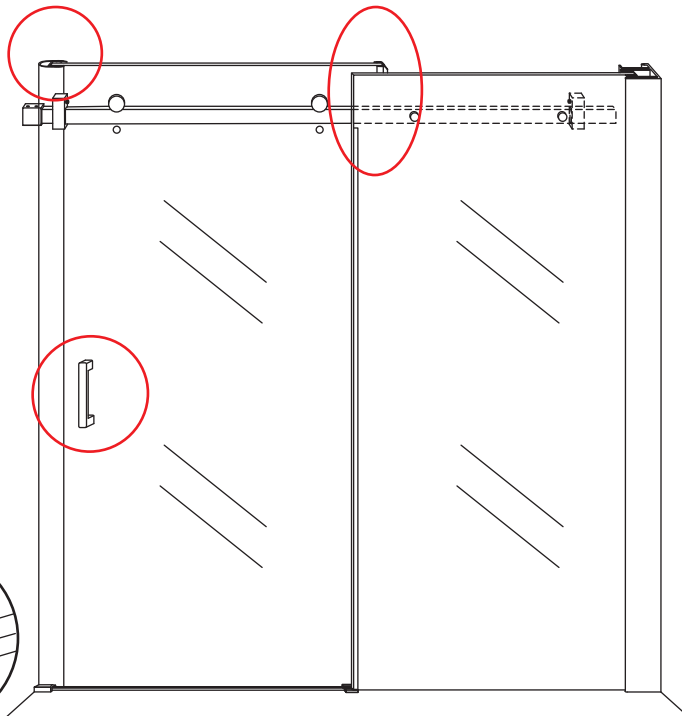

INSTALLATIE VOORSCHRIFT

DOUCHEDEUR IN NIS mat -black

1100(1080-1100)x2000mm

Zonder NANO

NANO

beide zijden NANO behandeld

beide zijden NANO behandeld

beide zijden NANO behandeld

3

Verwijder de zwarte hoekbeschermers pas als de cabine helemaal is geïnstalleerd!

5

Voorzie alleen de
buitenzijde van de
cabine van siliconenkit.