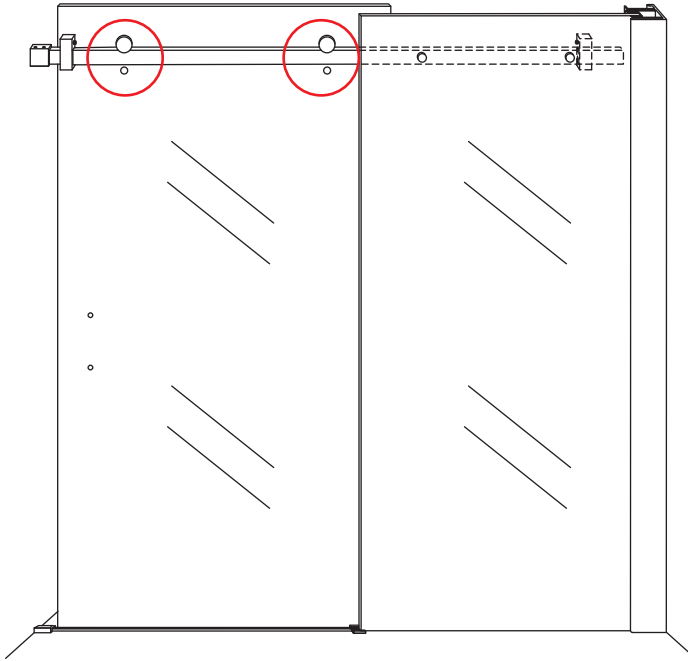

INSTALLATIE VOORSCHRIFT

DOUCHEDEUR IN NIS mat -black

1100(1080-1100)x2000mm

Zonder NANO

NANO

beide zijden NANO behandeld

beide zijden NANO behandeld

beide zijden NANO behandeld

3

Verwijder de zwarte hoekbeschermers pas als de cabine helemaal is geïnstalleerd!

5

Voorzie alleen de
buitenzijde van de
cabine van siliconenkit.