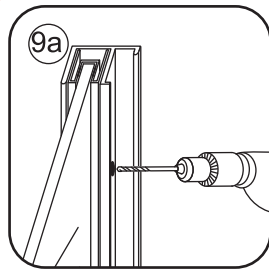

INSTALLATIE VOORSCHRIFT

DOUCHEDEUR IN NIS mat -black

1100(1080-1100)x2000mm

Zonder NANO

NANO

beide zijden NANO behandeld

beide zijden NANO behandeld

beide zijden NANO behandeld

3

Verwijder de zwarte hoekbeschermers pas als de cabine helemaal is geïnstalleerd!

5

Voorzie alleen de
buitenzijde van de
cabine van siliconenkit.