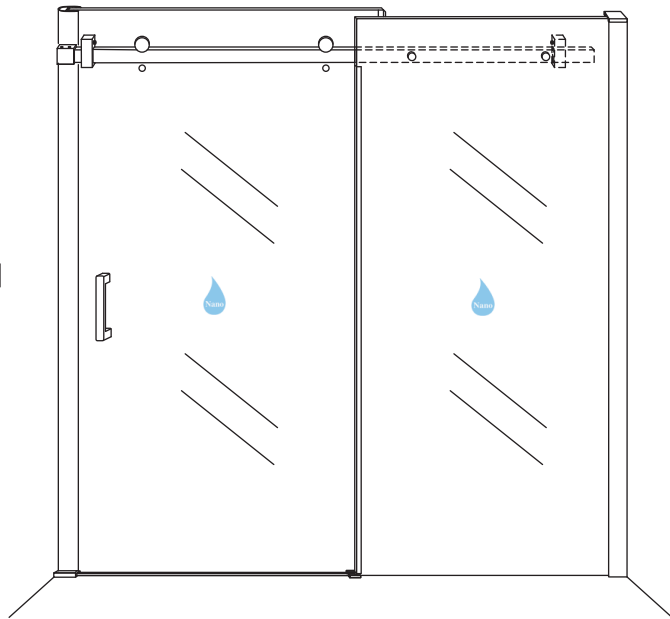

INSTALLATIE VOORSCHRIFT

DOUCHEDEUR IN NIS mat -black

1100(1080-1100)x2000mm

Zonder NANO

NANO

beide zijden NANO behandeld

beide zijden NANO behandeld

beide zijden NANO behandeld