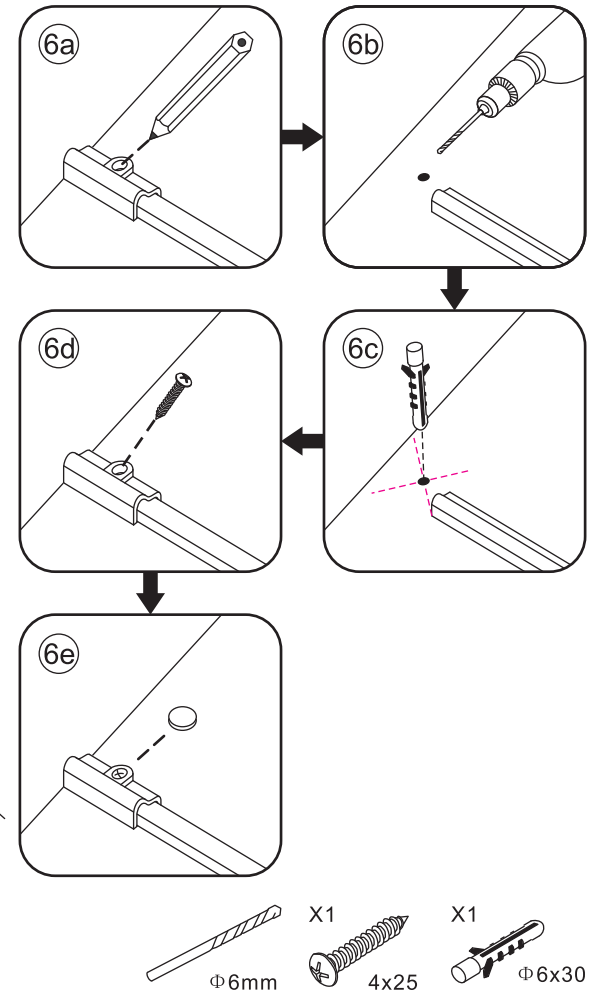

INSTALLATIE VOORSCHRIFT

DOUCHEDEUR IN NIS mat -black

1100(1080-1100)x2000mm

Zonder NANO

NANO

beide zijden NANO behandeld

beide zijden NANO behandeld

beide zijden NANO behandeld

3

Verwijder de zwarte hoekbeschermers pas als de cabine helemaal is geïnstalleerd!

5

Voorzie alleen de
buitenzijde van de
cabine van siliconenkit.