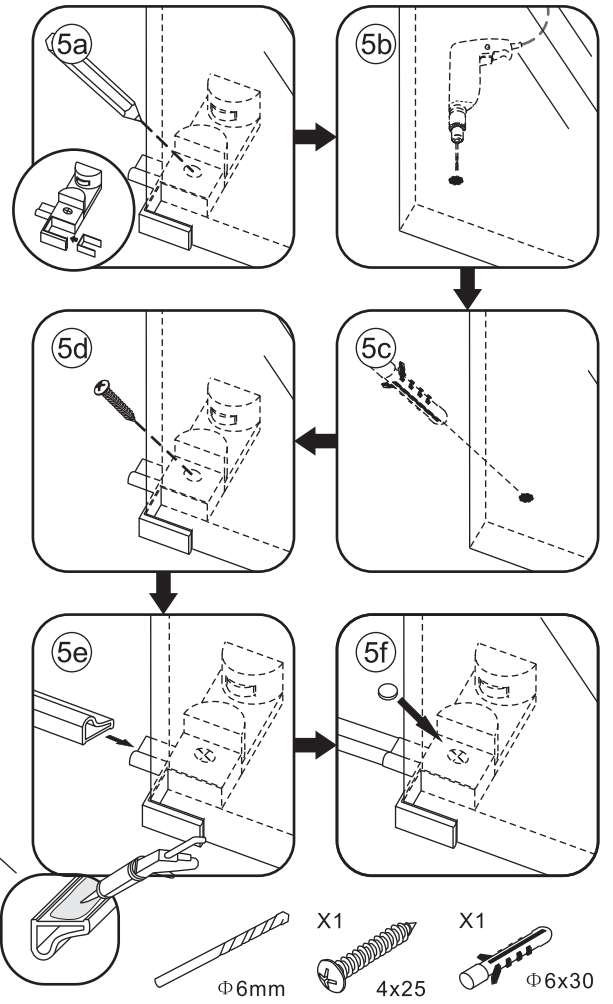

INSTALLATIE VOORSCHRIFT

DOUCHEDEUR IN NIS mat -black

1100(1080-1100)x2000mm

Zonder NANO

NANO

beide zijden NANO behandeld

beide zijden NANO behandeld

beide zijden NANO behandeld

3

Verwijder de zwarte hoekbeschermers pas als de cabine helemaal is geïnstalleerd!

5

Voorzie alleen de
buitenzijde van de
cabine van siliconenkit.