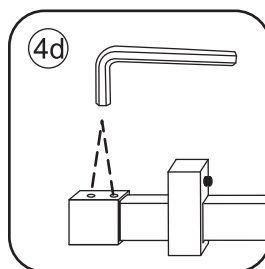

Verwijder de zwarte hoekbeschermers pas als de cabine helemaal is geïnstalleerd!