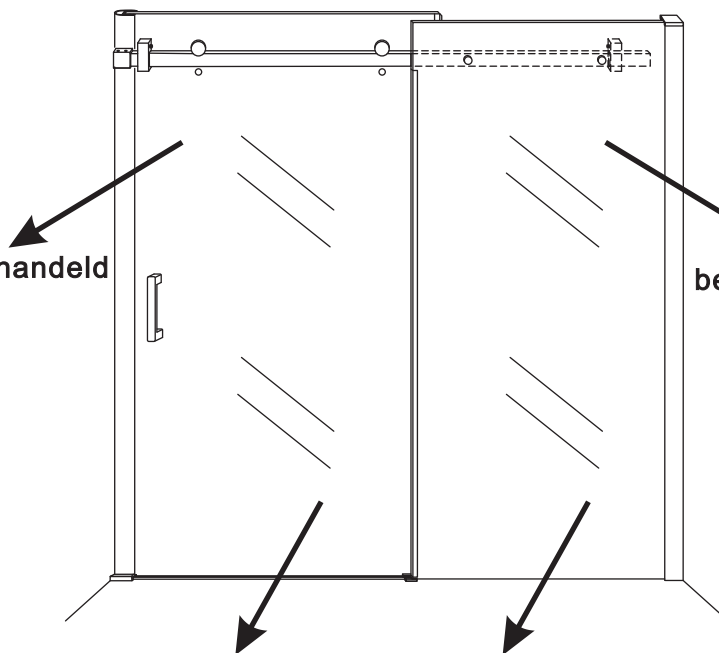

INSTALLATIE VOORSCHRIFT

DOUCHEDEUR IN NIS mat -black

1100(1080-1100)x2000mm

Zonder NANO

NANO

beide zijden NANO behandeld

beide zijden NANO behandeld

beide zijden NANO behandeld