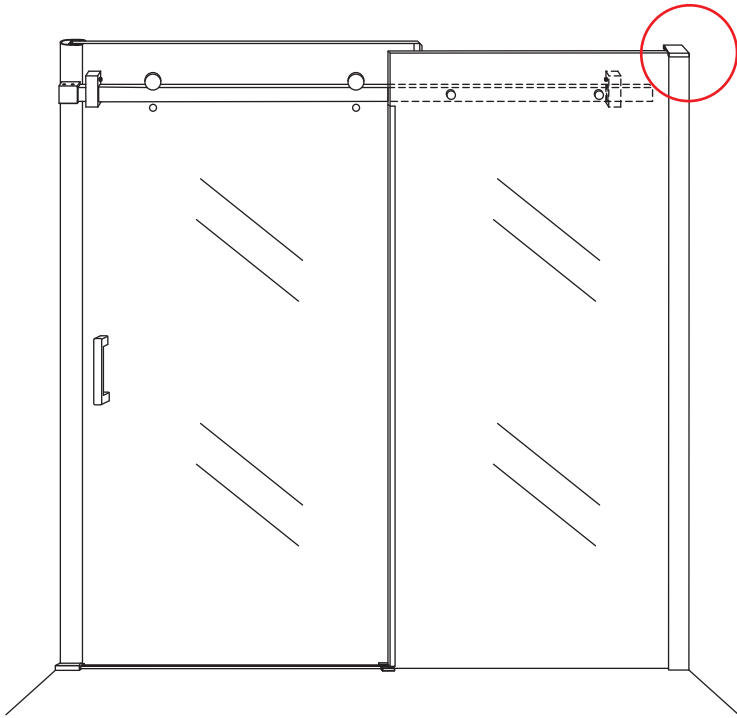

INSTALLATIE VOORSCHRIFT

DOUCHEDEUR IN NIS mat -black

1100(1080-1100)x2000mm

Zonder NANO

NANO

beide zijden NANO behandeld

beide zijden NANO behandeld

beide zijden NANO behandeld

3

Verwijder de zwarte hoekbeschermers pas als de cabine helemaal is geïnstalleerd!

5

Voorzie alleen de
buitenzijde van de
cabine van siliconenkit.