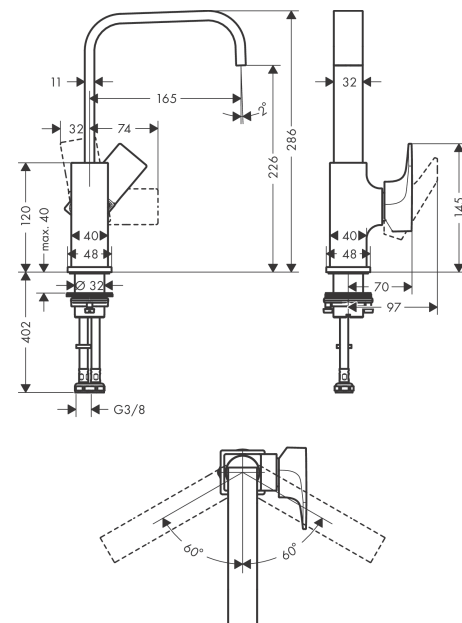

#### Beschrijving

- ComfortZone: 230
- voorsprong uitloop 165 mm
- uitloophoogte: 226 mm
- greepvariant: rechte greep
- met draaibare uitloop
- draaibereik met draaibare uitloop van 120° voor meer bewegingsvrijheid
- straalsoort: normale straal
- maximale doorstroomhoeveelheid bij 3 bar: 5 l/min
- keramisch kardoos
- incl. PushOpen G 1 ¼ wastegarnituur
- materiaal afvoergarnituur: Metaal
- de greep bevindt zich onderaan aan de zijkant van de kraan (niet geschikt voor waskommen)
- EU taxonomie: max 6l/min - draagt substantieel bij aan duurzaamheid

#### Maattekening

**Metropol****ééngreeps wastafelmengkraan 230 met rechte greep en PushOpen afvoerplug**Oppervlak: **Polished Gold Optic**    Artikelnummer: **32511990**

## Metropol

ééngreeps wastafelmengkraan 230 met rechte greep en PushOpen afvoerplug

Oppervlak: Polished Gold Optic Artikelnummer: 32511990