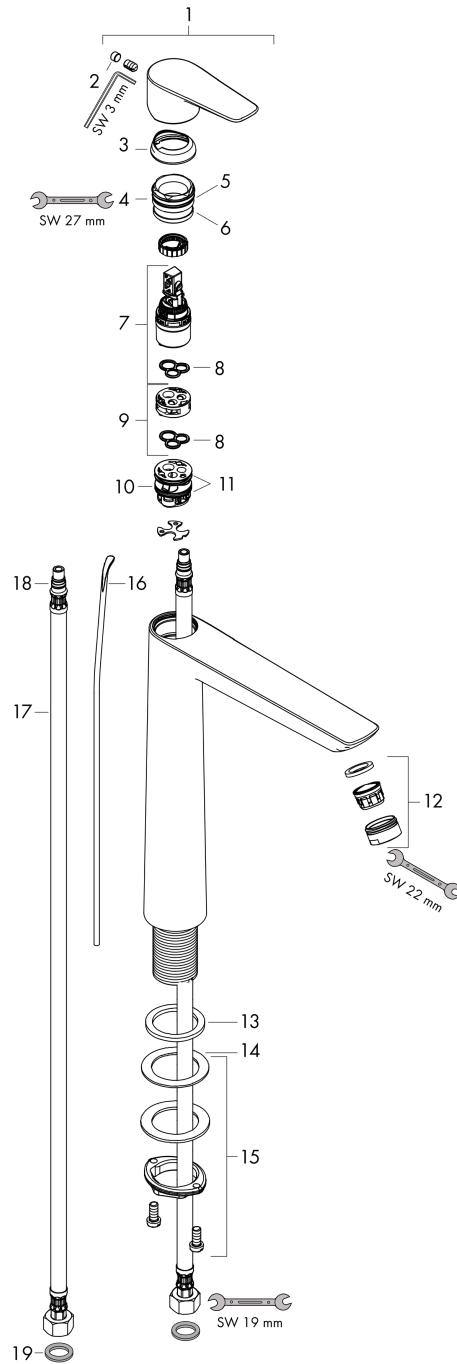

#### Beschrijving

- ComfortZone 240
- voorsprong uitloop 183 mm
- uitloophoogte: 234 mm
- greepvariant: rechte greep
- vaste uitloop
- straalsoort: normale straal
- maximale doorstroomhoeveelheid bij 3 bar: 5 l/min
- keramisch kardoes
- pop-up afvoergarnituur G 1¼
- materiaal afvoergarnituur: Metaal
- EU taxonomie: max 6l/min - substantiële bijdrage (SC) mogelijk
- EPD Basin Faucets

#### Maattekening

#### Doorstroomdiagram

**Talis E**  
**ééngreeps wastafelmengkraan 240 met trekwaste**  
 Oppervlakte finish: **chrom**    Artikelnummer: **71716000**

**Explosietekening**

Bouwjaar: >10/15

**Talis E****ééngreeps wastafelmengkraan 240 met trekwaste**Oppervlakte finish: **chrom** Artikelnummer: **71716000****Reserveonderdelenlijst**

Bouwjaar: &gt;10/15

<b>Regel</b>	<b>Beschrijving</b>	<b>Artikelnummer</b>	<b>Prijs incl. BTW</b>	<b>VE</b>
1	greep	92687000	-	1
2	greepstop	95704000	-	1
3	afdekkap	92625000	-	1
4	moer	92689000	-	1
5	O-ring 25x1,5	98146000	-	1
6	O-ring 27x1,5	92527000	-	1
7	kardoes compl.	97685000	-	1
8	dichting	98865000	-	1
9	kardoesadapter	92628000	-	1
10	kardoesadapter	98866000	-	1
11	O-ring 23x2	98398000	-	1
12	perlator M24x1 (5 l/min)	13185000	-	1
13	vlakdichting	98749000	-	1
14	stelring	97548000	-	1
15	schachtbevestigingsset compl. (Ø 32)	13961000	-	1
16	trekstang	96657000	-	1
17	aansluitslang 600 mm M8x0,75 G3/8	96556000	-	1
18	O-ring 7x1,5	98422000	-	1
19	dichtingsset	95581000	-	1
a	afvoergarnituur	94139000	-	1
b	schachtverlenging	13898000	-	1