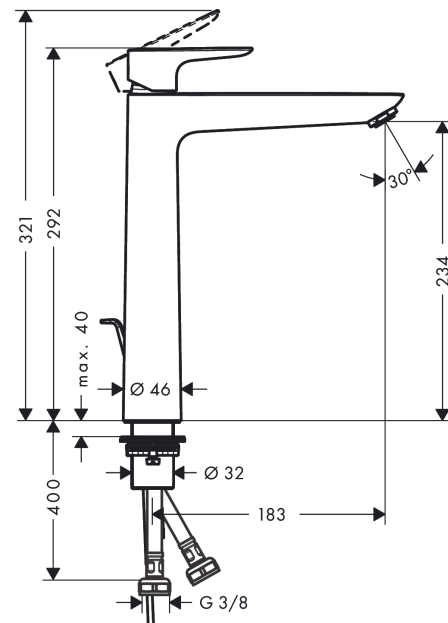

#### Beschrijving

- ComfortZone 240
- voorsprong uitloop 183 mm
- uitloophoogte: 234 mm
- greepvariant: rechte greep
- vaste uitloop
- straalsoort: normale straal
- maximale doorstroomhoeveelheid bij 3 bar: 5 l/min
- keramisch kardoes
- pop-up afvoergarnituur G 1¼
- materiaal afvoergarnituur: Metaal
- EU taxonomie: max 6l/min - substantiële bijdrage (SC) mogelijk
- EPD Basin Faucets

#### Maattekening