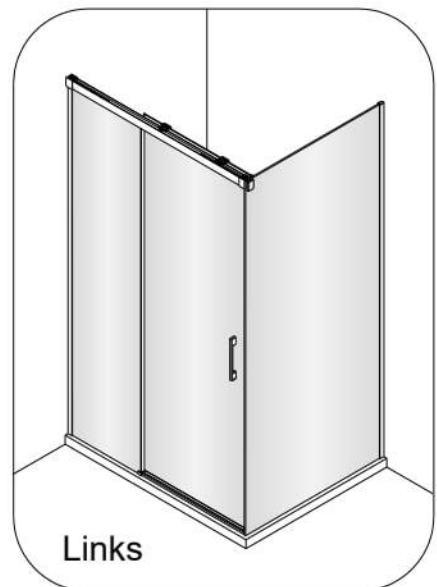

Montagehandleiding Free Soft

1563488,1564845,1564871,1564839,1563482,1564880

Rechts

Links

LET OP! Gehard veiligheidsglas. Voorzichtig hanteren!
Zet de glaswand niet op een van de punten,
want daardoor kan hij breken.