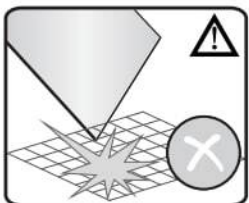

Montagehandleiding Free Soft

1563488,1564845,1564871,1564839,1563482,1564880

Rechts

Links

LET OP! Gehard veiligheidsglas. Voorzichtig hanteren!
Zet de glaswand niet op een van de punten,
want daardoor kan hij breken.