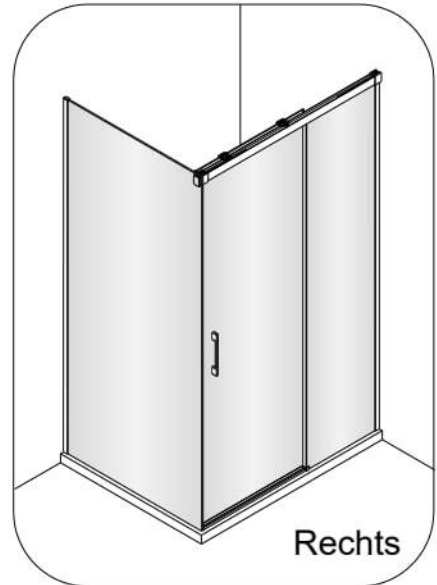

Montagehandleiding Free Soft

1563488,1564845,1564871,1564839,1563482,1564880

Rechts

Links

LET OP! Gehard veiligheidsglas. Voorzichtig hanteren!
Zet de glaswand niet op een van de punten,
want daardoor kan hij breken.