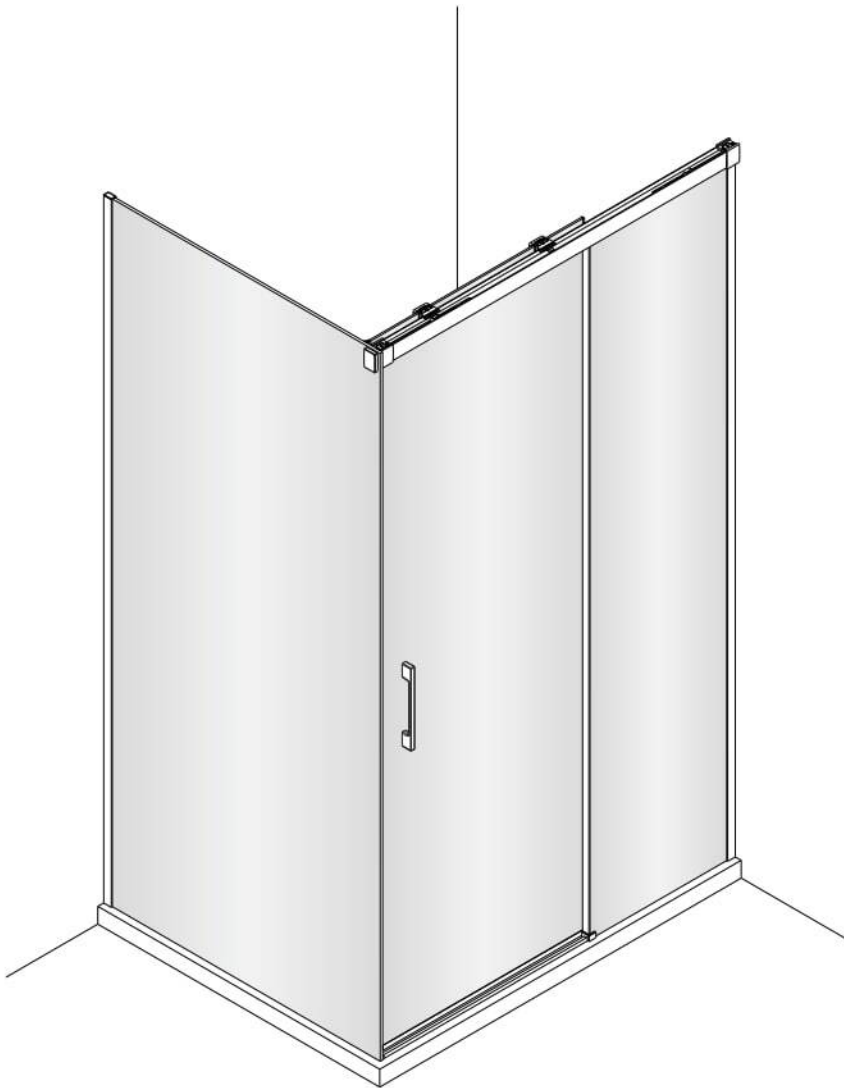

Montagehandleiding Free Soft

1563488,1564845,1564871,1564839,1563482,1564880

Rechts

Links

LET OP! Gehard veiligheidsglas. Voorzichtig hanteren!
Zet de glaswand niet op een van de punten,
want daardoor kan hij breken.