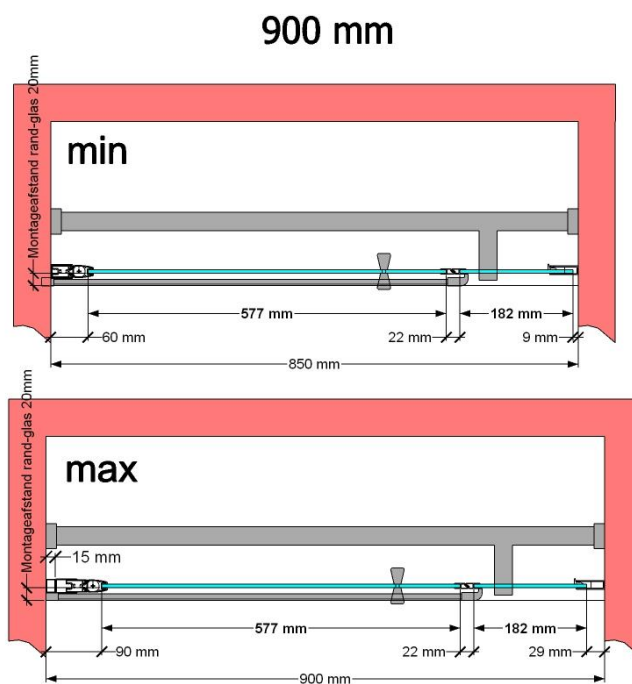

VAN MARCKE – PINA XL DESIGN – DRAAIDEUR – 90 CM

SKU 224576

AFBEELDING

MAATTEKENING

	SKU 224576
Type douchedeur	Draaideur
Hoogte	200 cm
Materiaal profiel	Aluminium
Uitvoering profiel	Zwart
Uitvoering glas	Helder veiligheidsglas
Dikte glas	6 mm
Behandeling glas	Easy Clean
Draairichting	Uitwendig
Inbouwmaat	850 - 900 mm
Instapbreedte	592mm
Omkeerbaar	Ja
Liftfunctie	Ja
Greep	Ja
Magnetische sluiting	Ja
Keuringen	CE
Garantie	5 jaar
Frameloze	Nee
Met bevestigingsmateriaal	Ja