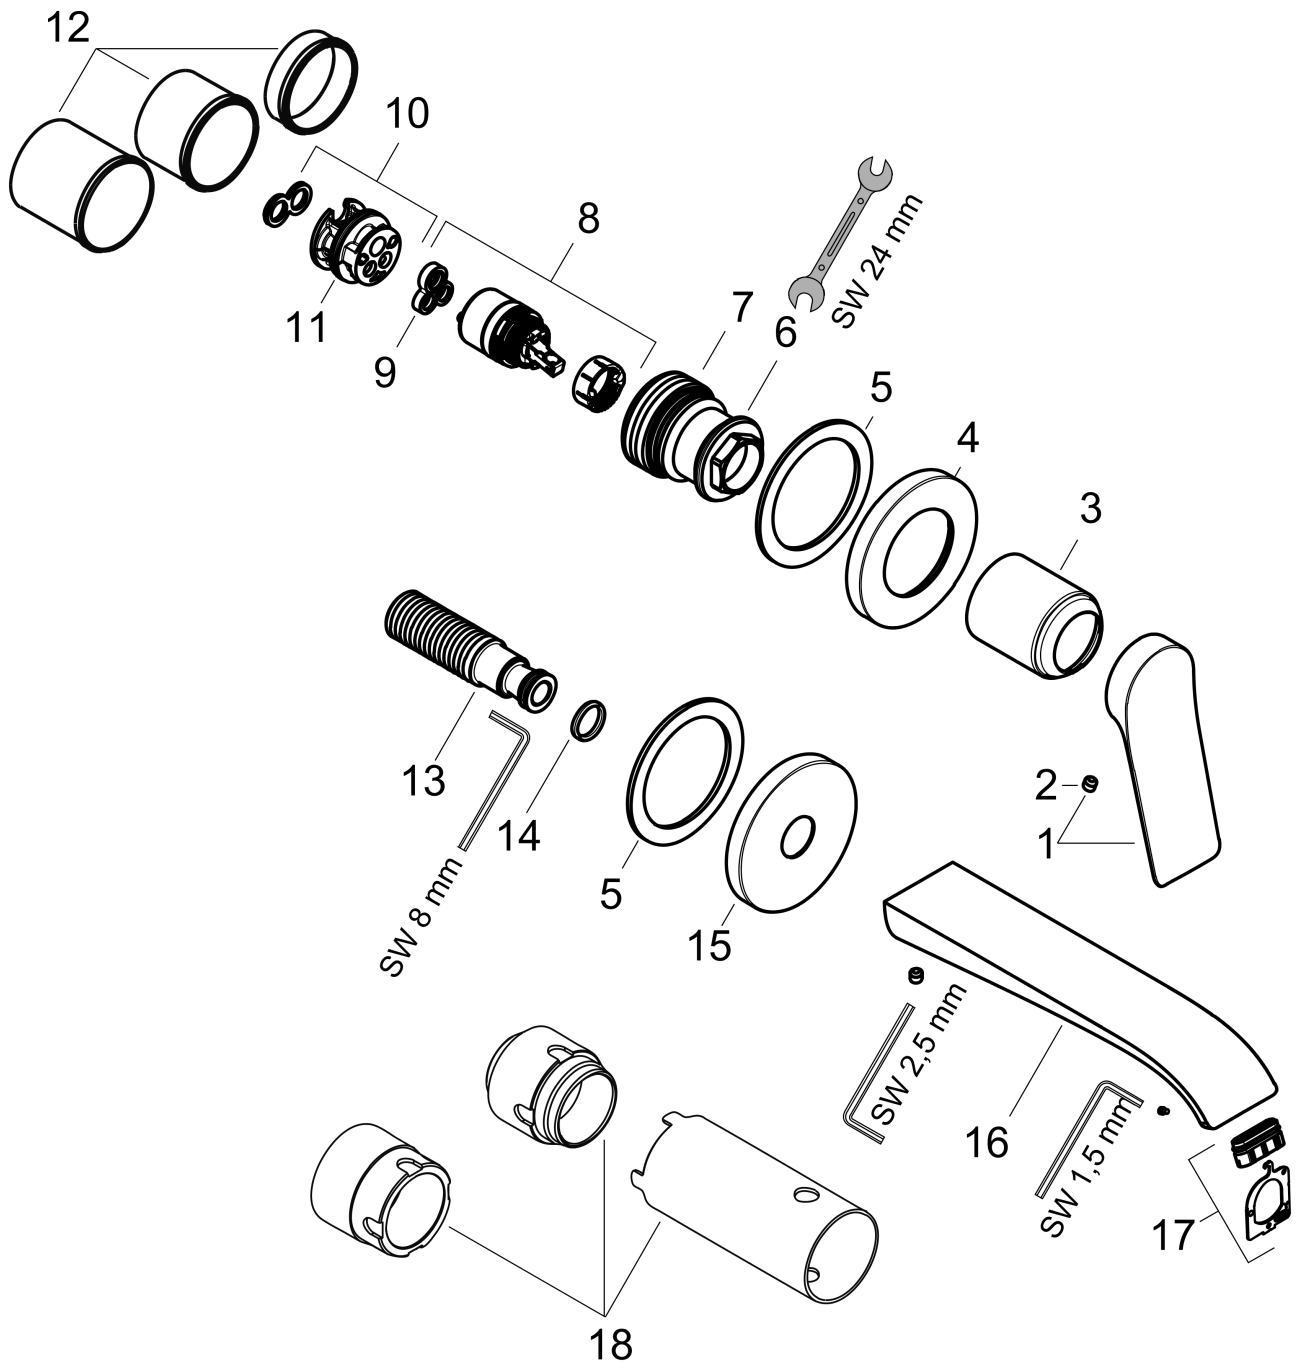

Vivenis

inbouw wastafelmengkraan wand voorsprong 192 mm

Oppervlakte finish: **chrom** Artikelnummer: **75050000**

Beschrijving

- voorsprong uitloop 192 mm
- greepvariant: rechte greep
- vaste uitloop
- straalsoort: WaterfallStream
- maximale doorstroomhoeveelheid bij 3 bar: 5 l/min
- keramisch kardoos
- zonder wastegarnituur, met afvoerplug (art.nr. 50001)
- materiaal afvoergarnituur: Metaal
- de greep kan rechts of links worden geplaatst, afhankelijk van de montage van het inbouwdeel
- EU taxonomie: max 6l/min - substantiële bijdrage (SC) mogelijk
- Kiwa K6161_Mechanical Mixers EN817

Doorstroomdiagram

Vivenis
inbouw wastafelmengkraan wand voorsprong 192 mm
 Oppervlakte finish: **chrom** Artikelnummer: **75050000**

Explosietekening

Bouwjaar: >06/21

Vivenis**inbouw wastafelmengkraan wand voorsprong 192 mm**Oppervlakte finish: **chrom** Artikelnummer: **75050000****Reserveonderdelenlijst**

Bouwjaar: >06/21

Regel	Beschrijving	Artikelnummer	Prijs incl. BTW	VE
1	greep	94276000	-	1
2	inbusschroef M5x5	98446000	-	1
3	huls	93989000	-	1
4	rozet voor greep	93988000	-	1
5	schijf	97600000	-	1
6	moer	94752000	-	1
7	O-Ring 32x2	98193000	-	1
8	kardoes compl.	93760000	-	1
9	dichting	93383000	-	1
10	kardoesadapter	95634000	-	1
11	O-ring 26x2	98147000	-	1
12	draadeind set	97971000	-	1
13	aansluiting G½	95626000	-	1
14	O-ring 13x2	98128000	-	1
15	rozet voor uitloop	93987000	-	1
16	uitloop compl.	94274000	-	1
17	straalschijf	94275000	-	1
18	verlengset 25 mm voor 13622180	31971000	-	1
a	Inbouwdelen	13622180	-	1
b	adapter voor geruild aansluiting	93819000	-	1
c	afvoer	50001000	-	1