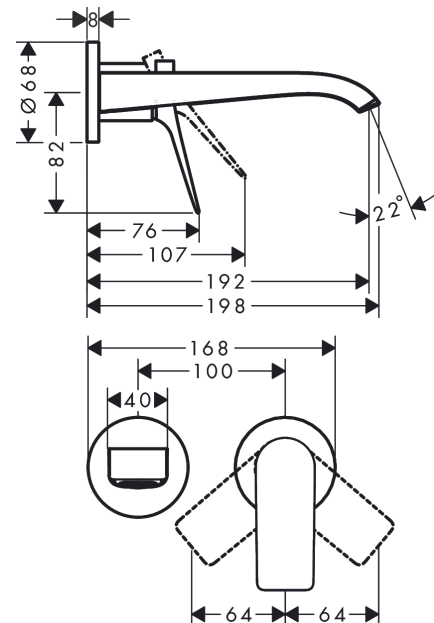

Vivenis

inbouw wastafelmengkraan wand voorsprong 192 mm

Oppervlakte finish: **chrom** Artikelnummer: **75050000**

Beschrijving

- voorsprong uitloop 192 mm
- greepvariant: rechte greep
- vaste uitloop
- straalsoort: WaterfallStream
- maximale doorstroomhoeveelheid bij 3 bar: 5 l/min
- keramisch kardoos
- zonder wastegarnituur, met afvoerplug (art.nr. 50001)
- materiaal afvoergarnituur: Metaal
- de greep kan rechts of links worden geplaatst, afhankelijk van de montage van het inbouwdeel
- EU taxonomie: max 6l/min - substantiële bijdrage (SC) mogelijk
- Kiwa K6161_Mechanical Mixers EN817

Doorstroomdiagram

Vivenis
inbouw wastafelmengkraan wand voorsprong 192 mm
 Oppervlakte finish: **chrom** Artikelnummer: **75050000**

Explosietekening

Bouwjaar: >06/21

Vivenis**inbouw wastafelmengkraan wand voorsprong 192 mm**Oppervlakte finish: **chrom** Artikelnummer: **75050000****Reserveonderdelenlijst**

Bouwjaar: >06/21

Regel	Beschrijving	Artikelnummer	Prijs incl. BTW	VE
1	greep	94276000	-	1
2	inbusschroef M5x5	98446000	-	1
3	huls	93989000	-	1
4	rozet voor greep	93988000	-	1
5	schijf	97600000	-	1
6	moer	94752000	-	1
7	O-Ring 32x2	98193000	-	1
8	kardoes compl.	93760000	-	1
9	dichting	93383000	-	1
10	kardoesadapter	95634000	-	1
11	O-ring 26x2	98147000	-	1
12	draadeind set	97971000	-	1
13	aansluiting G½	95626000	-	1
14	O-ring 13x2	98128000	-	1
15	rozet voor uitloop	93987000	-	1
16	uitloop compl.	94274000	-	1
17	straalschijf	94275000	-	1
18	verlengset 25 mm voor 13622180	31971000	-	1
a	Inbouwdelen	13622180	-	1
b	adapter voor geruild aansluiting	93819000	-	1
c	afvoer	50001000	-	1