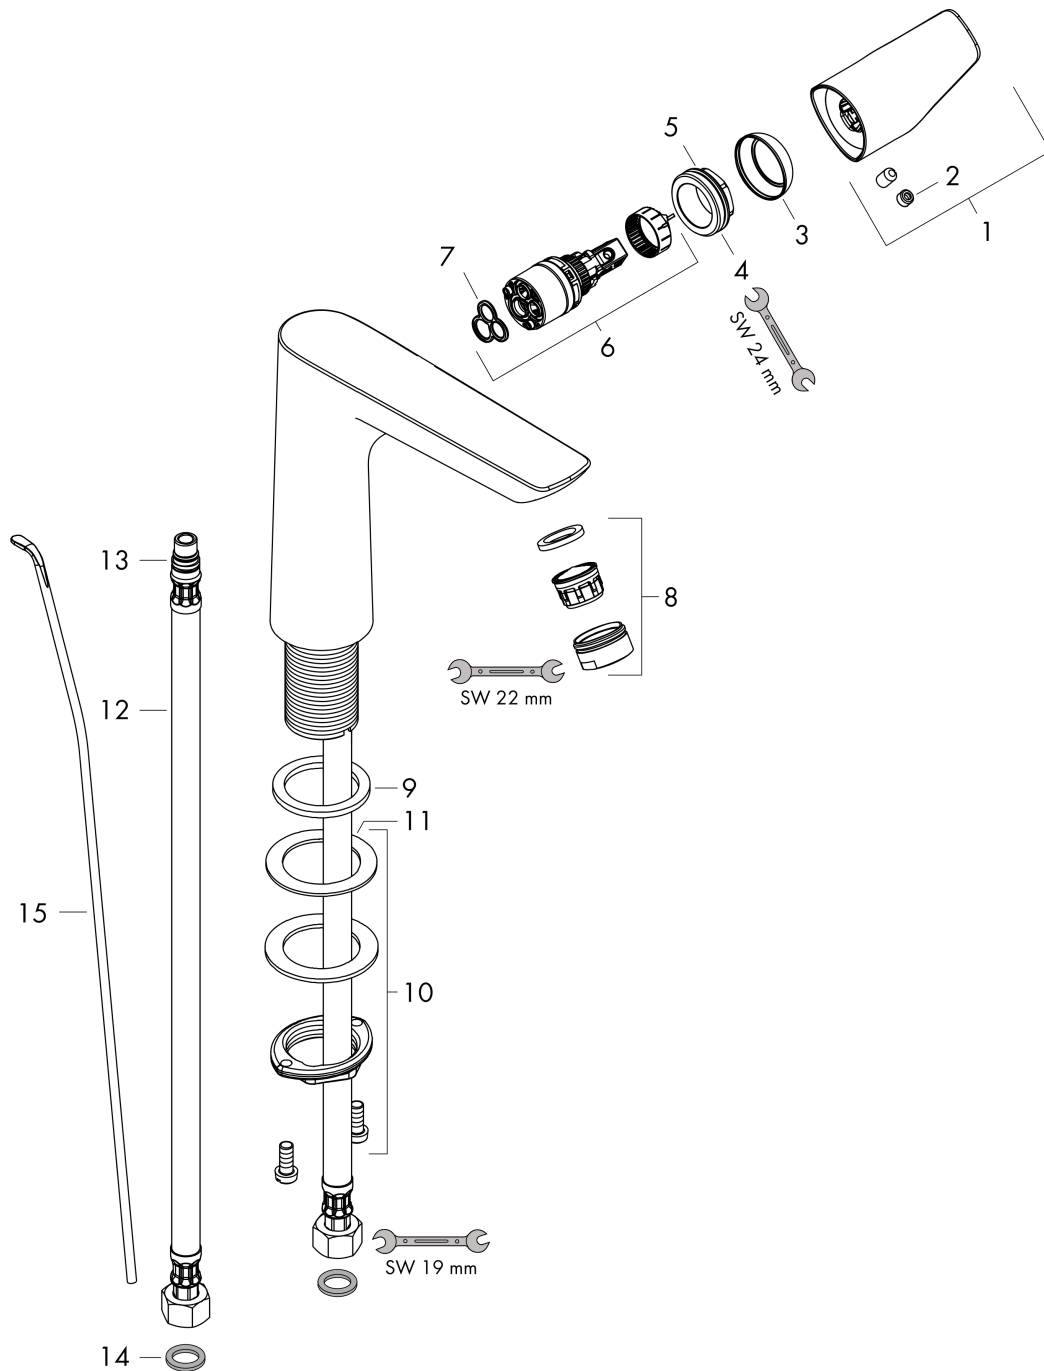

#### Maattekening

#### Doorstroomdiagram

Talis E

ééngreeps wastafelmengkraan 150 met trekwaste

Oppervlakte finish: **Brushed Black Chrome** Artikelnummer: **71754340**

Explosietekening

Bouwjaar: >08/19

**Talis E****ééngreeps wastafelmengkraan 150 met trekwaste**Oppervlakte finish: **Brushed Black Chrome** Artikelnummer: **71754340****Reserveonderdelenlijst**

Bouwjaar: &gt;08/19

<b>Regel</b>	<b>Beschrijving</b>	<b>Artikelnummer</b>	<b>Prijs incl. BTW</b>	<b>VE</b>
1	greep	92777340	-	1
2	greepstop	95704000	-	1
3	afdekkap	95493340	-	1
4	moer	95178000	-	1
5	O-ring 24x2	98388000	-	1
6	kardoes compl.	97685000	-	1
7	dichting	98865000	-	1
8	perlator M24x1 (5 l/min)	13185340	-	1
9	vlakdichting	98749000	-	1
10	schachtbevestigingsset compl. (Ø 32)	13961000	-	1
11	stelring	97548000	-	1
12	aansluitslang 450 mm M10x1 G3/8	96507000	-	1
13	O-ring 8x1,75	97827000	-	1
14	dichtingsset	95581000	-	1
15	trekstang	96657340	-	1
a	afvoergarnituur	94139340	-	1
b	schachtverlenging	13898000	-	1