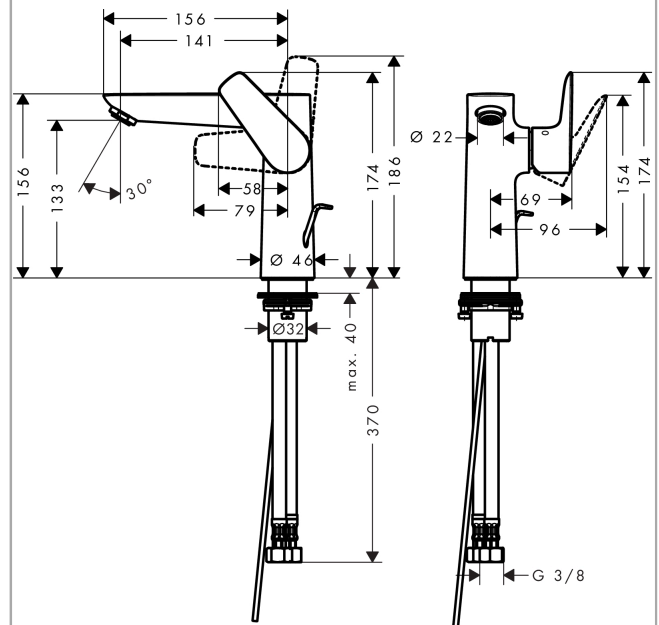

#### Beschrijving

- ComfortZone 150
- voorsprong uitloop 141 mm
- uitloophoogte: 133 mm
- greepvariant: rechte greep
- vaste uitloop
- straalsoort: normale straal
- maximale doorstroomhoeveelheid bij 3 bar: 5 l/min
- keramisch kardoes
- pop-up afvoergarnituur G 1¼
- materiaal afvoergarnituur: Metaal
- EU taxonomie: max 6l/min - substantiële bijdrage (SC) mogelijk

#### Maattekening