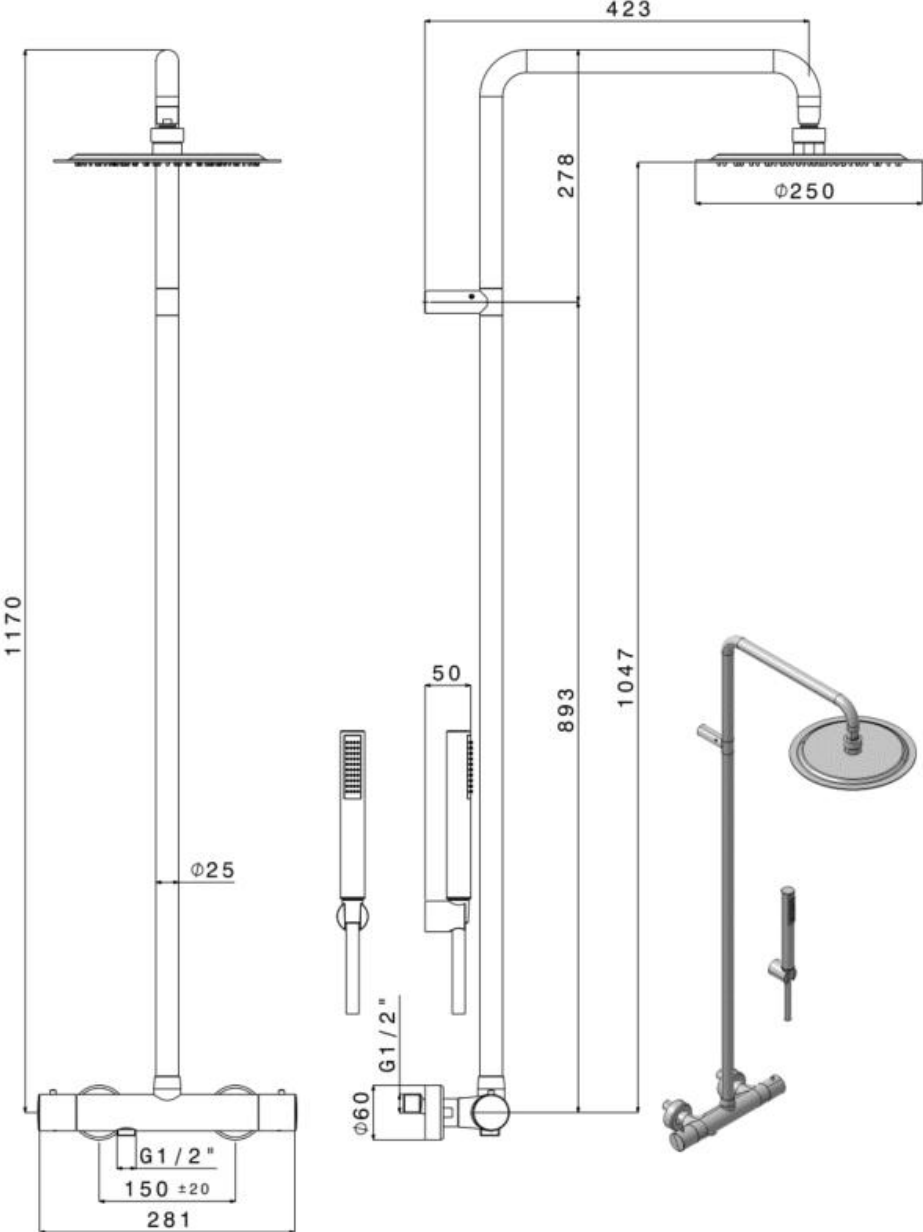

**NERO – THERMOSTATISCHE DOUCHESYSTEEM – GEBORSTELD NIKKEL**

SKU 156602

**AFBEELDING:**

**MAATTEKENING:**

Type	Thermostatische douchesysteem met handdoucheset
Afwerking	Geborsteld nikkel
Materiaal	Messing
Type aansluiting	Universeel: G 1/2"
Type binnenwerk	Keramisch
Greep	Metaal
Bevestiging	Wandmontage
Waterbesparend	Ja
Keerkleppen	Ja
Energiebesparend	Ja
ECO greep	Nee
Koud lichaam	Nee
38°C veiligheidsblokkering	Ja
Debiet handdouche 3 bar	11.3 l/min
Debiet hoofdouche 3 bar	9 l/min
Antikalk noppen	Ja
Flexibel	PVC, L= 150 cm
Handdouche	Metaal, 1 jet
Hoofdouche	Metaal, Ø 250 mm
Keuringen	ACS, Belgaqua
Netto gewicht	5 kg
Garantie	5 jaar
Extra	Anti-twist, anti-kink, inclusief bevestiging