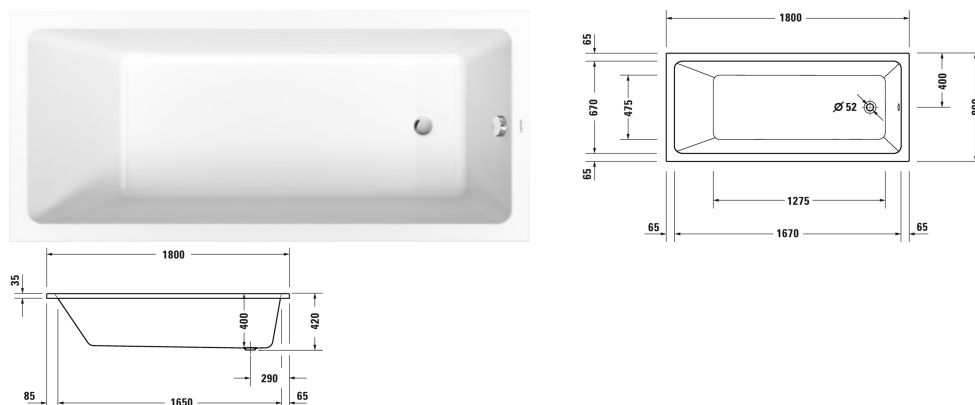

DuraStyle Basic Baignoire # 700491000000000

| < 1800 mm > |

Baignoire	Dimension	Poids	Référence
rectangulaire, version à encastrer, avec un dossier, Acrylique sanitaire , Filling capacity 180 l , water level 300 mm			
Finitions			
00 Blanc			
Variante			
Baignoire de base	1800 x 800 mm	22,000 kg	700491000000000
Equipements assortis			
Barre d'appui pour baignoire chromé			792804
Produits assortis			
Consoles de fixation pour fixation au mur et support des baignoires D-Code/D-Neo/Duravit No.1 et des receveurs de douche D-Code, 3 pièces,			790125
Vidage avec trop-plein chromé, pour baignoires D-Code/D-Neo/Duravit No.1 avec vidage latéral, diamètre bonde 52 mm, longueur vidage 530 mm,			790225
Bande isolante pour isolation acoustique, longueur : 3300 mm, largeur : 70 mm,			790126
Pieds pour baignoires D-Code/D-Neo/Duravit No.1 et receveurs D-Code, avec longueur latérale > 1000 mm, hauteur réglable de 115 - 180 mm, hauteur réglable de 135 - 165 mm avec set d'isolation acoustique pour receveurs, 2 pièces,			790127
Set d'isolation acoustique pour baignoires en acryl ****, Contenu : consoles de fixations avec isolant acoustique, plaques bitumées, bande isolante # 790126,			791368
Vidage avec trop-plein Quadroval avec déverseur, chromé, *, pour baignoires avec vidage latéral, diamètre bonde 52 mm, longueur vidage 530 mm,			792201

DuraStyle Basic Baignoire # 700491000000000

|< 1800 mm >|

Nos croquis indiquent toutes les dimensions nécessaires, en tenant compte des tolérances standard. Ces dimensions sont indicatives. Les dimensions exactes ne peuvent être prises que sur le produit fini.