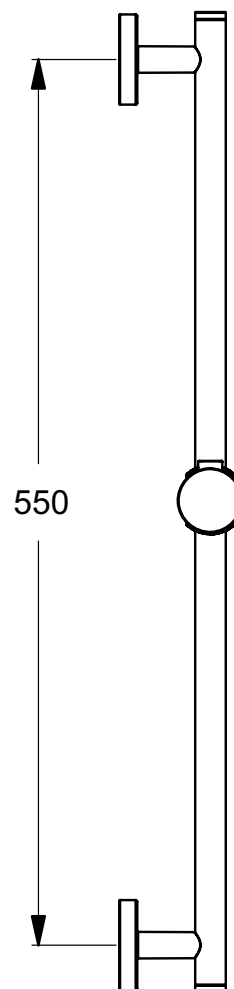

Ideal Standard

Toebehoren

Idealrain

Artikelnummer: B9420AA

Glijstang 600 mm M & S

Idealrain glijstang M & S 600 mm met drukknop bediende draaibare en schuifbare houder.

Kleur: AA - Chrom

Meer product details:

Type:	Glijstang
Netto gewicht (kg):	0.503
Materiaal:	Metaal verchromd
Hoogte (mm):	609

Ideal Standard Nederland BV.

Hambakenwetering 3, 5231 DD ,s-Hertogenbosch, Nederland - Tel: +31 (0) 77 355 08 08

Email: idealstandard.nl@idealstandard.com - Web: www.idealstandard.nl