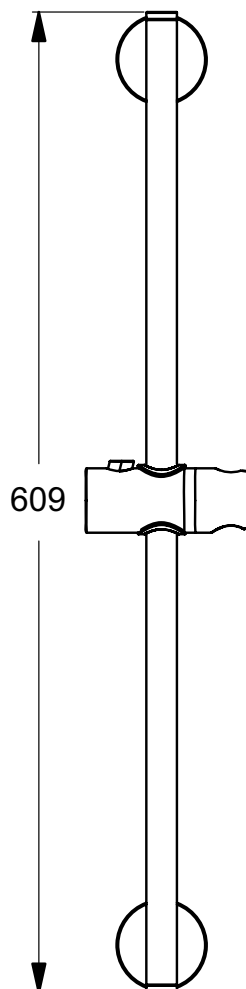

Ideal Standard

Toebehoren

Idealrain

Artikelnummer: B9420AA

Glijstang 600 mm M & S

Idealrain glijstang M & S 600 mm met drukknop bediende draaibare en schuifbare houder.

Kleur: AA - Chrom

Meer product details:

Type:	Glijstang
Netto gewicht (kg):	0.503
Materiaal:	Metaal verchromd
Hoogte (mm):	609

Ideal Standard Nederland BV.

Hambakenwetering 3, 5231 DD ,s-Hertogenbosch, Nederland - Tel: +31 (0) 77 355 08 08

Email: idealstandard.nl@idealstandard.com - Web: www.idealstandard.nl