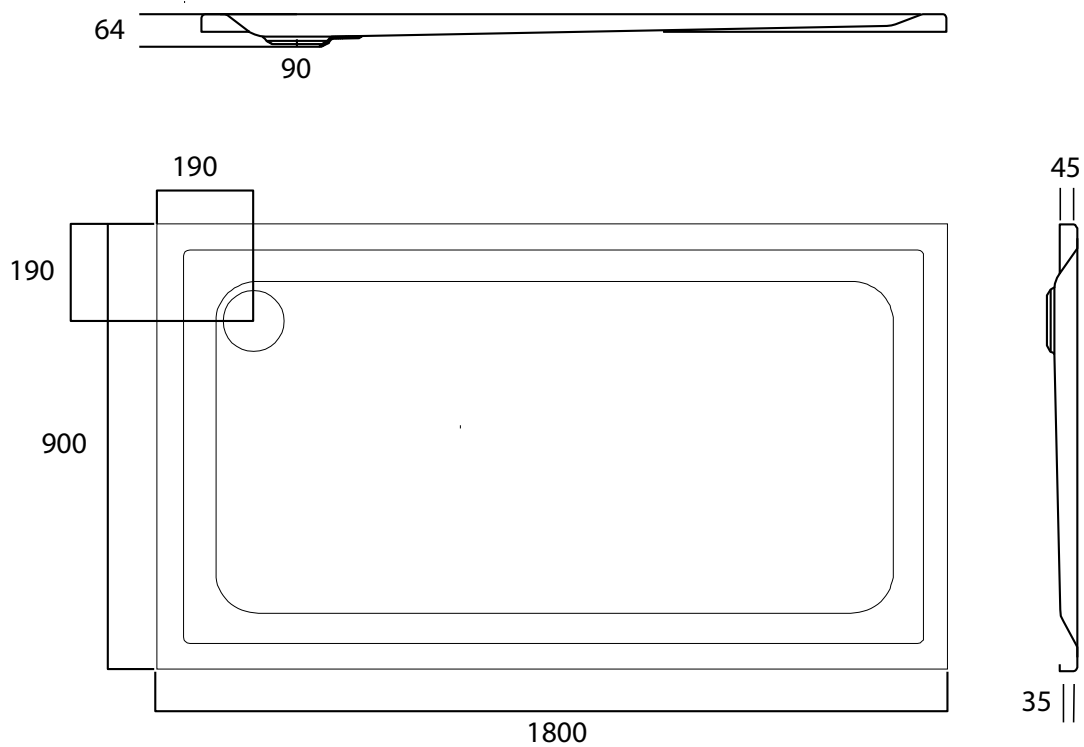

HORUS – RECEVEUR DE DOUCHE – 180X90

SKU 122018

HORUS – RECEVEUR DE DOUCHE – 180X90

SKU 122018

<u>Dimensions:</u>	longueur: 1800 mm largeur: 900 mm hauteur: 45 mm
<u>Matériel:</u>	acrylique – 4 mm – NF approuvé
<u>Couleur:</u>	blanc
<u>Caractéristiques:</u>	– receveur de douche – diamètre écoulement 90 mm – livré SANS pieds – facile à nettoyer – drainage rapide – CE approuvé
<u>Poids:</u>	20 kg
<u>Option:</u>	– pieds: sku 118005 – siphon standard: sku 130133