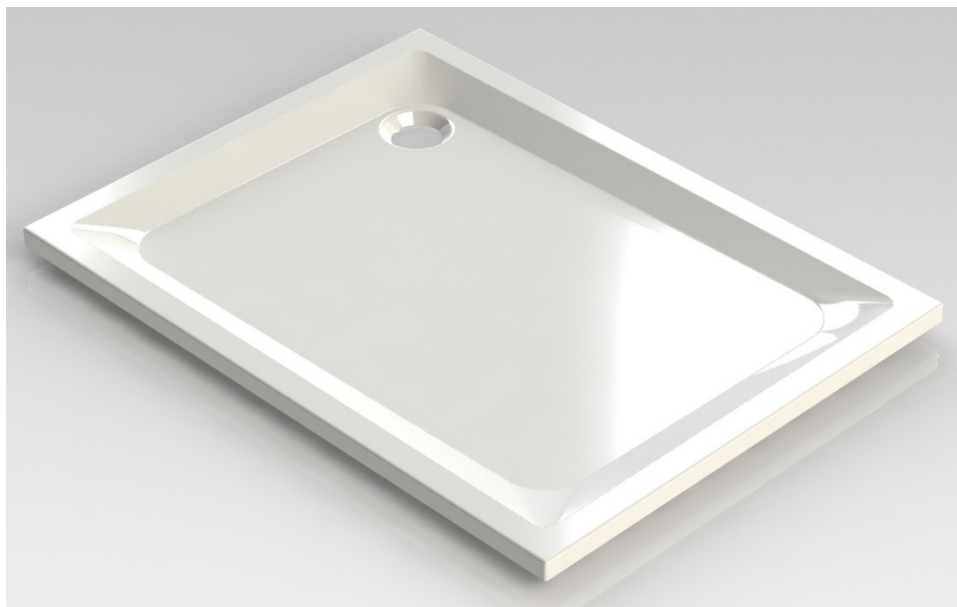

HORUS – RECEVEUR DE DOUCHE – 180X90

SKU 122018

HORUS – RECEVEUR DE DOUCHE – 180X90

SKU 122018

<u>Dimensions:</u>	longueur: 1800 mm largeur: 900 mm hauteur: 45 mm
<u>Matériel:</u>	acrylique – 4 mm – NF approuvé
<u>Couleur:</u>	blanc
<u>Caractéristiques:</u>	– receveur de douche – diamètre écoulement 90 mm – livré SANS pieds – facile à nettoyer – drainage rapide – CE approuvé
<u>Poids:</u>	20 kg
<u>Option:</u>	– pieds: sku 118005 – siphon standard: sku 130133