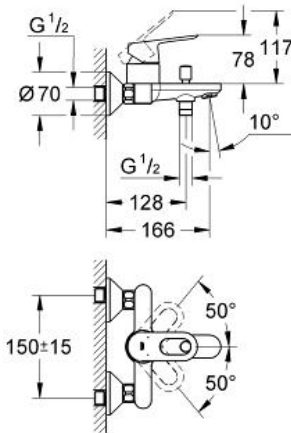

BAULOOP

Eéngreepsmengkraan voor bad/ douche 1/2"

MODEL # 23341000

GROHE nv - sa | Diependaalweg 4a | 3020 Winksele
Tel: +32 (0) 16 23 06 60 | Fax: +32 (0) 16 23 90 70
Mail: info.be@grohe.com

Pure Freude
an Wasser

GROHE

Productnaam:
BAULOOP
Eéngreepsmengkraan voor bad/douche 1/2"

Productomschrijving:

wandmontage
metalen hendel
GROHE Longlife keramische cartouche 46 mm
GROHE StarLight schitterende chroomafwerking
variabel instelbare debietbegrenzer
automatische omstelling: bad/douche
uitloop met mousseur
douche-aansluiting onder 1/2"
met geïntegreerde terugslagklep
S-koppelingen
wandrosetten van metaal
terugslagklep
optionele drukafhankelijke aanslagbegrenzer (46 308 000)