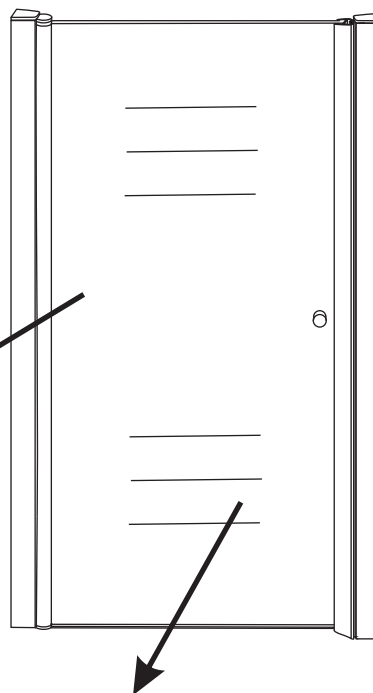

# INSTALLATIE VOORSCHRIFT

Nisdeur met NANO behandeld glas

700x2020mm  
(680-720) x2020mm

Zonder NANO

NANO

beide zijden NANO behandeld

beide zijden NANO behandeld

**NANO garantie: 2 jaar bij normaal gebruik**  
**LET OP: gebruik geen grove scherpe voorwerpen, zoals schuursponsjes of staalwol om het glas schoon te maken.**