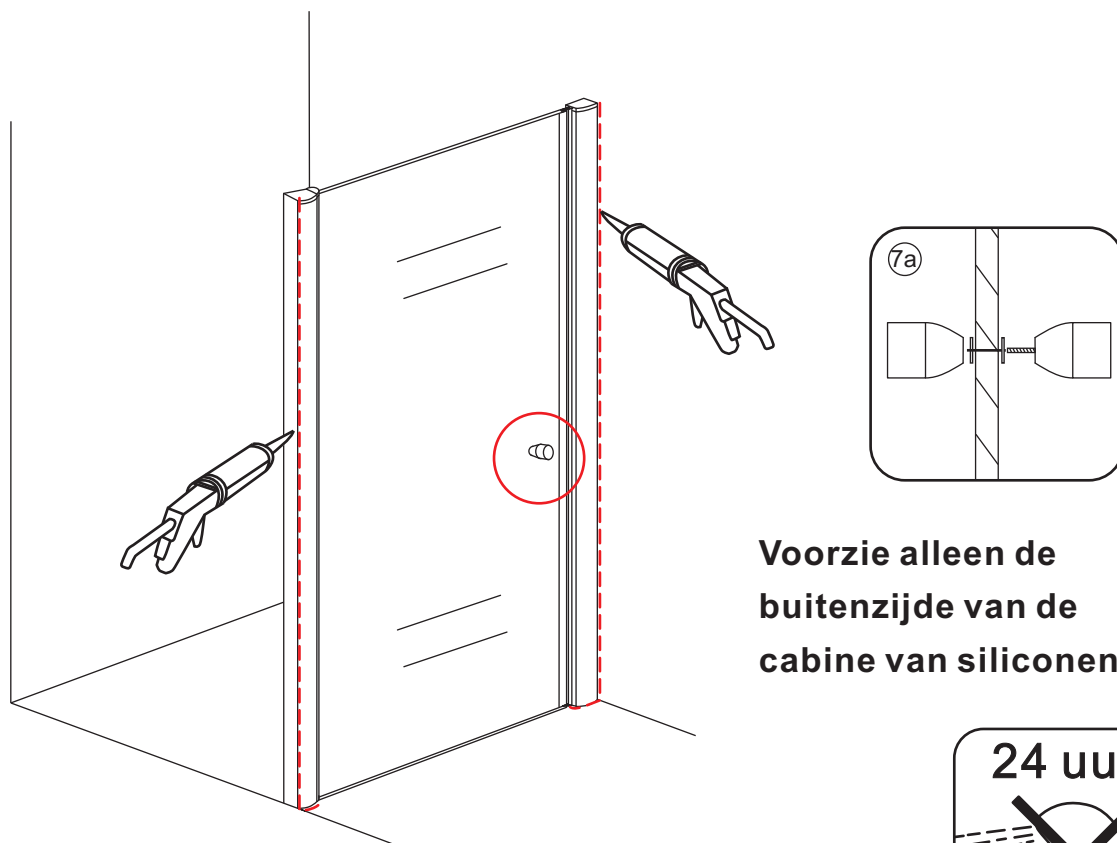

Voorzie alleen de
buitenzijde van de
cabine van siliconenkit.