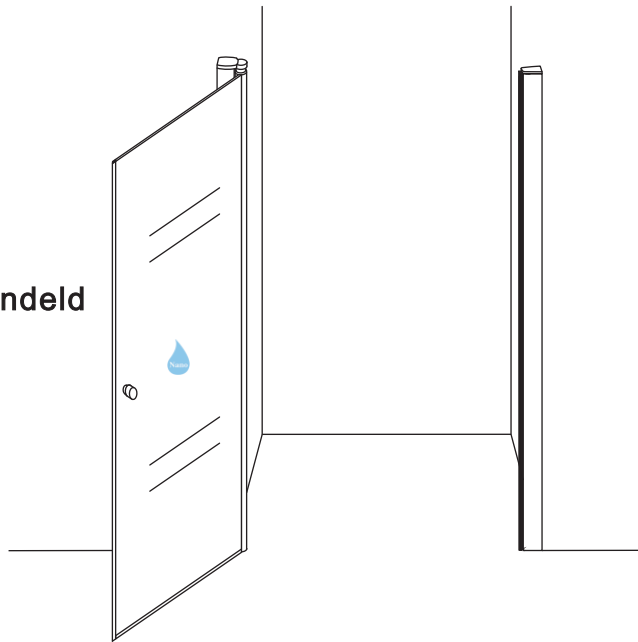

# INSTALLATIE VOORSCHRIFT

Nisdeur met NANO behandeld glas

700x2020mm  
(680-720) x2020mm

Zonder NANO

NANO

beide zijden NANO behandeld

beide zijden NANO behandeld

**NANO garantie: 2 jaar bij normaal gebruik**  
**LET OP: gebruik geen grove scherpe voorwerpen, zoals schuursponsjes of staalwol om het glas schoon te maken.**