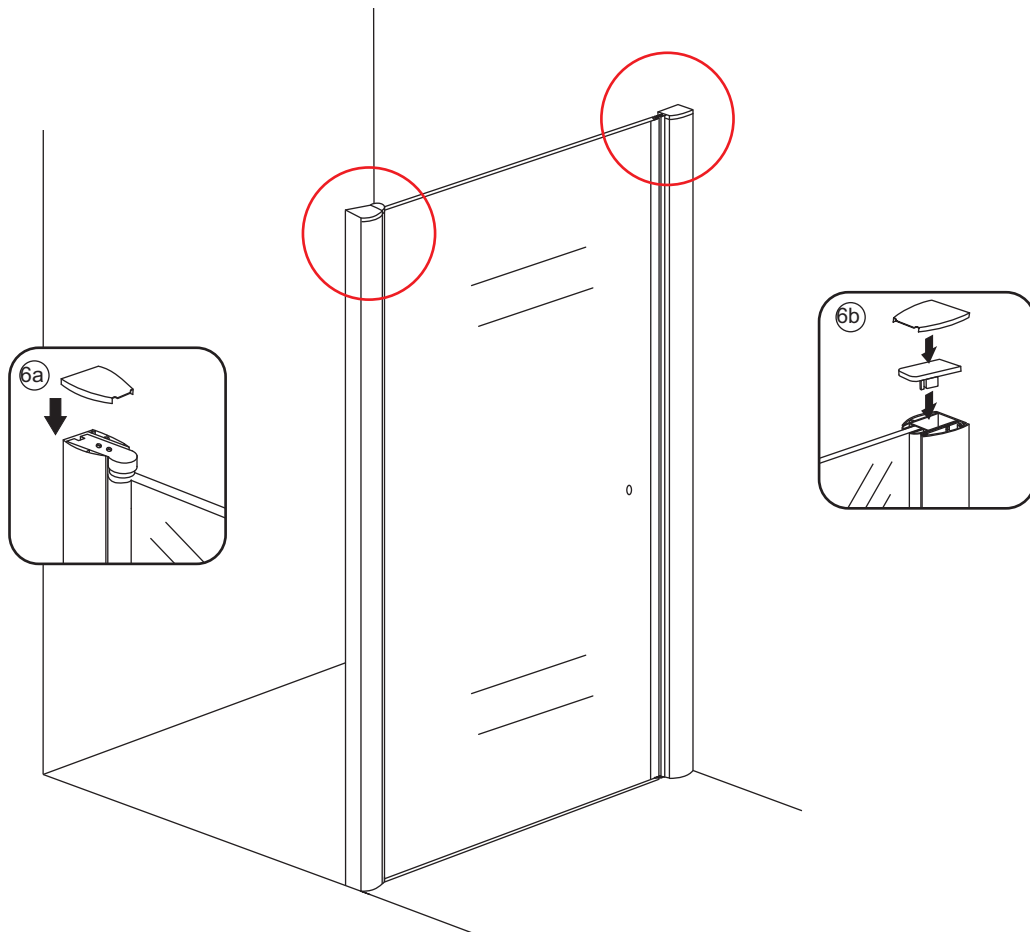

Voorzie alleen de
buitenzijde van de
cabine van siliconenkit.