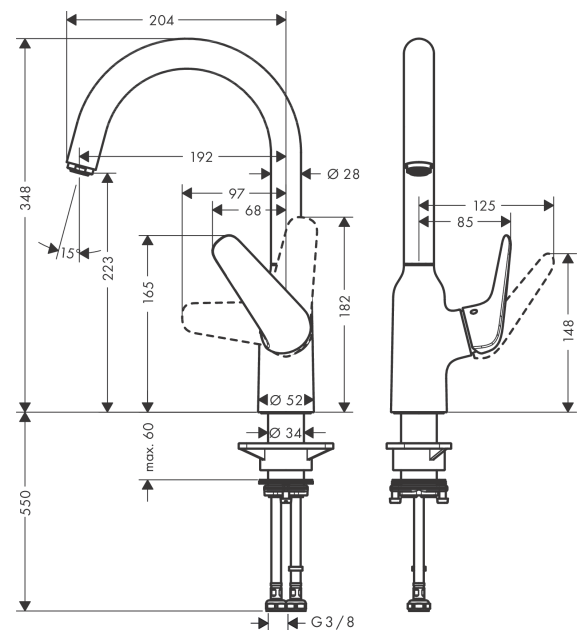

Maattekening