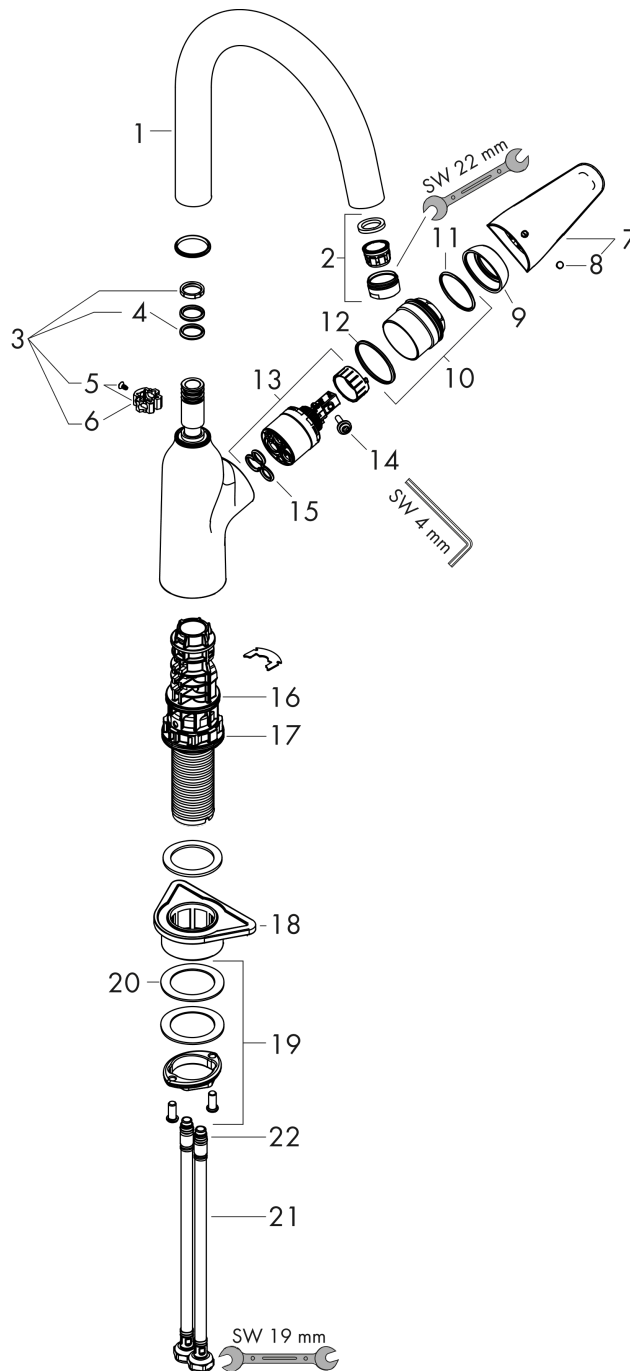

Focus M42

ééngreeps keukenmengkraan 220

Oppervlakte finish: **chrom** Artikelnummer: **71802000**

Beschrijving

- draaibereik 360°
- normale straal
- maximale doorstroomhoeveelheid bij 3 bar: 10 l/min
- keramisch kardoes
- eenvoudige montage dankzij de G 3/8 flexibele aansluitslangen
- Kiwa K6161_Mechanical Mixers EN817
- EPD Kitchen Faucets

Artikeldetails

Vrijblijvende advies
verkoopprijs excl. BTW 221,90 €

Vrijblijvende advies
verkoopprijs incl. BTW 268,50 €

Technologie

Productfoto

Maattekening

Doorstroomdiagram

Focus M42

ééngreeps keukenmengkraan 220

Oppervlakte finish: **chrom** Artikelnummer: **71802000**

Explosietekening

Bouwjaar: >10/18

Focus M42**ééngreeps keukenmengkraan 220**Oppervlakte finish: **chrom** Artikelnummer: **71802000****Reserveonderdelenlijst**

Bouwjaar: >10/18

Regel	Beschrijving	Artikelnummer	Prijs incl. BTW	VE
1	uitloop compl.	93347000	-	1
2	perlator M24x1 (15 l/min)	13913000	-	1
3	dichtingsset	92646000	-	1
4	O-Ring 14x2,5	98189000	-	1
5	schroef	97662000	-	1
6	axialring	97558000	-	1
7	greep	93344000	-	1
8	greepstop	96338000	-	1
9	afdekkap	97406000	-	1
10	moer	93346000	-	1
11	O-Ring 32x2	98193000	-	1
12	O-ring 36x2	98156000	-	1
13	kardoes compl.	92730000	-	1
14	borgschroef	95140000	-	1
15	dichting	95008000	-	1
16	O-ring 38x2	98396000	-	1
17	O-ring 44x2,5	98162000	-	1
18	bevestigingsmateriaal	97523000	-	1
19	schachtbevestigingsset compl. (speciaal)	93253000	-	1
20	stelring	97548000	-	1
21	aansluitslang 600 mm M8x0,75 G3/8	96556000	-	1
22	O-ring 6,6x1,6	93019000	-	1