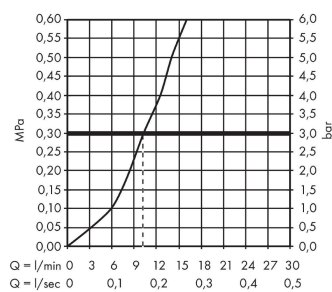

Artikeldetails

Vrijblijvende advies
verkoopprijs excl. BTW 221,90 €

Vrijblijvende advies
verkoopprijs incl. BTW 268,50 €

Technologie

Productfoto

Maattekening

Doorstroomdiagram

Focus M42