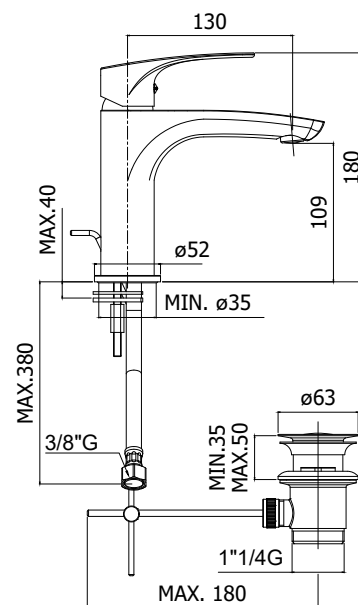

Lena

Wastafelmengkraan zonder automatische lediging

sku 180600

FOTO VAN HET PRODUCT

TECHNISCHE TEKENING

OMSCHRIJVING

Complete wastafelmengkraan met:

- Straalbreker M24x1
- Set van 2 inox flexibels 3/8"G
- Chroom afwerking
- Zonder automatische lediging
- 7,92 L/min