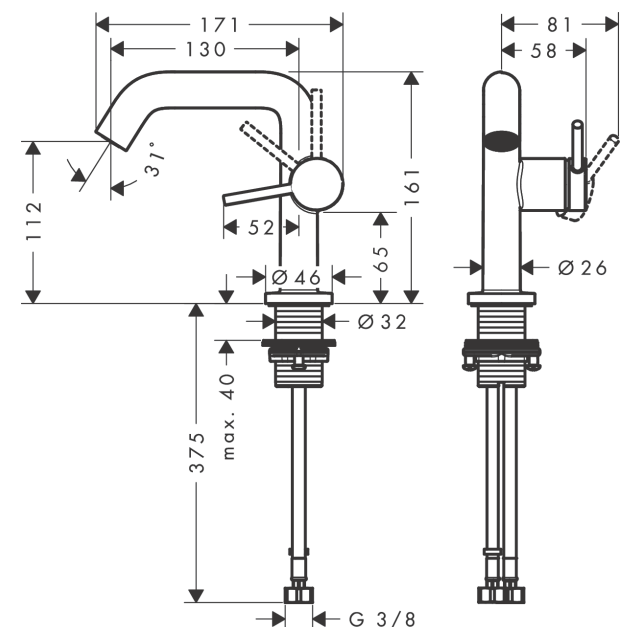

Maattekening