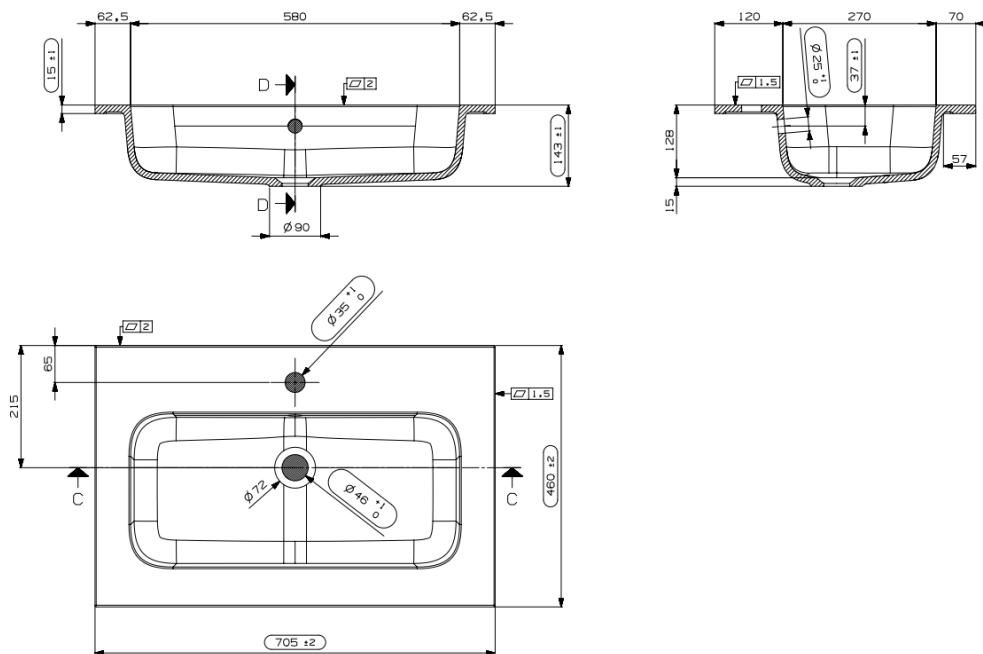

PACO – TABLETTE INTEGRÉE – 70X46

SKU 930262

DIMENSIONS:
Longueur: 700 mm
Profondeur : 460 mm
Hoogte: 15 mm

Type lavabo	Tablette – 1 lavabo
Matière	Marbre composite
Couleur	Blanc brillant
Montage	Tablette
Avec trou robinet	Oui
Avec trop-plein	Oui