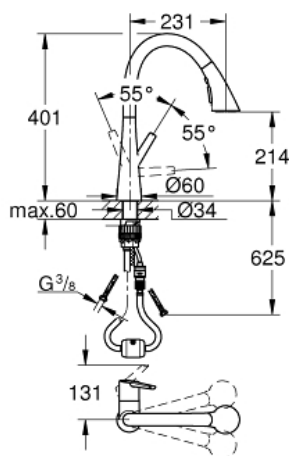

ZEDRA
Mitigeur évier
Référence : 32294002

GROHE nv – sa
Leuvensesteenweg 369 | 1932 Zaventem
T: 02/223 17 60 | E-mail: info.be@grohe.com

Pure Freude
an Wasser

GROHE

Descriptif Produit:

ZEDRA
Mitigeur évier

Spécifications Produit:

monotrou

GROHE StarLight: chrome éclatant et durable

GROHE SilkMove: cartouche en céramique 35 mm

GROHE Magnetic Docking garantit une extraction et retour facile du douchette

Douchette extractible 3 jets

Inverseur : jet laminaire, jet SpeedClean, jet GROHE Blade (consommation d'eau réduite de 70% - jet encore plus puissant)

Fonction stop - bouton pause pour stopper l'eau
inversion automatique du jet douche au jet laminaire

limiteur de débit ajustable

bec mobile

zone de rotation: 360°

protégé contre anti-retour

flexible(s) de raccordement souple(s)

GROHE QuickFix Plus installation simple et ultra rapide -

aucun outil nécessaire

GROHE Zero circuits d'eau internes séparés – **sans plomb ni nickel**

Finition:

□ 32294002 chromé