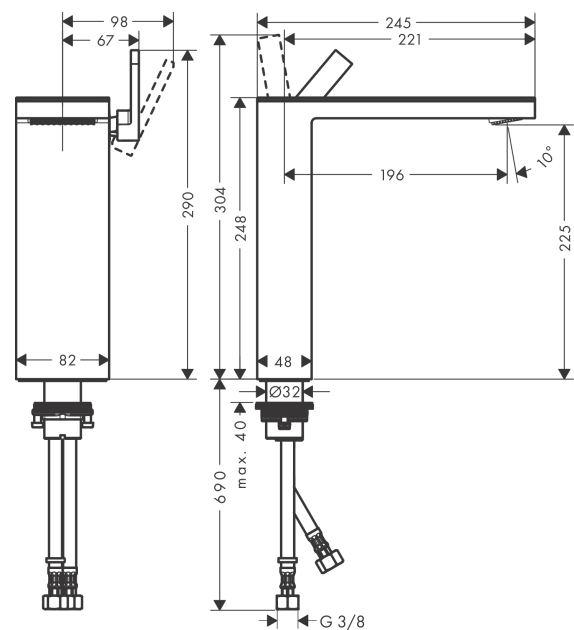

AXOR MyEdition
ééngreeps wastafelmengkraan 230 met afvoerplug
 Oppervlakte finish: **chromoom/zwart glas** Artikelnummer: **47020600**

- ComfortZone 230
- voorsprong uitloop 196 mm
- uitloophoogte: 225 mm
- greepvariant: rechte greep
- glasplaat van veiligheidsglas
- straalsoort: PowderRain
- maximale doorstroomhoeveelheid bij 3 bar: 5 l/min
- keramisch kardoos
- met geïsoleerde watervoering - zonder contact met nikkel en lood
- incl. PushOpen G 1 ¼ wastegarnituur
- positie greep aan de zijkant: bovenkant bij de uitloop (over het algemeen geschikt voor waskommen)
- EU taxonomie: max 6l/min - substantiële bijdrage (SC) mogelijk

AXOR MyEdition
ééngreeps wastafelmengkraan 230 met afvoerplug
 Oppervlakte finish: **chromium/zwart glas** Artikelnummer: **47020600**

Doorstroomdiagram

AXOR MyEdition
ééngreeps wastafelmengkraan 230 met afvoerplug
 Oppervlakte finish: **chromium/zwart glas** Artikelnummer: **47020600**

Explosietekening

Bouwjaar: >10/18

AXOR MyEdition
ééngreeps wastafelmengkraan 230 met afvoerplug
 Oppervlakte finish: **chromium/zwart glas** Artikelnummer: **47020600**

Reserveonderdelenlijst

Bouwjaar: >10/18

Regel		Artikelnummer	Prijs incl. BTW	VE
1	afdekkap	47901600	-	1
2	service eenheid	93384000	-	1
3	O-ring 8x1,75	97827000	-	1
4	O-ring 13x1,5	98475000	-	1
5	straalschijf	93385000	-	1
6	greep	93386000	-	1
7	O-ring 33x1,5	98164000	-	1
8	moer	92926000	-	1
9	O-ring 30x1,5	98433000	-	1
10	O-ring 29x2	98391000	-	1
11	O-ring 25x1,5	98146000	-	1
12	kardoes compl.	92900000	-	1
13	dichting	93383000	-	1
14	schachtbevestigingsset compl. (Ø 32)	13961000	-	1
15	stelring	97548000	-	1
16	aansluitslang 900 mm M8x0,75 G3/8	96316000	-	1
17	O-ring 7x1,5	98422000	-	1
a	Afvoerplug Push-Open	51300000	-	1
b	schachtverlenging	13898000	-	1