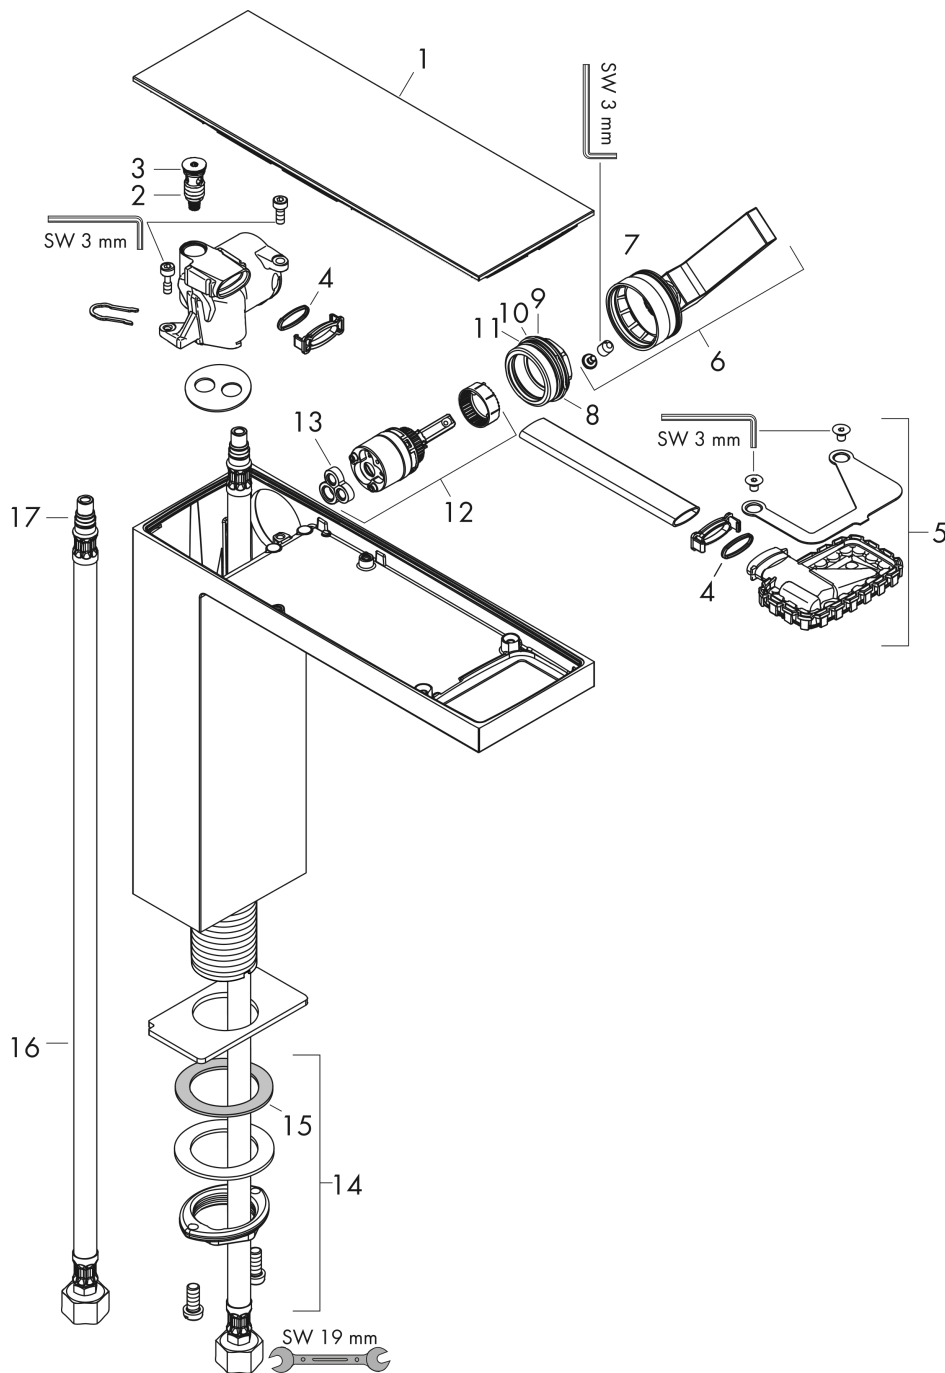

AXOR MyEdition
ééngreeps wastafelmengkraan 230 met afvoerplug
 Oppervlakte finish: **chromoom/zwart glas** Artikelnummer: **47020600**

- ComfortZone 230
- voorsprong uitloop 196 mm
- uitloophoogte: 225 mm
- greepvariant: rechte greep
- glasplaat van veiligheidsglas
- straalsoort: PowderRain
- maximale doorstroomhoeveelheid bij 3 bar: 5 l/min
- keramisch kardoos
- met geïsoleerde watervoering - zonder contact met nikkel en lood
- incl. PushOpen G 1 ¼ wastegarnituur
- positie greep aan de zijkant: bovenkant bij de uitloop (over het algemeen geschikt voor waskommen)
- EU taxonomie: max 6l/min - substantiële bijdrage (SC) mogelijk

AXOR MyEdition
ééngreeps wastafelmengkraan 230 met afvoerplug
 Oppervlakte finish: **chromium/zwart glas** Artikelnummer: **47020600**

Doorstroomdiagram

AXOR MyEdition
ééngreeps wastafelmengkraan 230 met afvoerplug
 Oppervlakte finish: **chromium/zwart glas** Artikelnummer: **47020600**

Explosietekening

Bouwjaar: >10/18

AXOR MyEdition
ééngreeps wastafelmengkraan 230 met afvoerplug
 Oppervlakte finish: **chromium/zwart glas** Artikelnummer: **47020600**

Reserveonderdelenlijst

Bouwjaar: >10/18

Regel		Artikelnummer	Prijs incl. BTW	VE
1	afdekkap	47901600	-	1
2	service eenheid	93384000	-	1
3	O-ring 8x1,75	97827000	-	1
4	O-ring 13x1,5	98475000	-	1
5	straalschijf	93385000	-	1
6	greep	93386000	-	1
7	O-ring 33x1,5	98164000	-	1
8	moer	92926000	-	1
9	O-ring 30x1,5	98433000	-	1
10	O-ring 29x2	98391000	-	1
11	O-ring 25x1,5	98146000	-	1
12	kardoes compl.	92900000	-	1
13	dichting	93383000	-	1
14	schachtbevestigingsset compl. (Ø 32)	13961000	-	1
15	stelring	97548000	-	1
16	aansluitslang 900 mm M8x0,75 G3/8	96316000	-	1
17	O-ring 7x1,5	98422000	-	1
a	Afvoerplug Push-Open	51300000	-	1
b	schachtverlenging	13898000	-	1