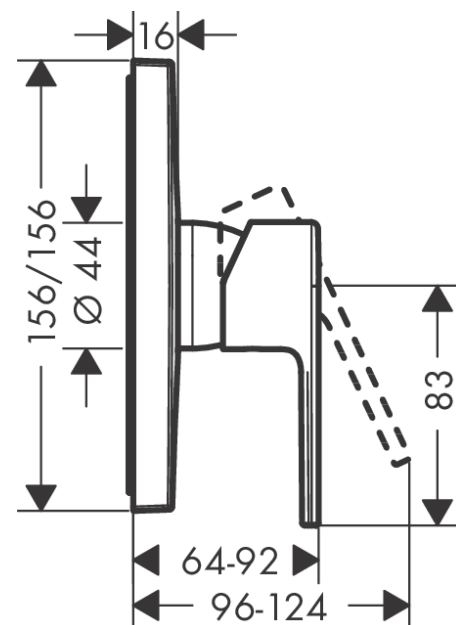

**Vernis Shape**  
**ééngreeps douchekraan inbouw douchemengkraan**  
 Oppervlakte finish: **chrom** Artikelnummer: **71668000**

### Beschrijving

- 1 functie
- maximale doorstroomhoeveelheid bij 3 bar: 29,3 l/min
- keramisch kardoes
- temperatuurbegrenzing instelbaar
- minimale bedrijfsdruk: 1 bar
- maximale bedrijfsdruk: 10 bar

### Maattekening