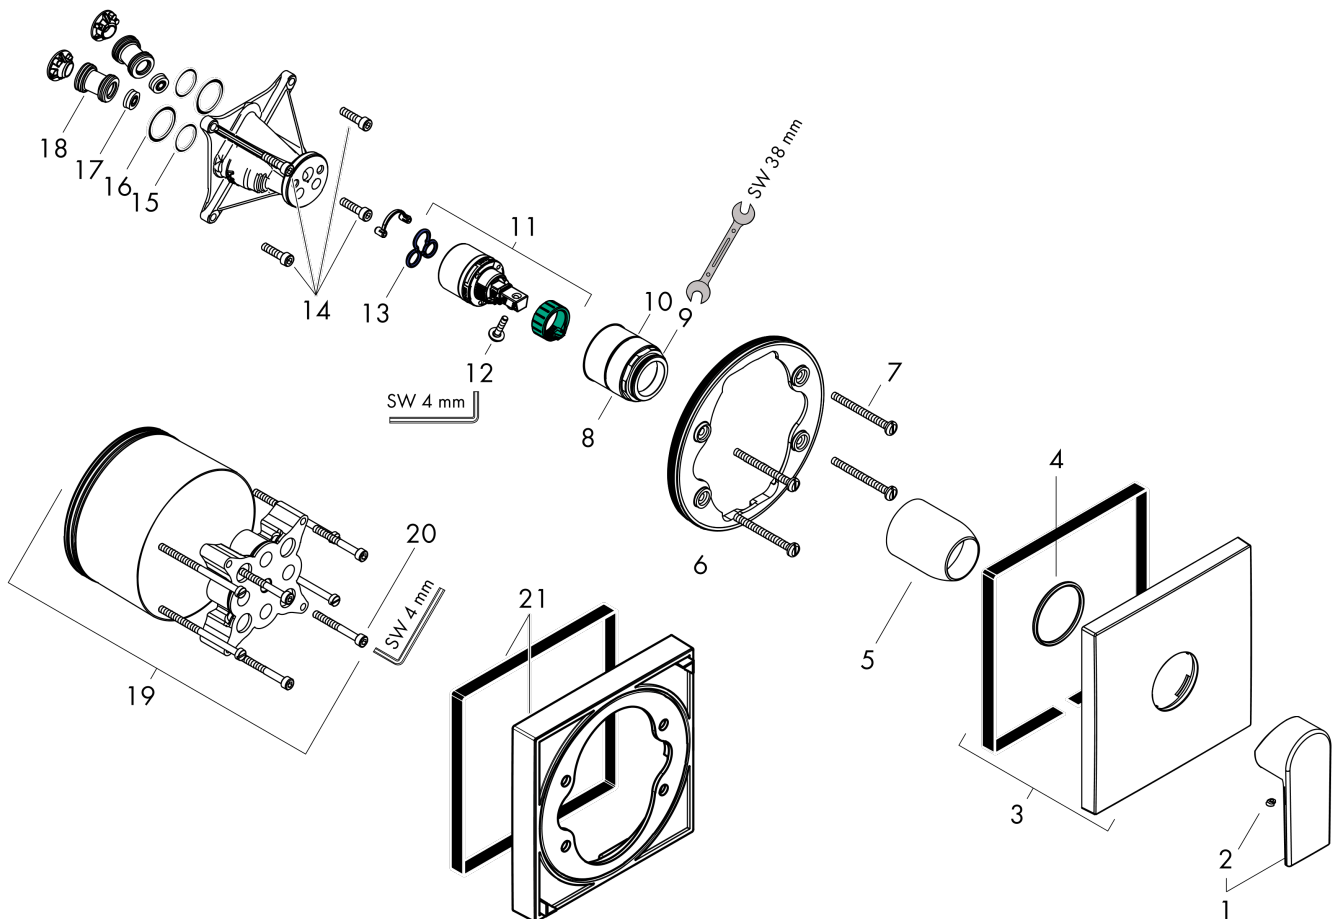

### Maattekening

### Doorstroomdiagram

**Vernis Shape**  
**ééngreeps douchekraan inbouw douchemengkraan**  
 Oppervlakte finish: **chrom**    Artikelnummer: **71668000**

**Explosietekening**

Bouwjaar: >06/21

**Vernis Shape**  
**ééngreeps douchekraan inbouw douchemengkraan**  
 Oppervlakte finish: **chrom** Artikelnummer: **71668000**

### Reserveonderdelenlijst

Bouwjaar: >06/21

Regel	Beschrijving	Artikelnummer	Prijs incl. BTW	VE
1	greep	93719000	-	1
2	greepstop	96338000	-	1
3	rozet	94299000	-	1
4	O-ring 43x3	98418000	-	1
5	huls	98790000	-	1
6	rozetdrager	98793000	-	1
7	drager-schroef-set	96454000	-	1
8	moer	98796000	-	1
9	O-ring 30x1,5	98433000	-	1
10	O-ring 39x1,5	98400000	-	1
11	kardoes compl.	92730000	-	1
12	borgschroef	95140000	-	1
13	dichting	95008000	-	1
14	schroef-set	96525000	-	1
15	O-ring 16x2	98133000	-	1
16	O-Ring 22x2	98185000	-	1
17	doorstroombegrenzer (22 l/min)	95884000	-	1
18	slagdemper	96429000	-	1
19	verlengset 25 mm	13595000	-	1
20	drager-schroef-set	97747000	-	1
21	verlengset 22 mm	13593000	-	1
a	Basisset	01800180	-	1