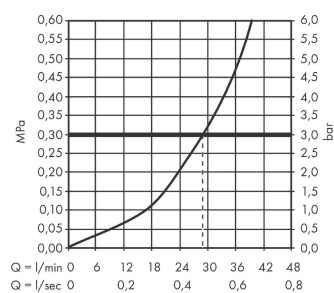

Doorstroomdiagram