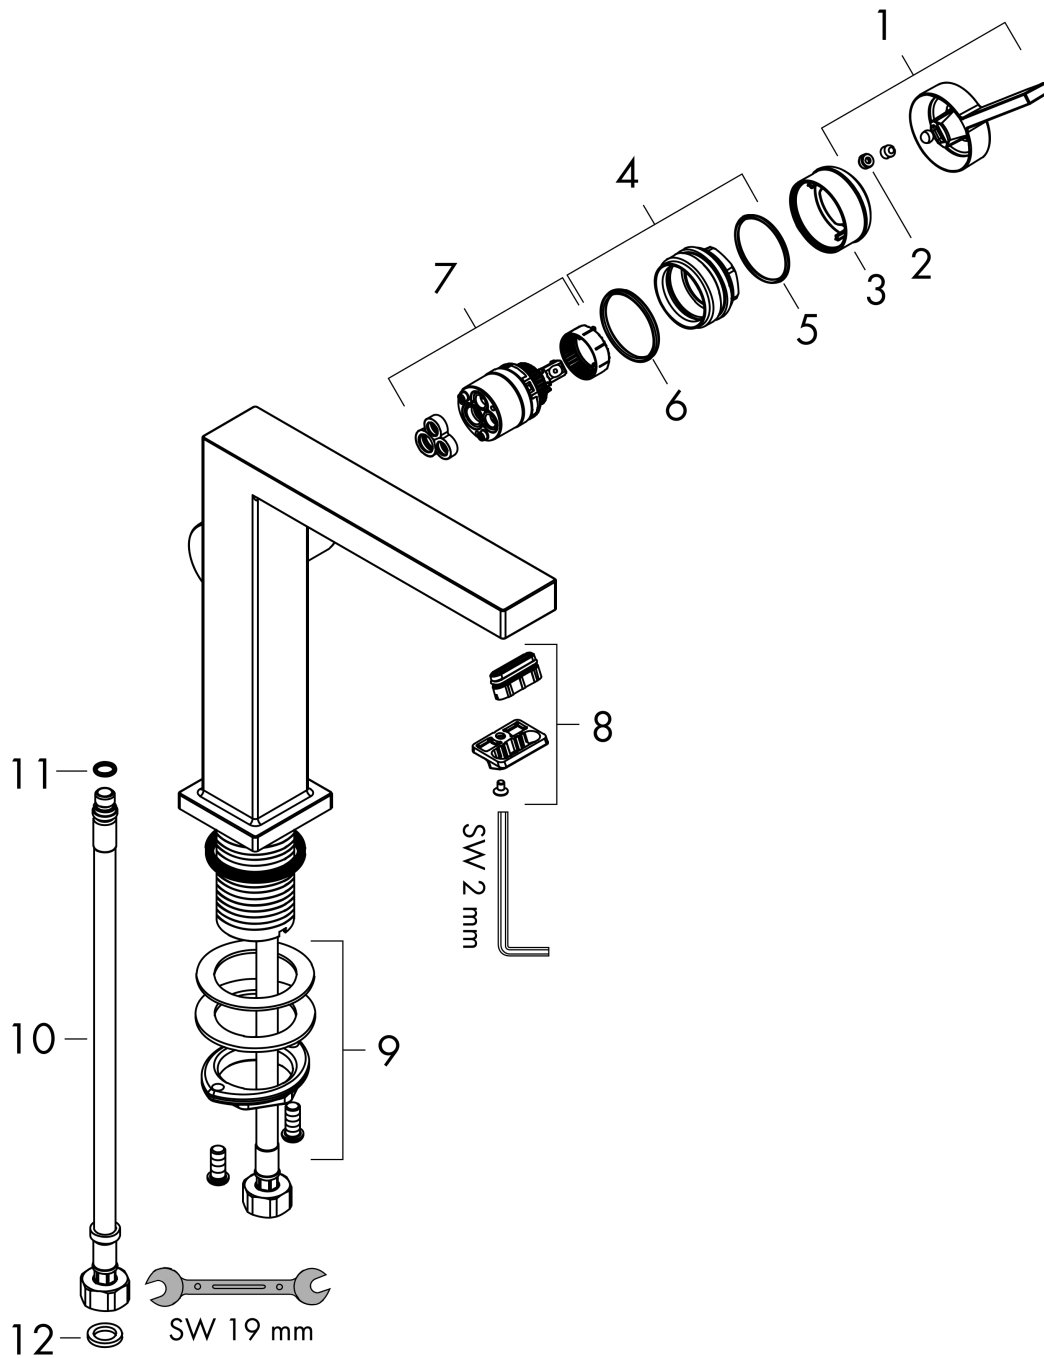

Tecturis E

ééngreeps wastafelkraan 240 Fine CoolStart voor waskommen zonder afvoerplug

Oppervlak: **chrom** Artikelnummer: **73072000**

Beschrijving

- ComfortZone: 240
- voorsprong uitloop 197 mm
- uitloophoogte: 243 mm
- greepvariant: rechte greep
- vaste uitloop
- straalsoort: WaterfallStream
- maximale doorstroomhoeveelheid bij 3 bar: 4 l/min
- keramisch kardoes
- koud water met de greep in de middenpositie, bespaart energie en kosten
- EU taxonomie: max 6l/min - draagt substantieel bij aan duurzaamheid

Tecturis E

ééngreeps wastafelkraan 240 Fine CoolStart voor waskommen zonder afvoerplug

Oppervlak: chroom Artikelnummer: 73072000

Explosietekening

Bouwjaar: >09/23

Tecturis E**ééngreeps wastafelkraan 240 Fine CoolStart voor waskommen zonder afvoerplug**Oppervlak: **chrom** Artikelnummer: **73072000****Reserveonderdelenlijst**

Bouwjaar: >09/23

Regel	Beschrijving	Artikelnummer	Prijs incl. BTW	VE
1	greep	94997000	35,82 €	1
2	greepstop	93735460	8,11 €	1
3	rozet	94987000	17,91 €	1
4	moer	94996000	17,91 €	1
5	O-ring 28x1,5	98421000	2,90 €	1
6	O-ring 29x2	98391000	2,90 €	1
7	kardoes compl.	93760000	85,55 €	1
8	perlator compl.	94994000	27,95 €	1
9	schachtbevestigingsset compl. (Ø 32)	13961000	22,39 €	1
10	aansluitslang 600 mm M8x0,75 G3/8	96556000	22,39 €	1
11	O-ring 7x1,5	98422000	2,90 €	1
12	dichtingsset	95581000	4,96 €	1
a	rozet voor geruild aansluiting	87494000	8,11 €	1