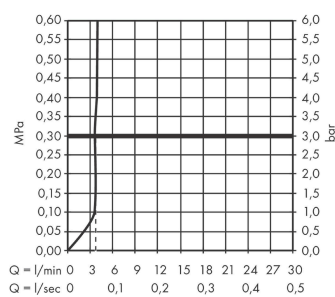

Tecturis E

ééngreeps wastafelkraan 240 Fine CoolStart voor waskommen zonder afvoerplug

Oppervlak: **chrom** Artikelnummer: **73072000**

Beschrijving

- ComfortZone: 240
- voorsprong uitloop 197 mm
- uitloophoogte: 243 mm
- greepvariant: rechte greep
- vaste uitloop
- straalsoort: WaterfallStream
- maximale doorstroomhoeveelheid bij 3 bar: 4 l/min
- keramisch kardoes
- koud water met de greep in de middenpositie, bespaart energie en kosten
- EU taxonomie: max 6l/min - draagt substantieel bij aan duurzaamheid

Artikeldetails

Vrijblijvende advies
verkoopprijs excl. BTW 303,40 €

Vrijblijvende advies
verkoopprijs incl. BTW 367,11 €

Technologie

Designprijzen

Productfoto

Maattekening

Doorstroomdiagram