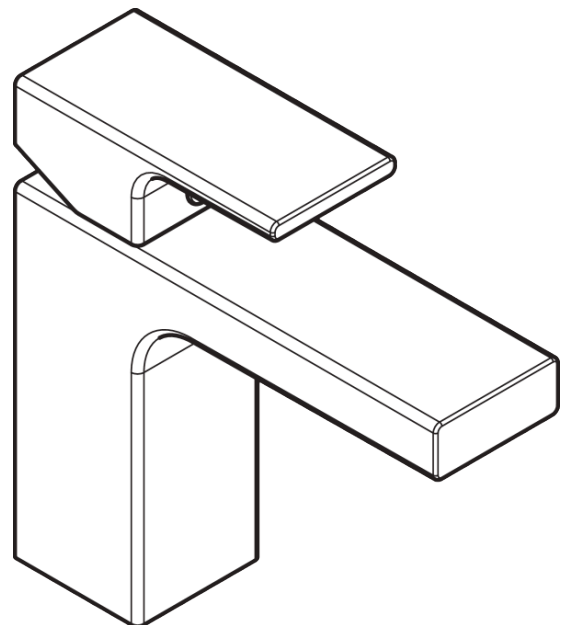

Maattekening