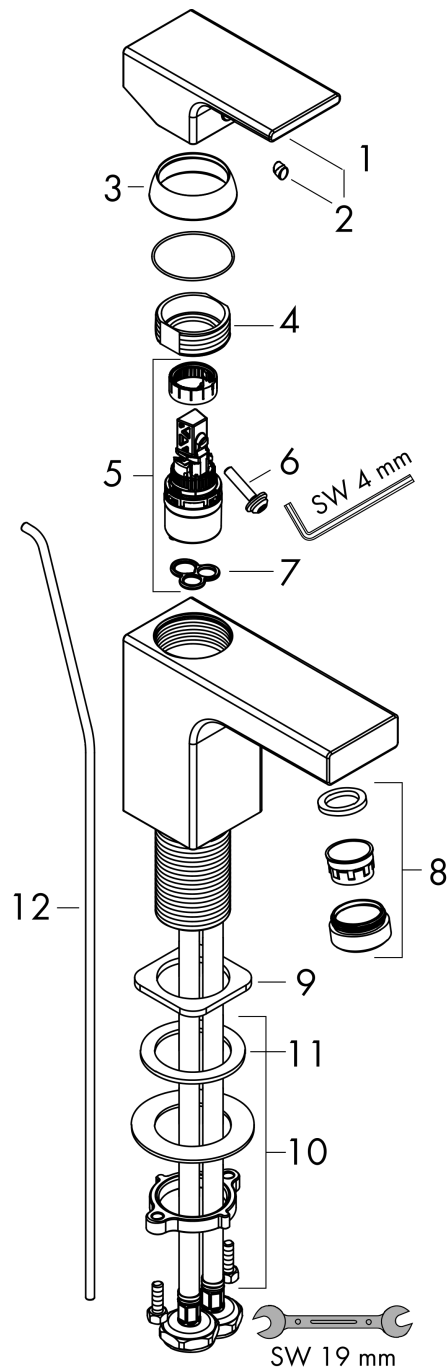

### Maattekening

**Vernis Shape**  
**ééngreeps wastafelmengkraan 100 met PopUp trekwaste**  
 Oppervlak: **chrom**    Artikelnummer: **71561000**

**Doorstroomdiagram**

Vernis Shape  
 ééngreeps wastafelmengkraan 100 met PopUp trekwaste  
 Oppervlak: chroom Artikelnummer: 71561000

Explosietekening

Bouwjaar: >04/21

**Vernis Shape**  
**ééngreeps wastafelmengkraan 100 met PopUp trekwaste**  
 Oppervlak: **chrom** Artikelnummer: **71561000**

## Reserveonderdelenlijst

Bouwjaar: >04/21

Regel	Beschrijving	Artikelnummer	Prijs incl. BTW	VE
1	greep	93684000	27,95 €	1
2	greepstop	96338000	2,90 €	1
3	afdekkap	93680000	8,11 €	1
4	moer	93686000	22,39 €	1
5	kardoes compl.	97685000	55,90 €	1
6	borgschroef	95140000	4,96 €	1
7	dichting	98865000	27,95 €	1
8	perlator zwenkbaar M24x1 (5 l/min)	93834000	17,91 €	1
9	dichting	93687000	2,90 €	1
10	schachtbevestigingsset compl. (Ø 32)	13961000	22,39 €	1
11	stelring	97548000	2,90 €	1
12	trekstang	93683000	11,13 €	1
a	afvoergarnituur	92168000	35,82 €	1
b	schachtverlenging	13898000	70,30 €	1