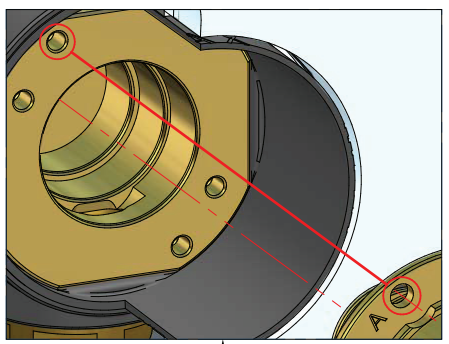

RIGHT HANDLE

3

LEFT HANDLE

4

CLEANING - PULIZIA - NETTOYAGE - REINIGUNG - LIMPIEZA - REINIGING

			WARNING											
CR CHROME	GN BRUSHED NICKEL	Inoxidable electrolitic finish Finitura elettrolitica inossidabile Finition électrolytique inoxydable Inoxidierbare elektrolytische Ausführung Acabado electrolítico inoxidable Inoxidable elektrolitische afwerking							<input checked="" type="checkbox"/>	<input checked="" type="checkbox"/>	<input checked="" type="checkbox"/>	<input checked="" type="checkbox"/>	<input checked="" type="checkbox"/>	<input checked="" type="checkbox"/>
BB BRUSHED BRASS	BC BRUSHED COPPER	NB NATURAL BRASS	Natural metal finish: patina will form over time Finitura di metallo naturale: si formerà una patina nel tempo Finition en métal naturel: une patine se formera avec le temps Natürliche Metallausführung: eine Patina wird sich mit der Zeit bilden Acabado metálico natural: la patina se formará con el tiempo Natuurlijke metalen afwerking: na verloop van tijd vormt zich patina						<input checked="" type="checkbox"/>	<input checked="" type="checkbox"/>	<input checked="" type="checkbox"/>	<input checked="" type="checkbox"/>	<input checked="" type="checkbox"/>	<input checked="" type="checkbox"/>
	AB AGED BRASS	Aged metal finish: patina will form over time Finitura di metallo invecchiato: si formerà una patina nel tempo Finition en métal vieilli: une patine se formera avec le temps Gealterte Metallausführung: eine Patina wird sich mit der Zeit bilden Acabado de metal envejecido: la patina se formará con el tiempo Verouderde metalen afwerking: na verloop van tijd vormt zich patina							<input checked="" type="checkbox"/>	<input checked="" type="checkbox"/>	<input checked="" type="checkbox"/>	<input checked="" type="checkbox"/>	<input checked="" type="checkbox"/>	<input checked="" type="checkbox"/>
BL MATT BLACK	WH MATT WHITE	Varnished finish: subject to scratches if not properly handled Finitura verniciata: soggetta a deterioramento se non trattata correttamente Finition vernie: sujette aux rayures si ne pas traitée correctement Lackierte Ausführung: Kratzer bei unsachgemäßer Behandlung Gelakte afwerking: gevoelig voor krassen als er niet goed mee wordt omgegaan							<input checked="" type="checkbox"/>	<input checked="" type="checkbox"/>	<input checked="" type="checkbox"/>	<input checked="" type="checkbox"/>	<input checked="" type="checkbox"/>	<input checked="" type="checkbox"/>
BK BLACK CHROME	AI AGED IRON	Plated finish: subject to scratches if not properly handled Finitura placcata: soggetta a deterioramento se non trattata correttamente Finition plaquée: sujette aux rayures si ne pas traitée correctement Plattierte Ausführung: Kratzer bei unsachgemäßer Behandlung Geplateerde afwerking: gevoelig voor krassen als er niet goed mee wordt omgegaan							<input checked="" type="checkbox"/>	<input checked="" type="checkbox"/>	<input checked="" type="checkbox"/>	<input checked="" type="checkbox"/>	<input checked="" type="checkbox"/>	<input checked="" type="checkbox"/>
BBP BRUSHED BRASS PVD	BCP BRUSHED COPPER PVD	NBP NATURAL BRASS PVD	Inoxidable PVD finish Finitura PVD inossidabile Finition PVD inoxydable Inoxidierbare PVD Ausführung Acabado PVD inoxidable Inoxidable PVD afwerking						<input checked="" type="checkbox"/>	<input checked="" type="checkbox"/>	<input checked="" type="checkbox"/>	<input checked="" type="checkbox"/>	<input checked="" type="checkbox"/>	<input checked="" type="checkbox"/>