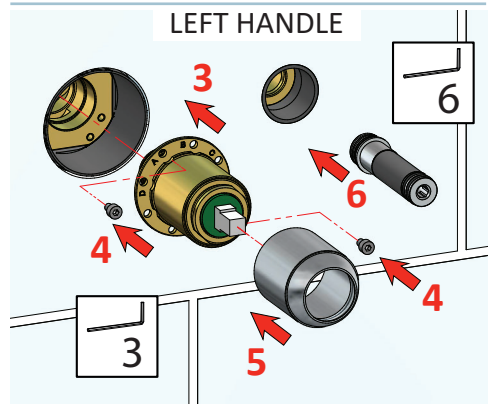

LEFT HANDLE