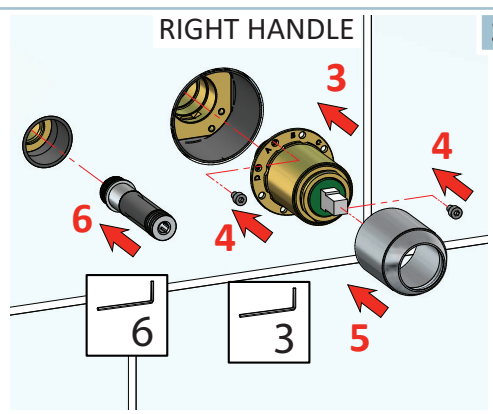

RIGHT HANDLE

3