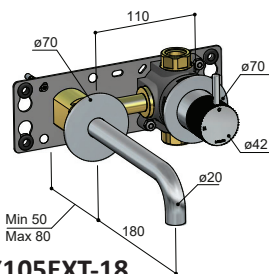

CB105EXT - CX105EXT

hotbath
italian bathroomware

Trim parts for wall-mounted washbasin mixer

Parti esterne per miscelatore lavabo a parete

Parties extérieures pour mitigeur mural de lavabo

Partes exteriores para monomando de pared

AP-Teile für Waschtisch-Batterie für Wandmontage

Afbouwdeel t.b.v. inbouw wastafelmengkraan

CB105EXT-18

CX105EXT-18

CB105EXT-25

CX105EXT-25

BEFORE STARTING / PRIMA DI INIZIARE / AVANT DE COMMENCER / ANTES DE EMPEZAR / VOR DEM START / VOORDAT JE BEGINT