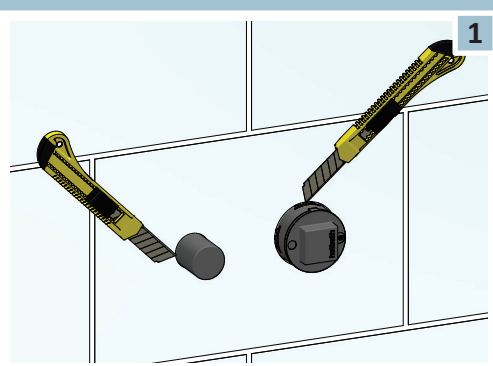

1

2

RIGHT HANDLE

3

LEFT HANDLE

4