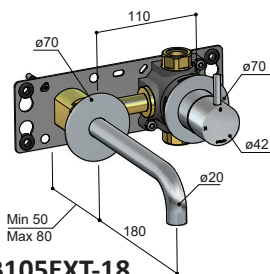

CB105EXT - CX105EXT

hotbath
italian bathroomware

Trim parts for wall-mounted washbasin mixer

Parti esterne per miscelatore lavabo a parete

Parties extérieures pour mitigeur mural de lavabo

Partes exteriores para monomando de pared

AP-Teile für Waschtisch-Batterie für Wandmontage

Afbouwdeel t.b.v. inbouw wastafelmengkraan

CB105EXT-18

CX105EXT-18

CB105EXT-25

CX105EXT-25

BEFORE STARTING / PRIMA DI INIZIARE / AVANT DE COMMENCER / ANTES DE EMPEZAR / VOR DEM START / VOORDAT JE BEGINT