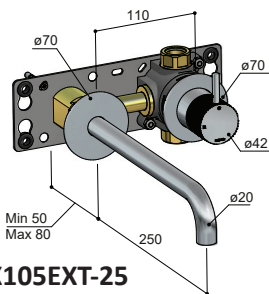

CB105EXT - CX105EXT

hotbath
italian bathroomware

Trim parts for wall-mounted washbasin mixer

Parti esterne per miscelatore lavabo a parete

Parties extérieures pour mitigeur mural de lavabo

Partes exteriores para monomando de pared

AP-Teile für Waschtisch-Batterie für Wandmontage

Afbouwdeel t.b.v. inbouw wastafelmengkraan

CB105EXT-18

CX105EXT-18

CB105EXT-25

CX105EXT-25

BEFORE STARTING / PRIMA DI INIZIARE / AVANT DE COMMENCER / ANTES DE EMPEZAR / VOR DEM START / VOORDAT JE BEGINT