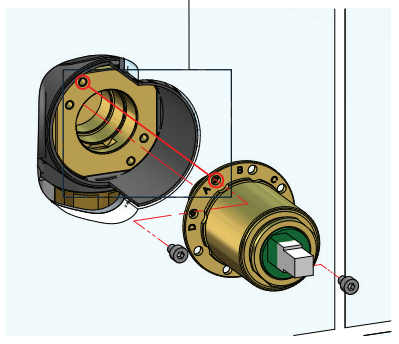

1

2

RIGHT HANDLE

3

LEFT HANDLE

4