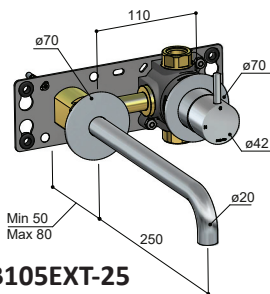

CB105EXT - CX105EXT

hotbath
italian bathroomware

Trim parts for wall-mounted washbasin mixer

Parti esterne per miscelatore lavabo a parete

Parties extérieures pour mitigeur mural de lavabo

Partes exteriores para monomando de pared

AP-Teile für Waschtisch-Batterie für Wandmontage

Afbouwdeel t.b.v. inbouw wastafelmengkraan

CB105EXT-18

CX105EXT-18

CB105EXT-25

CX105EXT-25

BEFORE STARTING / PRIMA DI INIZIARE / AVANT DE COMMENCER / ANTES DE EMPEZAR / VOR DEM START / VOORDAT JE BEGINT