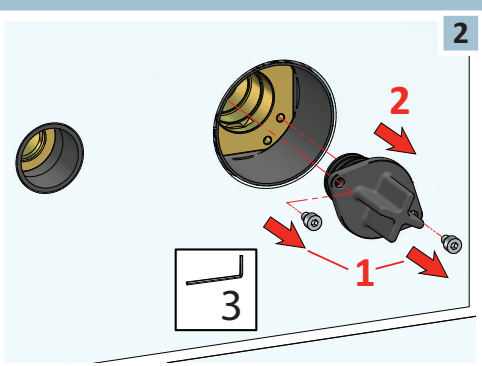

1

2

RIGHT HANDLE

3

LEFT HANDLE

4