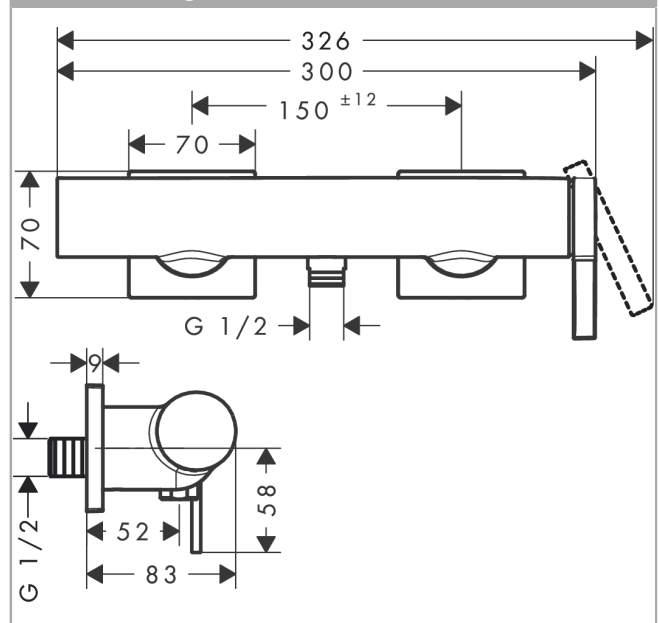

#### Beschrijving

- 1 functie
- installatie met hartafstand 150 ± 12 mm
- maximale doorstroomhoeveelheid bij 3 bar: 14,9 l/min
- keramisch kardoes
- temperatuurbegrenzing instelbaar
- terugslagklep
- G ½ slangaansluiting (universeel)
- minimale bedrijfsdruk: 1 bar
- maximale bedrijfsdruk: 10 bar

#### Maattekening