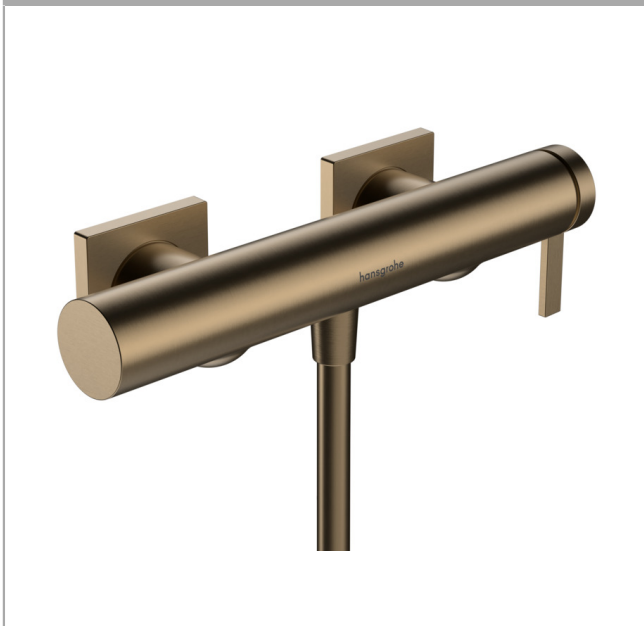

Tecturis E

ééngreeps douchekraan opbouw

Oppervlakte finish: **Brushed Bronze**

Artikelnummer: **73620140**

Beschrijving

- 1 functie
- installatie met hartafstand 150 ± 12 mm
- maximale doorstroomhoeveelheid bij 3 bar: 14,9 l/min
- keramisch kardoes
- temperatuurbegrenzing instelbaar
- terugslagklep
- G ½ slangaansluiting (universeel)
- minimale bedrijfsdruk: 1 bar
- maximale bedrijfsdruk: 10 bar

Artikeldetails

Vrijblijvende advies
verkoopprijs excl. BTW

334,50 €

Vrijblijvende advies
verkoopprijs incl. BTW

404,75 €

Designprijzen

Productfoto