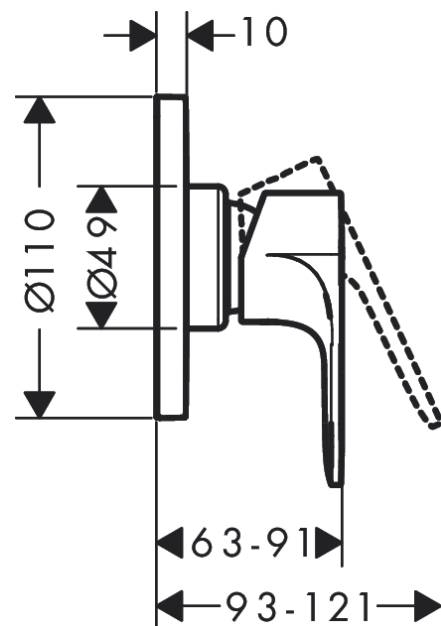

Rebris S
ééngreeps douchemengkraan set inbouw
 Oppervlakte finish: **mat zwart** Artikelnummer: **72648670**

Beschrijving

- bestaat uit: ééngreeps douchemengkraan, inbouwdeel
- 1 functie
- maximale doorstroomhoeveelheid bij 3 bar: 28,7 l/ min
- keramisch kardoes
- temperatuurbegrenzing instelbaar
- minimale bedrijfsdruk: 1 bar
- maximale bedrijfsdruk: 10 bar
- Kiwa K6161_Mechanical Mixers EN817

Artikeldetails

Vrijblijvende advies verkoopprijs excl. BTW	302,40 €
Vrijblijvende advies verkoopprijs incl. BTW	365,90 €

Designprijzen

Productfoto

Maattekening

Doorstroomdiagram