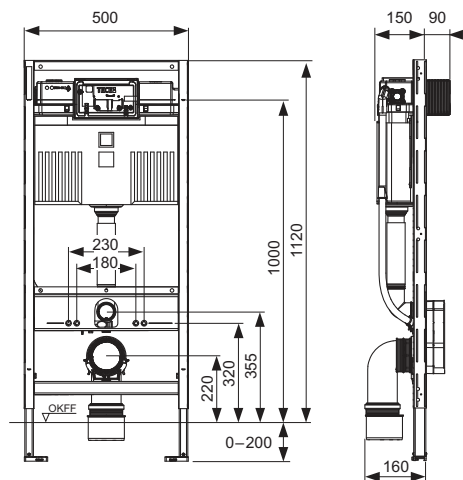

TECEprofil wc-inbouwframe met Uni-spoelkast, wandbevestiging en geluiddempset, bouwhoogte 1120 mm

Artikelnummer: 9300335

Beschrijving:

Wc-inbouwframe inclusief "easy fit" bedieningsplaat montage en mantelbuis voor de aansluiting van elektronische douche-wc's. Voor bevestiging aan TECEprofil profielbuizen of voor inbouw in metaal- of houtprofielwanden als voorwand- of hoekopstelling; ook geschikt voor losse opstelling.

Uni-spoelkast voor bediening van de voorzijde:

- veiligheidsreservoir van slagvast kunststof, getest volgens EN 14055
- spoelkast volledig voorgemonteerd en verzegeld
- spoelkastaansluiting met 1/2" binnendraad, compatibel met snelkoppelingen
- 10 liter reservoirvolume; 6 liter vooraf ingestelde standaard spoelhoeveelheid; 4,5/7,5/9 liter spoelhoeveelheid op elk moment naar keuze instelbaar; 3 liter gedeeltelijke spoelhoeveelheid bij duospoeltechniek. Resthoeveelheid direct te gebruiken voor reinigingsspoeling.
- geïsoleerd tegen condenswater
- voor TECE-bedieningsplaten en wc-armaturen
- afhankelijk van de bedieningsplaat toe te passen als spoelkast met enkel-of Duospoeltechniek
- "easy fit" bedieningsplaatmontage
- armaturengroep 1 volgens DIN 4109
- geluidsarm, hydraulisch vulventiel

Bestaande uit:

- zelfdragend inbouwframe met gepoedercoat oppervlak
- twee bevestigingsbouten en moeren M 12
- twee in diepte verstelbare voorwandbevestigingen voor inbouwframes
- wc-afvoerbocht DN 90 PE-HD met overgangsstuk DN 90/100 van PP
- overgangsstuk ook geschikt voor horizontale inbouw
- wc-aansluitset DN 90
- mantelbuis voor universele aansluiting douche-wc (aansluitingspositie controleren)
- ruwbouwbeveiliging voor aansluiting douche-wc, inclusief lege contactdoos voor transformator
- geluidsisolatieset voor wc

Verkoopgegevens:

TECEprofiel wc-inbouwframe met Uni-spoelkast, wandbevestiging en geluidsisolatieset, bouwhoogte 1120 mm
 Goederenklasse: 905
 Productgroep: 2009050010

Maatvoeringstekeningen:

Reserveonderdelen: