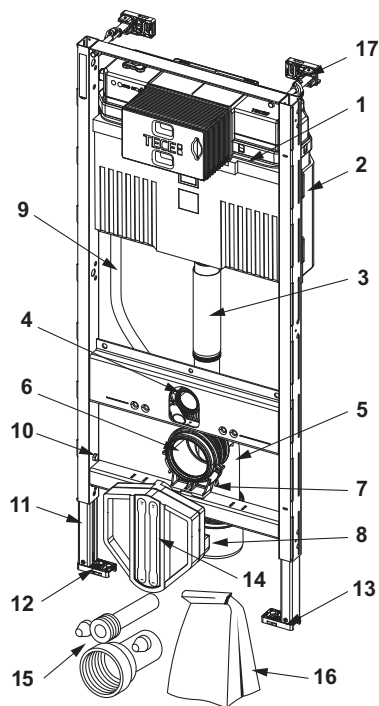

Bestaande uit:

- zelfdragend inbouwframe met gepoedercoat oppervlak
- twee bevestigingsbouten en moeren M 12
- twee in diepte verstelbare voorwandbevestigingen voor inbouwframes
- wc-afvoerbocht DN 90 PE-HD met overgangsstuk DN 90/100 van PP
- overgangsstuk ook geschikt voor horizontale inbouw
- wc-aansluitset DN 90
- mantelbuis voor universele aansluiting douche-wc (aansluitingspositie controleren)
- ruwbouwbeveiliging voor aansluiting douche-wc, inclusief lege contactdoos voor transformator
- geluidsisolatieset voor wc

Verkoopgegevens:

TECEprofiel wc-inbouwframe met Uni-spoelkast, wandbevestiging en geluidsisolatieset, bouwhoogte 1120 mm
 Goederenklasse: 905
 Productgroep: 2009050010

Maatvoeringstekeningen:

Reserveonderdelen:

- | | | |
|----|---------|---|
| 1 | 9820103 | Uni-spoelkast 1120 mm |
| 2 | 9820040 | Montageset voor Uni-spoelkast |
| 3 | 9820011 | Spoelbuis met O-ring, lengte 269 mm, droge afbouw |
| 4 | 9820015 | Afdichting valpijp/toevoerbuis |
| 5 | 9820315 | Wc-aansluitbocht 90° - DN 90/90 |
| 6 | 9820139 | Afdichting voor wc-afvoerbocht/afvoerbuis DN 90 |
| 7 | 9820348 | Houder voor wc-afvoerbocht, onder (vanaf 04/2017) |
| 8 | 9820136 | Adapter DN 90/DN 100 (PP) |
| 9 | 9820569 | Bevestigingsclips en mantelbuis |
| 10 | 9820447 | Voetrem met stalen veer |
| 11 | 9820335 | C-profiel voor voetsteun voor inbouwreservoir |
| 12 | 9820332 | Voetsteun links |
| 13 | 9820333 | Voetsteun rechts |
| 14 | 9820568 | Ruwbouwbeveiliging voor douche-wc-aansluiting |
| 15 | 9820057 | Aansluitset DN 90 voor wc |
| 16 | 9820043 | Zak met bevestigingsmateriaal etc. voor inbouwreservoir |
| 17 | 9380014 | Variabel verstelbare wandbevestiging |