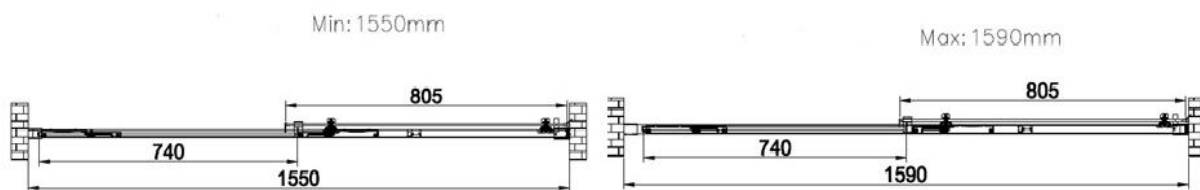

VAN MARCKE – PINA SPACE – PORTE COULISSANTE – 160 CM

PHOTO

DIMENSIONS

SKU	224607	224608	224609
Type de porte de douche	Porte coulissante	Porte coulissante	Porte coulissante
Hauteur	200 cm	200 cm	200 cm
Matériel profils	Aluminium	Aluminium	Aluminium
Finitions profils	Chromé	Noir	Blanc
Finitions verre	Verre de sécurité transparent	Verre de sécurité transparent	Verre de sécurité transparent
Épaisseur verre	6 mm	6 mm	6 mm
Traitement verre	Easy Clean	Easy Clean	Easy Clean
Sens de rotation	/	/	/
Extensibilité	1550 - 1590 mm	1550 - 1590 mm	1550 - 1590 mm
Largeur d'accès	692mm	692mm	692mm
Réversible	Oui	Oui	Oui
Lift-système	Non	Non	Non
Poignée	Oui	Oui	Oui
Fermeture magnétique	Nee	Nee	Nee
Certificats	CE	CE	CE
Garantie	5 ans	5 ans	5 ans
Sans cadre	Non	Non	Non
Avec set de fixation	Oui	Oui	Oui