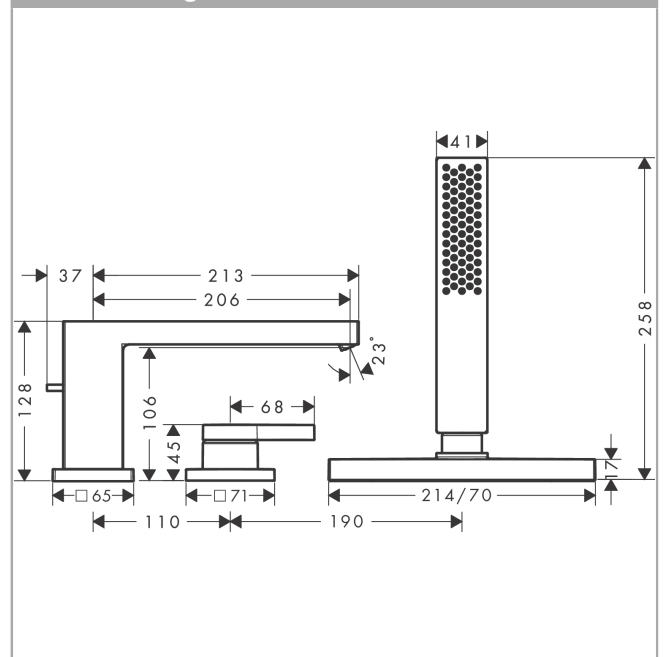

Tecturis E

3-gats ééngreeps badrandmengkraan met sBox

Oppervlakte finish: **mat wit** Artikelnummer: **73443700**

Beschrijving

- voorsprong uitloop 206 mm
- straalsoort mengkraan: WaterfallStream
- straalsoort handdouche: PowderRain
- maximale uittreklengte handdouche: 1,45 m
- sBox voor een stille, soepele en beschermde geleiding van de slang
- maximale doorstroomhoeveelheid bij 3 bar: 23 l/min
- keramisch kardoos
- omstelling met automatische reset
- met geïntegreerde zekerheidscombinatie EN 1717. Let op: alleen te gebruiken in combinatie met Exafill.
- inbouwdeel
- montage op badrand

Artikeldetails

Vrijblijvende advies verkoopprijs excl. BTW 893,10 €

Vrijblijvende advies verkoopprijs incl. BTW 1.080,65 €

Technologie

Designprijzen

Productfoto

Maattekening

Doorstroomdiagram