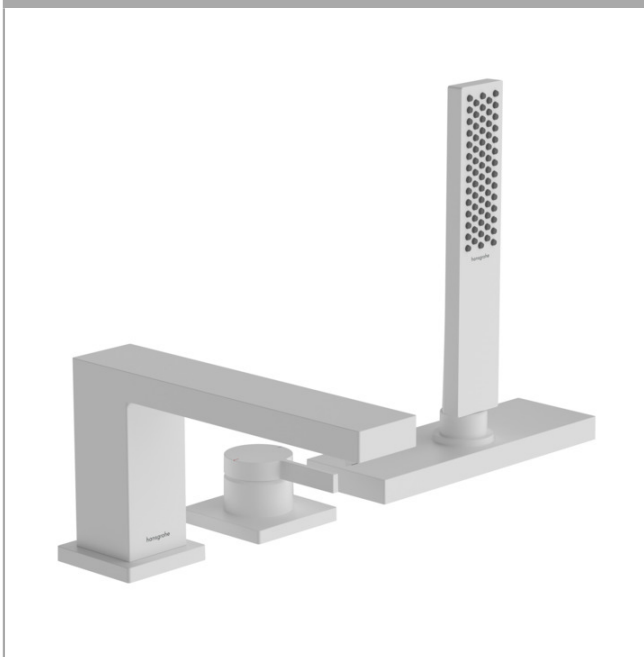

Tecturis E

3-gats ééngreeps badrandmengkraan met sBox

Oppervlakte finish: **mat wit** Artikelnummer: **73443700**

Beschrijving

- voorsprong uitloop 206 mm
- straalsoort mengkraan: WaterfallStream
- straalsoort handdouche: PowderRain
- maximale uittreklengte handdouche: 1,45 m
- sBox voor een stille, soepele en beschermde geleiding van de slang
- maximale doorstroomhoeveelheid bij 3 bar: 23 l/min
- keramisch kardoos
- omstelling met automatische reset
- met geïntegreerde zekerheidscombinatie EN 1717. Let op: alleen te gebruiken in combinatie met Exafill.
- inbouwdeel
- montage op badrand

Artikeldetails

Vrijblijvende advies verkoopprijs excl. BTW 893,10 €

Vrijblijvende advies verkoopprijs incl. BTW 1.080,65 €

Technologie

Designprijzen

Productfoto