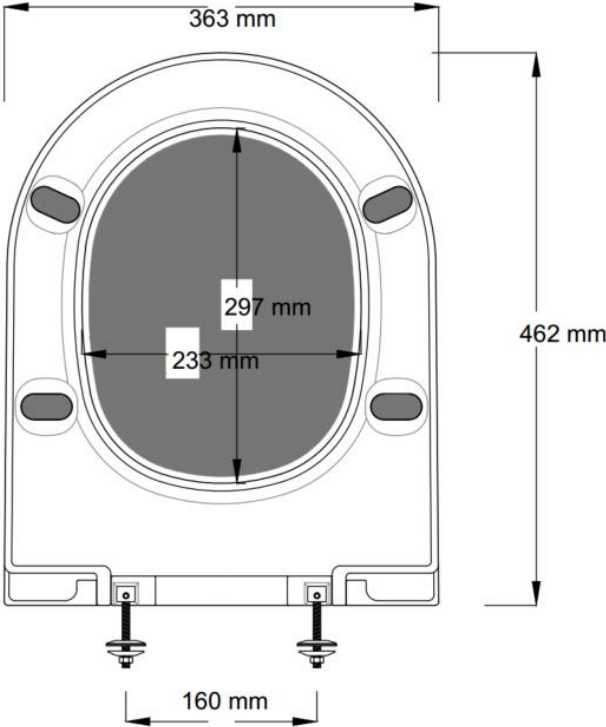

CASCATA – ABATTANT

SKU 093588

DIMENSIONS

Type	Abattant avec couvercle
Matériel	Duroplast
Couleur	Blanc
Charnières	Oui
Matériel charnières	Acier inoxydable
Amovible charnières	Oui
Softclose	Oui
Poids net	2.40 kg
Garantie	5 ans
Extra	Combiner avec cuvette au sol (sku 049033) et cuvette suspendue (sku 050572)