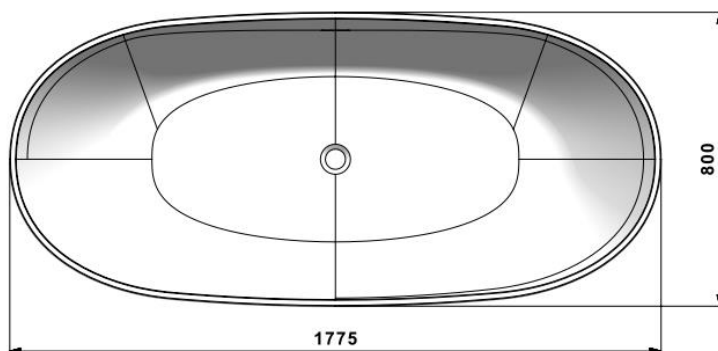

BELLO STYLE – VRIJSTAAND BAD – 177X80

SKU 119900

BELLO STYLE – VRIJSTAAND BAD – 177X80
SKU 119900

Type bad	Vrijstaand bad
Materiaal	Solid surface
Kleur	Wit mat
Dikte	17.5 mm
Montage	Vrijstaand
Potenstel	Zonder potenstel te monteren (zelfdragend)
Regelbaarheid poten	Nvt
Kraangat	Zonder
Overloop	Sleuf overloop – inclusief ingebouwde overloopgarnituur met click-clack
Afvoer	Centraal
Ø afvoer	D 52mm
Plug	Click-clack crepine met afdekplaatje in solid surface
Inhoud	318 L
Netto gewicht	101 kg
Garantie	5 jaar
Extra's	Compleet met sifon met afvoerbocht Inclusief verlengstuk in polypropyleen
Installatie	<p>Zorg ervoor dat de vloer en eventuele voetplanken een ondersteuning garanderen van minstens 800 kg onder het bad. Controleer of de vloer en ondergrond vlak en waterpas zijn. Dit bad kan op de grond of op een verhoogd of verzonken platform worden geïnstalleerd.</p> <p>Indien het bad op de grond staat, is het noodzakelijk om een gat te voorzien met de afmetingen aangegeven op de onderstaande afbeelding:</p>  <p>Het afvoerputje moet op de juiste manier worden geplaatst, rekening houdend met de externe afmetingen van de badkuip.</p>