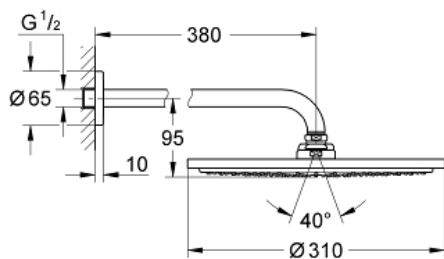

RAINSHOWER COSMOPOLITAN 310

Hoofddoucheset 380 mm, 1
straalsoort

MODEL # 26066DC0

GROHE nv – sa

Leuvensesteenweg 369 | 1932 Zaventem

T: 02/223 17 60 | E-mail: info.be@grohe.com

Pure Freude
an Wasser

GROHE

Productnaam:

RAINSHOWER COSMOPOLITAN 310
Hoofddoucheset 380 mm, 1 straalsoort

Productomschrijving:

bestaande uit:

- hoofddouche Rainshower Cosmopolitan, Ø 310 mm,
1 straal (27 478 000)

1 straal:

1 straal: **Rain**

douche-arm Rainshower 380 mm (28 361 000)

GROHE EcoJoy maximale doorstroming 9,5 l/min

GROHE DreamSpray: optimaal straalpatroon

GROHE StarLight schitterende afwerking

SpeedClean antikalksysteem

Kleur:

□ 26066DC0 supersteel