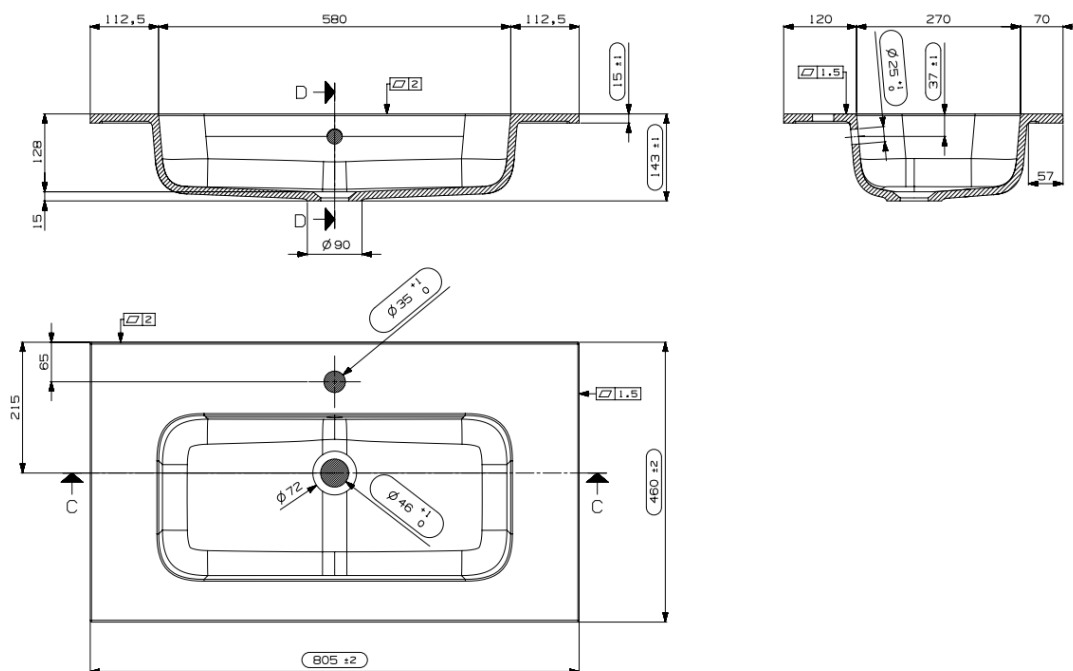

PACO – TABLETTE INTEGRÉE – 80X46

SKU 930256

DIMENSIONS:
 Longueur: 800 mm
 Profondeur : 460 mm
 Hoogte: 15 mm

Type lavabo	Tablette – 1 lavabo
Matière	Marbre composite
Couleur	Blanc mat
Montage	Tablette
Avec trou robinet	Oui
Avec trop-plein	Oui