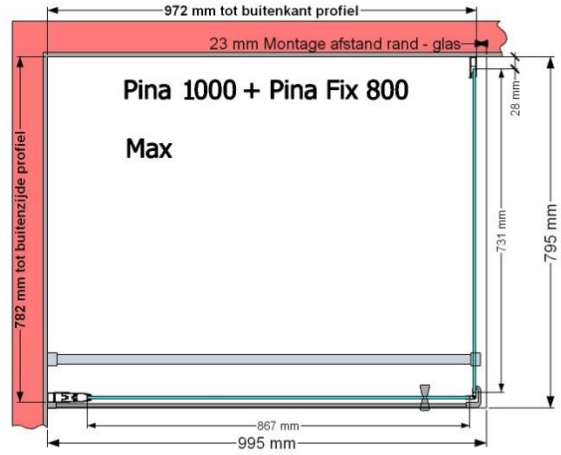

**VAN MARCKE – PINA – PORTE PIVOTANTE – 100 CM**

**SKU 224538**

PHOTO

DIMENSIONS

	<b>SKU 224538</b>
<b>Type de porte de douche</b>	Porte pivotante
<b>Hauteur</b>	200 cm
<b>Matériel profils</b>	Aluminium
<b>Finitions profils</b>	Blanc
<b>Finitions verre</b>	Verre de sécurité transparent
<b>Épaisseur verre</b>	6 mm
<b>Traitement verre</b>	Easy Clean
<b>Sens de rotation</b>	Extérieur
<b>Extensibilité</b>	965 - 995 mm
<b>Largeur d'accès</b>	782mm
<b>Réversible</b>	Oui
<b>Lift-système</b>	Oui
<b>Poignée</b>	Oui
<b>Fermeture magnétique</b>	Oui
<b>Certificats</b>	CE
<b>Garantie</b>	5 ans
<b>Sans cadre</b>	Non
<b>Avec set de fixation</b>	Oui