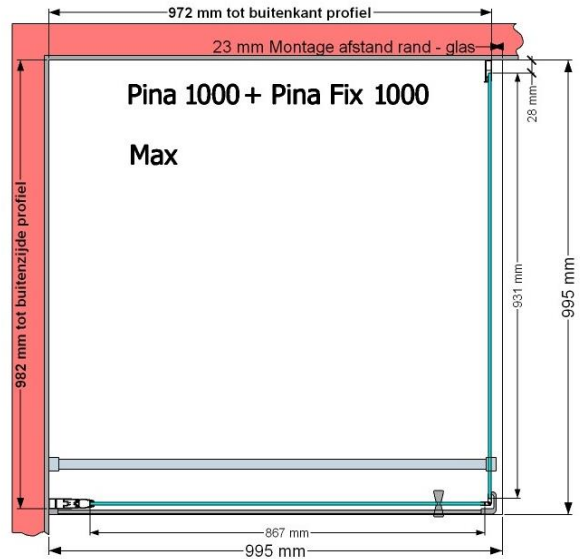

**VAN MARCKE – PINA – PORTE PIVOTANTE – 100 CM**

**SKU 224538**

PHOTO

DIMENSIONS

	<b>SKU 224538</b>
<b>Type de porte de douche</b>	Porte pivotante
<b>Hauteur</b>	200 cm
<b>Matériel profils</b>	Aluminium
<b>Finitions profils</b>	Blanc
<b>Finitions verre</b>	Verre de sécurité transparent
<b>Épaisseur verre</b>	6 mm
<b>Traitement verre</b>	Easy Clean
<b>Sens de rotation</b>	Extérieur
<b>Extensibilité</b>	965 - 995 mm
<b>Largeur d'accès</b>	782mm
<b>Réversible</b>	Oui
<b>Lift-système</b>	Oui
<b>Poignée</b>	Oui
<b>Fermeture magnétique</b>	Oui
<b>Certificats</b>	CE
<b>Garantie</b>	5 ans
<b>Sans cadre</b>	Non
<b>Avec set de fixation</b>	Oui