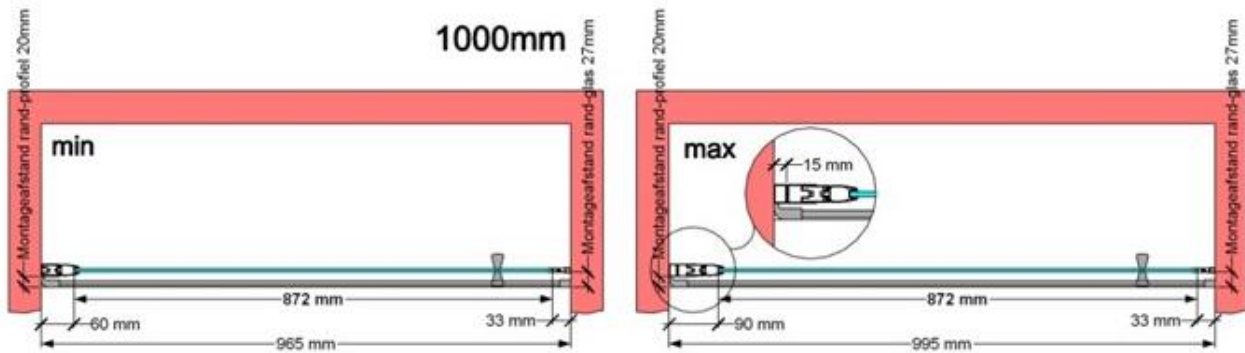

**VAN MARCKE – PINA – PORTE PIVOTANTE – 100 CM**

**SKU 224538**

PHOTO

DIMENSIONS

	<b>SKU 224538</b>
<b>Type de porte de douche</b>	Porte pivotante
<b>Hauteur</b>	200 cm
<b>Matériel profils</b>	Aluminium
<b>Finitions profils</b>	Blanc
<b>Finitions verre</b>	Verre de sécurité transparent
<b>Épaisseur verre</b>	6 mm
<b>Traitement verre</b>	Easy Clean
<b>Sens de rotation</b>	Extérieur
<b>Extensibilité</b>	965 - 995 mm
<b>Largeur d'accès</b>	782mm
<b>Réversible</b>	Oui
<b>Lift-système</b>	Oui
<b>Poignée</b>	Oui
<b>Fermeture magnétique</b>	Oui
<b>Certificats</b>	CE
<b>Garantie</b>	5 ans
<b>Sans cadre</b>	Non
<b>Avec set de fixation</b>	Oui