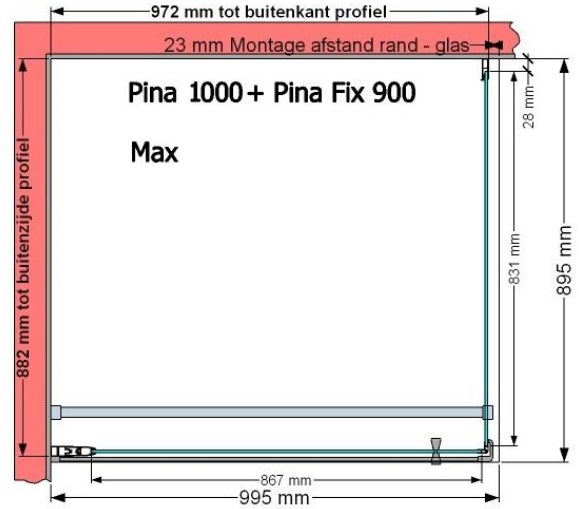

**VAN MARCKE – PINA – PORTE PIVOTANTE – 100 CM**

**SKU 224538**

PHOTO

DIMENSIONS

	<b>SKU 224538</b>
<b>Type de porte de douche</b>	Porte pivotante
<b>Hauteur</b>	200 cm
<b>Matériel profils</b>	Aluminium
<b>Finitions profils</b>	Blanc
<b>Finitions verre</b>	Verre de sécurité transparent
<b>Épaisseur verre</b>	6 mm
<b>Traitement verre</b>	Easy Clean
<b>Sens de rotation</b>	Extérieur
<b>Extensibilité</b>	965 - 995 mm
<b>Largeur d'accès</b>	782mm
<b>Réversible</b>	Oui
<b>Lift-système</b>	Oui
<b>Poignée</b>	Oui
<b>Fermeture magnétique</b>	Oui
<b>Certificats</b>	CE
<b>Garantie</b>	5 ans
<b>Sans cadre</b>	Non
<b>Avec set de fixation</b>	Oui