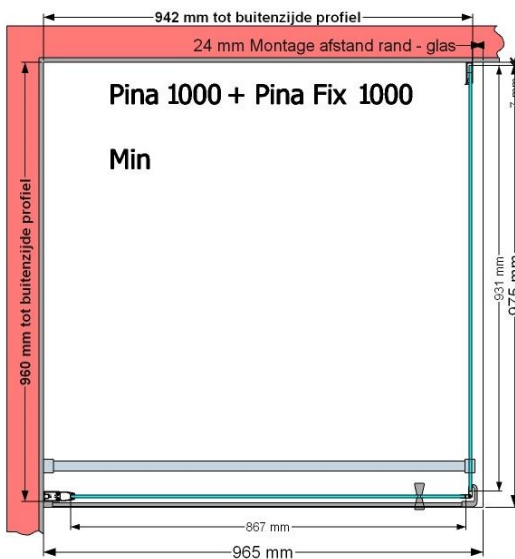

**VAN MARCKE – PINA – PORTE PIVOTANTE – 100 CM**

**SKU 224538**

PHOTO

DIMENSIONS

	<b>SKU 224538</b>
<b>Type de porte de douche</b>	Porte pivotante
<b>Hauteur</b>	200 cm
<b>Matériel profils</b>	Aluminium
<b>Finitions profils</b>	Blanc
<b>Finitions verre</b>	Verre de sécurité transparent
<b>Épaisseur verre</b>	6 mm
<b>Traitement verre</b>	Easy Clean
<b>Sens de rotation</b>	Extérieur
<b>Extensibilité</b>	965 - 995 mm
<b>Largeur d'accès</b>	782mm
<b>Réversible</b>	Oui
<b>Lift-système</b>	Oui
<b>Poignée</b>	Oui
<b>Fermeture magnétique</b>	Oui
<b>Certificats</b>	CE
<b>Garantie</b>	5 ans
<b>Sans cadre</b>	Non
<b>Avec set de fixation</b>	Oui