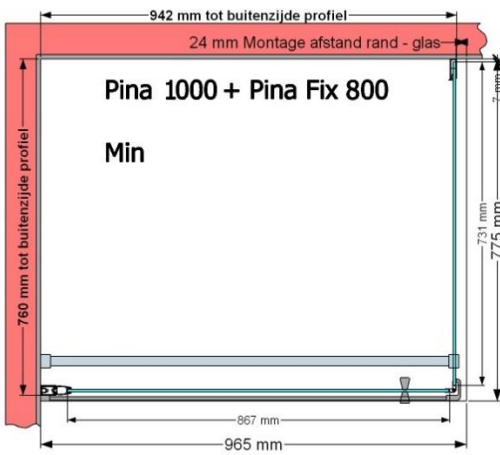

**VAN MARCKE – PINA – PORTE PIVOTANTE – 100 CM**

**SKU 224538**

PHOTO

DIMENSIONS

	<b>SKU 224538</b>
<b>Type de porte de douche</b>	Porte pivotante
<b>Hauteur</b>	200 cm
<b>Matériel profils</b>	Aluminium
<b>Finitions profils</b>	Blanc
<b>Finitions verre</b>	Verre de sécurité transparent
<b>Épaisseur verre</b>	6 mm
<b>Traitement verre</b>	Easy Clean
<b>Sens de rotation</b>	Extérieur
<b>Extensibilité</b>	965 - 995 mm
<b>Largeur d'accès</b>	782mm
<b>Réversible</b>	Oui
<b>Lift-système</b>	Oui
<b>Poignée</b>	Oui
<b>Fermeture magnétique</b>	Oui
<b>Certificats</b>	CE
<b>Garantie</b>	5 ans
<b>Sans cadre</b>	Non
<b>Avec set de fixation</b>	Oui