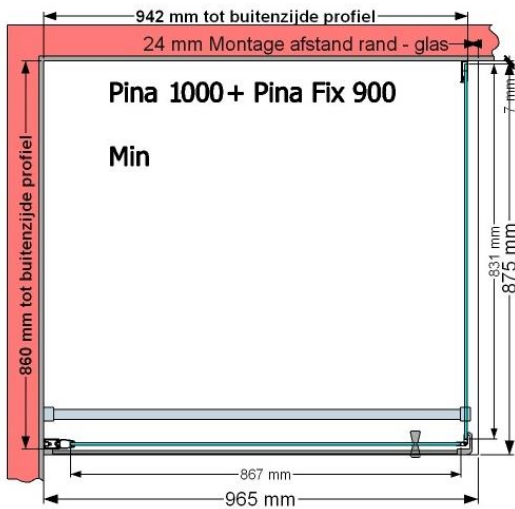

**VAN MARCKE – PINA – PORTE PIVOTANTE – 100 CM**

**SKU 224538**

PHOTO

DIMENSIONS

	<b>SKU 224538</b>
<b>Type de porte de douche</b>	Porte pivotante
<b>Hauteur</b>	200 cm
<b>Matériel profils</b>	Aluminium
<b>Finitions profils</b>	Blanc
<b>Finitions verre</b>	Verre de sécurité transparent
<b>Épaisseur verre</b>	6 mm
<b>Traitement verre</b>	Easy Clean
<b>Sens de rotation</b>	Extérieur
<b>Extensibilité</b>	965 - 995 mm
<b>Largeur d'accès</b>	782mm
<b>Réversible</b>	Oui
<b>Lift-système</b>	Oui
<b>Poignée</b>	Oui
<b>Fermeture magnétique</b>	Oui
<b>Certificats</b>	CE
<b>Garantie</b>	5 ans
<b>Sans cadre</b>	Non
<b>Avec set de fixation</b>	Oui