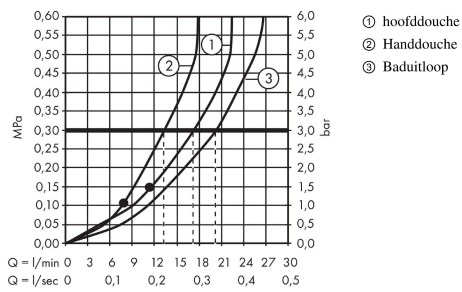

## Beschrijving

- bestaat uit: Hoofddouche, handdouche, badthermostaat, doucheslang, schuifstuk, glijstang
- hoofddouche Crometta S 240
- afmeting hoofddouche: 240 mm
- straalsoort hoofddouche: Rain
- oppervlak straalplaat: chroom
- straalsoort handdouche: Rain, IntenseRain
- doorstroomhoeveelheid van handdouche bij 3 bar: 13,3 l/min
- maximale doorstroomhoeveelheid voor Showerpipe bij 3 bar: 20,5 l/min
- minimale bedrijfsdruk: 1 bar
- maximale bedrijfsdruk: 10 bar
- kogelgewricht: hoek hoofddouche verstelbaar
- hellingshoek handdouchehouder kan worden aangepast met 45°
- in hoogte verstelbare handdouchehouder
- lengte douchearm hoofddouche: 350 mm
- thermostaat Ecostat Comfort
- veiligheidsblokkering bij 40°C
- SafetyFunctie: maximale warmwatertemperatuur vooraf instelbaar
- functies bediend met draaigreep
- hartafstand: 150 ± 12 mm
- hoogte van buis kan worden verkort
- intrinsiek veilig tegen terugstroming
- diameter glijstang: 22 mm
- 3 functies

## Technologie

**Crometta S**  
**Showerpipe 240 1jet met badthermostaat**  
 Oppervlak: **chrom** Artikelnummer: **27320000**

Productfoto

Maattekening

Doorstroombiagram

**Crometta S**  
**Showerpipe 240 1jet met badthermostaat**  
 Oppervlak: **chrom**    Artikelnummer: **27320000**