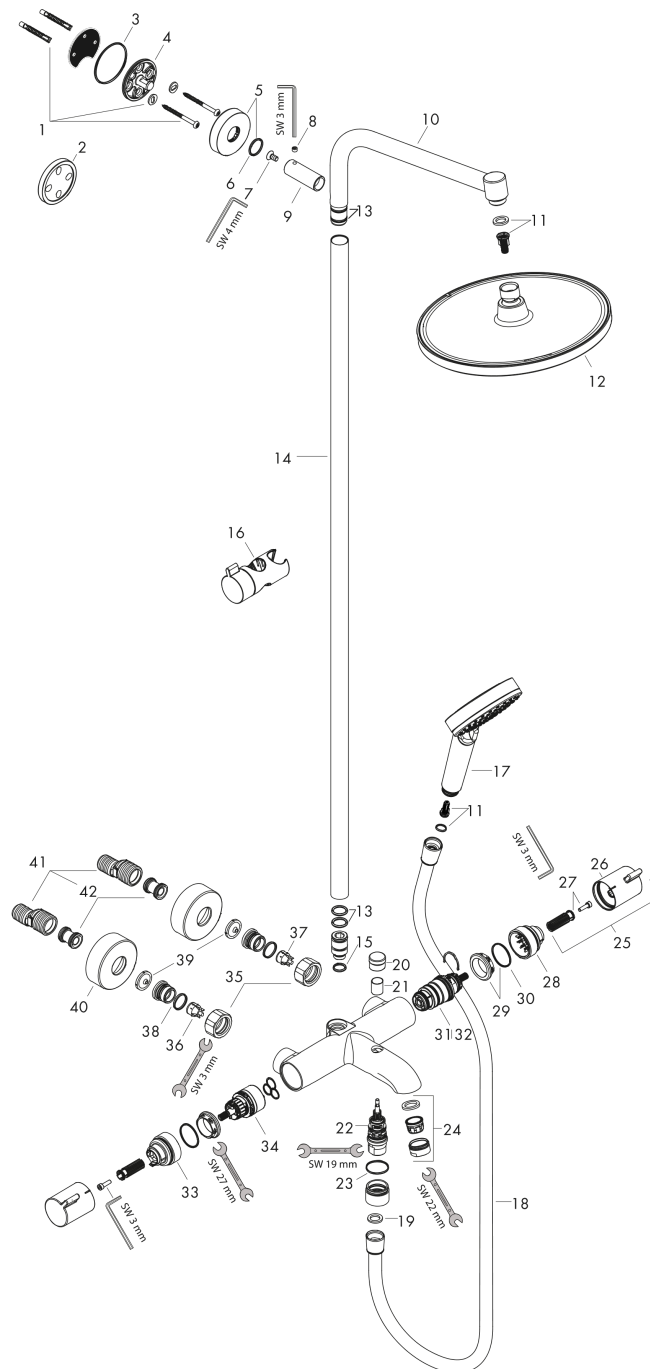

## Beschrijving

- bestaat uit: Hoofddouche, handdouche, badthermostaat, doucheslang, schuifstuk, glijstang
- hoofddouche Crometta S 240
- afmeting hoofddouche: 240 mm
- straalsoort hoofddouche: Rain
- oppervlak straalplaat: chroom
- straalsoort handdouche: Rain, IntenseRain
- doorstroomhoeveelheid van handdouche bij 3 bar: 13,3 l/min
- maximale doorstroomhoeveelheid voor Showerpipe bij 3 bar: 20,5 l/min
- minimale bedrijfsdruk: 1 bar
- maximale bedrijfsdruk: 10 bar
- kogelgewricht: hoek hoofddouche verstelbaar
- hellingshoek handdouchehouder kan worden aangepast met 45°
- in hoogte verstelbare handdouchehouder
- lengte douchearm hoofddouche: 350 mm
- thermostaat Ecostat Comfort
- veiligheidsblokkering bij 40°C
- SafetyFunctie: maximale warmwatertemperatuur vooraf instelbaar
- functies bediend met draaigreep
- hartafstand: 150 ± 12 mm
- hoogte van buis kan worden verkort
- intrinsiek veilig tegen terugstroming
- diameter glijstang: 22 mm
- 3 functies

## Technologie

**Crometta S**  
**Showerpipe 240 1jet met badthermostaat**  
 Oppervlak: **chrom** Artikelnummer: **27320000**

Productfoto

Maattekening

Doorstroombiagram

**Crometta S**  
**Showerpipe 240 1jet met badthermostaat**  
 Oppervlak: **chrom**    Artikelnummer: **27320000**

**Explosietekening**

Bouwjaar: >04/16

**Crometta S**  
**Showerpipe 240 1jet met badthermostaat**  
 Oppervlak: **chrom** Artikelnummer: **27320000**