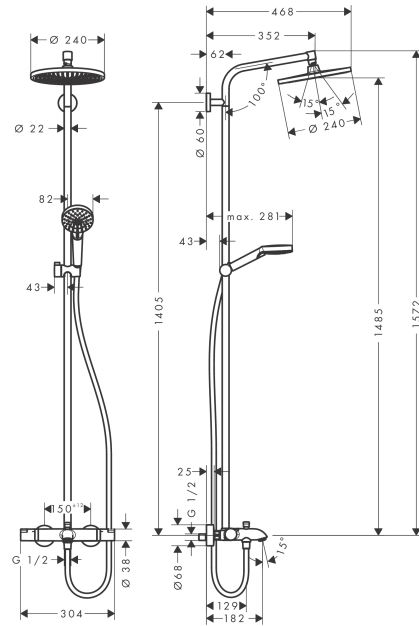

## Beschrijving

- bestaat uit: Hoofddouche, handdouche, badthermostaat, doucheslang, schuifstuk, glijstang
- hoofddouche Crometta S 240
- afmeting hoofddouche: 240 mm
- straalsoort hoofddouche: Rain
- oppervlak straalplaat: chroom
- straalsoort handdouche: Rain, IntenseRain
- doorstroomhoeveelheid van handdouche bij 3 bar: 13,3 l/min
- maximale doorstroomhoeveelheid voor Showerpipe bij 3 bar: 20,5 l/min
- minimale bedrijfsdruk: 1 bar
- maximale bedrijfsdruk: 10 bar
- kogelgewricht: hoek hoofddouche verstelbaar
- hellingshoek handdouchehouder kan worden aangepast met 45°
- in hoogte verstelbare handdouchehouder
- lengte douchearm hoofddouche: 350 mm
- thermostaat Ecostat Comfort
- veiligheidsblokkering bij 40°C
- SafetyFunctie: maximale warmwatertemperatuur vooraf instelbaar
- functies bediend met draaigreep
- hartafstand: 150 ± 12 mm
- hoogte van buis kan worden verkort
- intrinsiek veilig tegen terugstroming
- diameter glijstang: 22 mm
- 3 functies

## Technologie

**Crometta S**  
**Showerpipe 240 1jet met badthermostaat**  
 Oppervlak: **chrom** Artikelnummer: **27320000**

Productfoto

Maattekening

Doorstroombiagram

**Crometta S**  
**Showerpipe 240 1jet met badthermostaat**  
 Oppervlak: **chrom**    Artikelnummer: **27320000**

**Explosietekening**

Bouwjaar: >04/16

**Crometta S**  
**Showerpipe 240 1jet met badthermostaat**  
 Oppervlak: **chrom** Artikelnummer: **27320000**