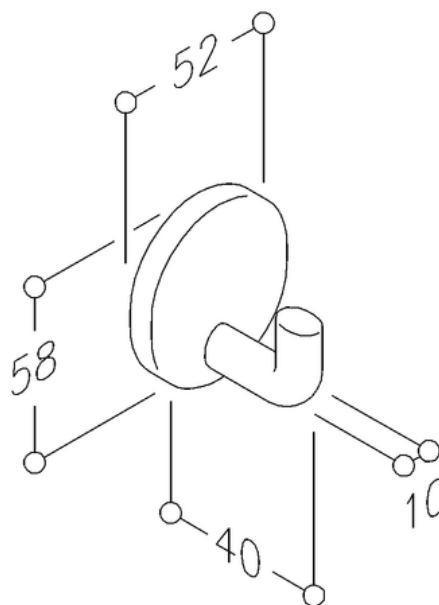

## Nylon Care Patère murale, NY.WH 75, 58 x 52 mm

en nylon, coloris : voir palette de teintes NORMBAU, fixation invisible.  
Livraison sans vis Ø 5 mm, ni chevilles.

Code article	0305010
Groupe de produits	2400