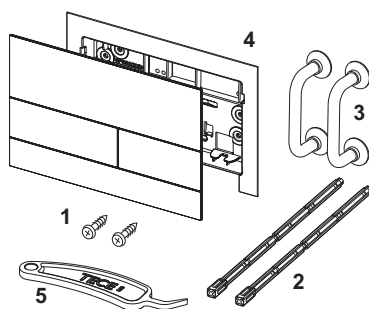

Beschrijving:

Bedieningsplaat voor TECE reservoir voor front- of planchetbediening. Extra vlakke metalen bedieningsplaat met twee geveerde kanteltoetsen. Inclusief bedieningsstangen, bevestigingsmateriaal en demontagegereedschap. Niet te combineren met inworp-schacht voor reinigingstabletten.

Afmetingen (b x h x d): 220 x 150 x 3 mm

WC-inbouwraam is in het product geïntegreerd!

Verkoopgegevens:

TECEsquare wc-bedieningsplaat metaal 2 wit mat

Maatvoeringstekeningen:

Reserveonderdelen:

1	9820263	Bevestigingsschroeven
2	9820022	Bedieningsstangen
3	9820180	Zuignappen
4	9820347	Bevestigingsframe
5	9820390	Demontage- en programmeersleutel