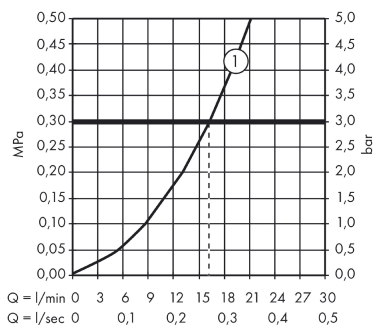

Ecostat

Ecostat Universal thermostatique de douche

Surfaces: chromé N° Art.: 13122000

Description

Caractéristiques

- 1 sortie d'eau
- cartouche thermostatique, avec mécanisme céramique 180°
- verrouillage de sécurité à 40° C
- limitation de température réglable
- Débit raccord rapide douche à main à 3 bars: 30 l/min
- le bouton Ecostop limite la consommation à 10l/min
- clapet anti-retour
- avec silencieux
- entraxe: 150 mm ± 12 mm
- groupe de bruit: I
- classe de débit: B

Technologie

Photo du produit

Plan coté

Schéma d'écoulement

Shower outlet with 1B-resistance