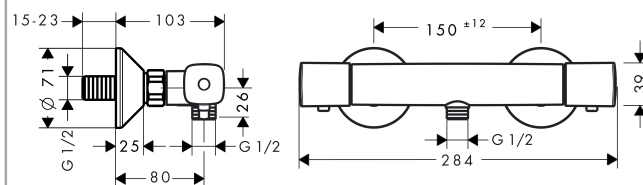

Ecostat

Ecostat Universal thermostatique de douche

Surfaces: chromé N° Art.: 13122000

Description

Caractéristiques

- 1 sortie d'eau
- cartouche thermostatique, avec mécanisme céramique 180°
- verrouillage de sécurité à 40° C
- limitation de température réglable
- Débit raccord rapide douche à main à 3 bars: 30 l/min
- le bouton Ecostop limite la consommation à 10l/min
- clapet anti-retour
- avec silencieux
- entraxe: 150 mm ± 12 mm
- groupe de bruit: I
- classe de débit: B

Technologie

Photo du produit

Plan coté

Schéma d'écoulement

Shower outlet with 1B-resistance